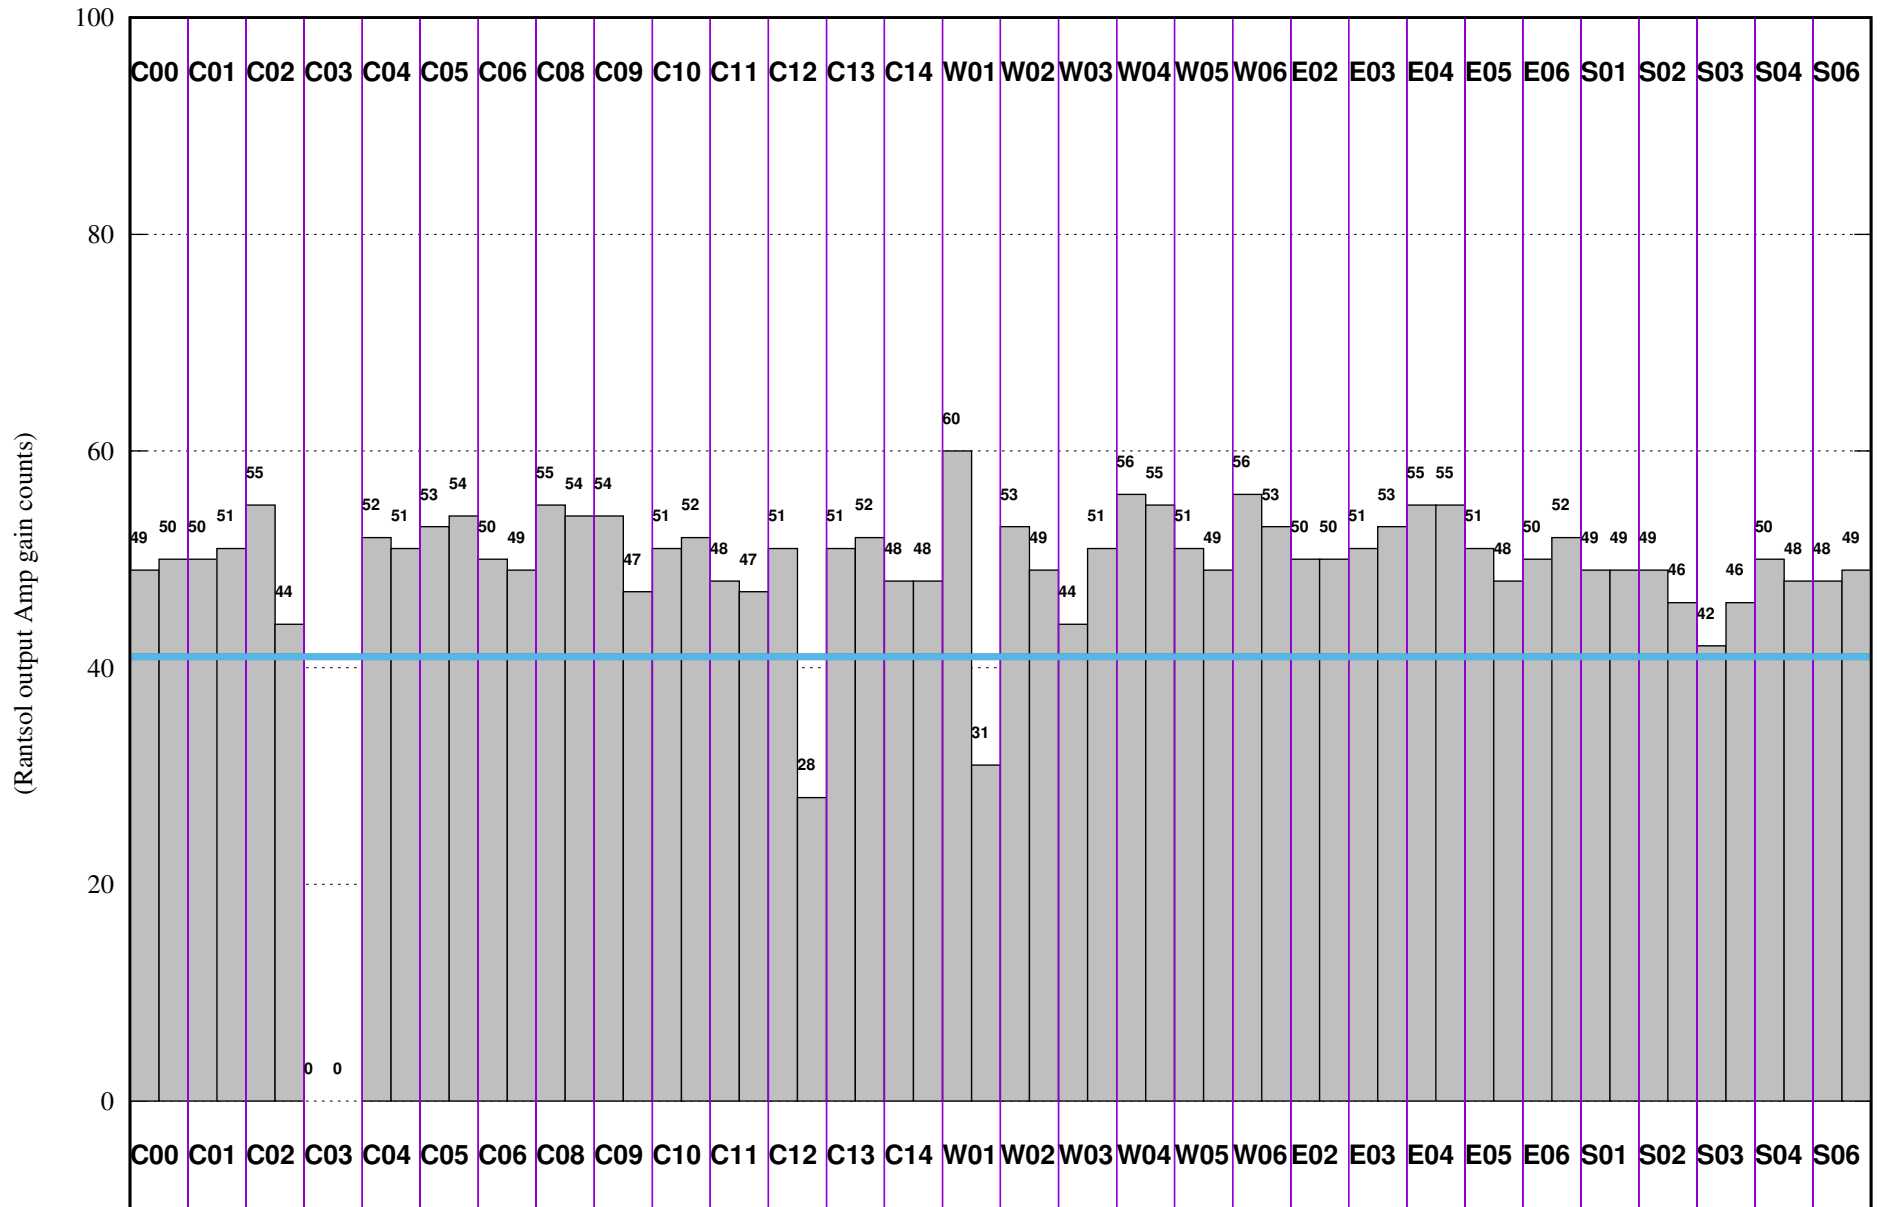

FRINGE STATUS (Rf:591.000,591.000 MHz., LO1:540.000,540.000 MHz., LO4/5:149.000,156.000 MHz.)

(File:/gsbifrddata1/10feb/39051_0feb2021_g_sb.lta, scan:0, chan:150, Src:3C48, Date:10Feb2021 19:03:48)