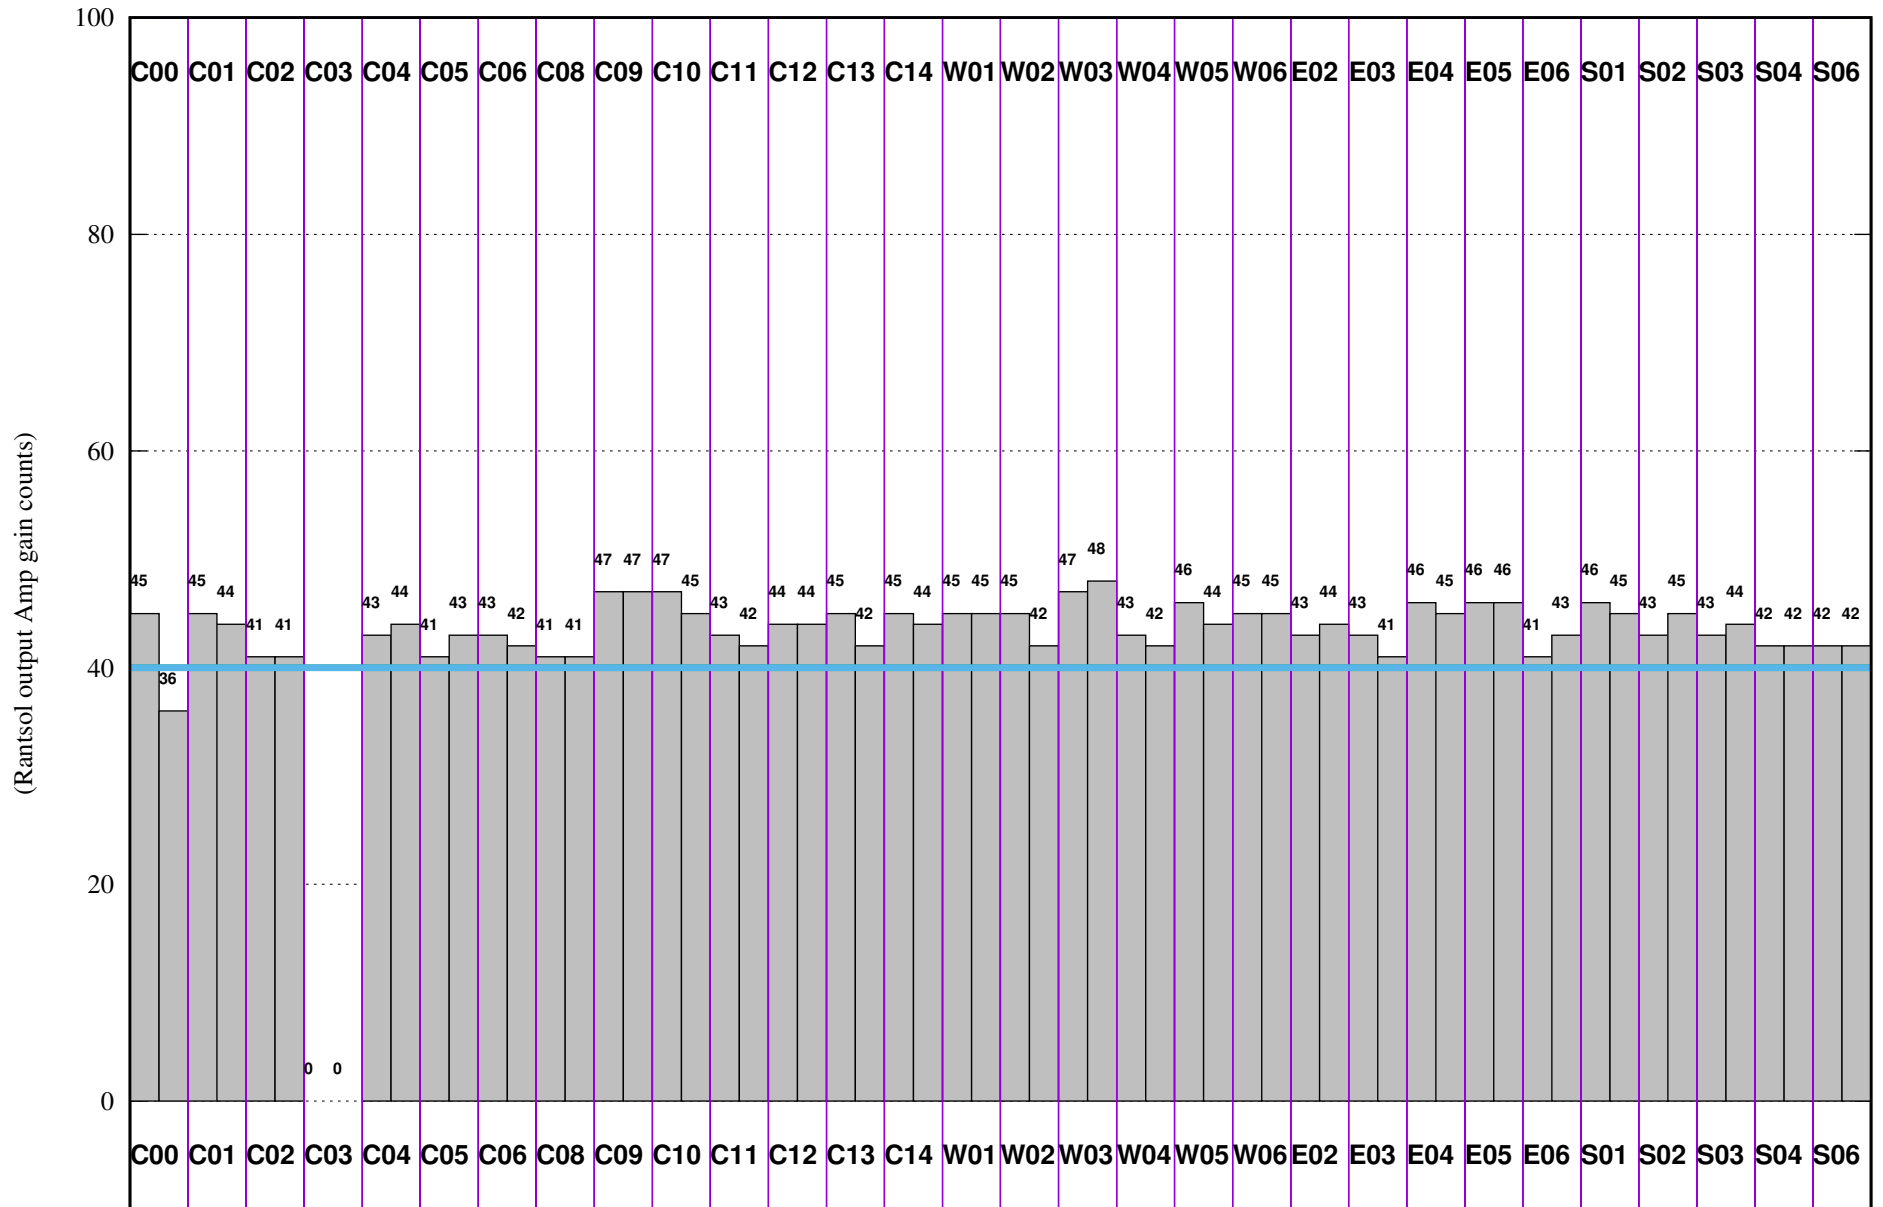

FRINGE STATUS (Rf:306.000,306.000 MHz., LO1:255.000,255.000 MHz., LO4/5:149.000,156.000 MHz.)

(File:/gsbifrddata1/09jan/3909709jan2021_gsb.lta, scan:18, chan:100, Src:3C147, Date:10Jan2021 04:05:36)