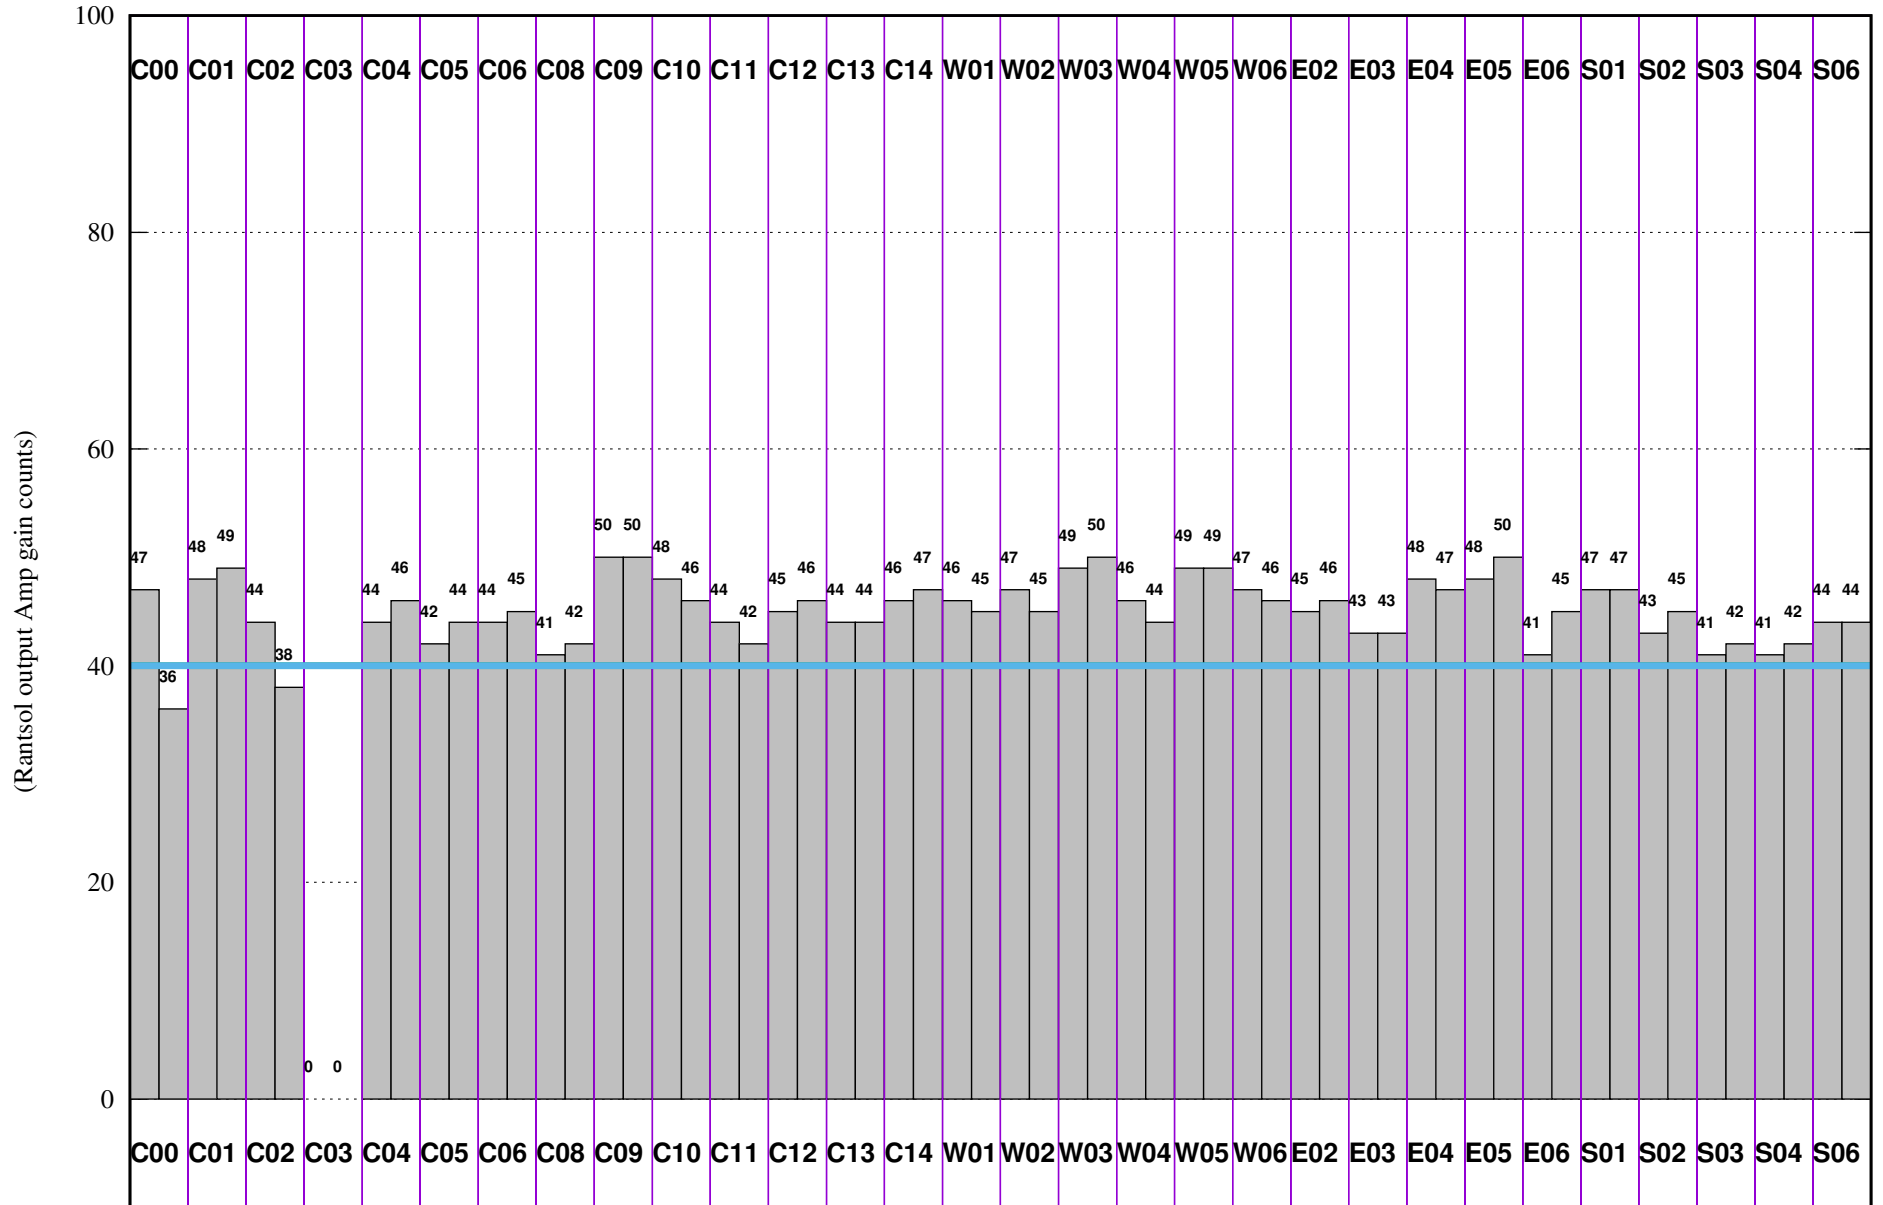

FRINGE STATUS (Rf:306.000,306.000 MHz., LO1:255.000,255.000 MHz., LO4/5:149.000,156.000 MHz.)

(File:/gsbifrddata1/10jan/39_01_10jan2021_gsb.lta, scan:0, chan:150, Src:3C286, Date:10Jan2021 04:54:53)