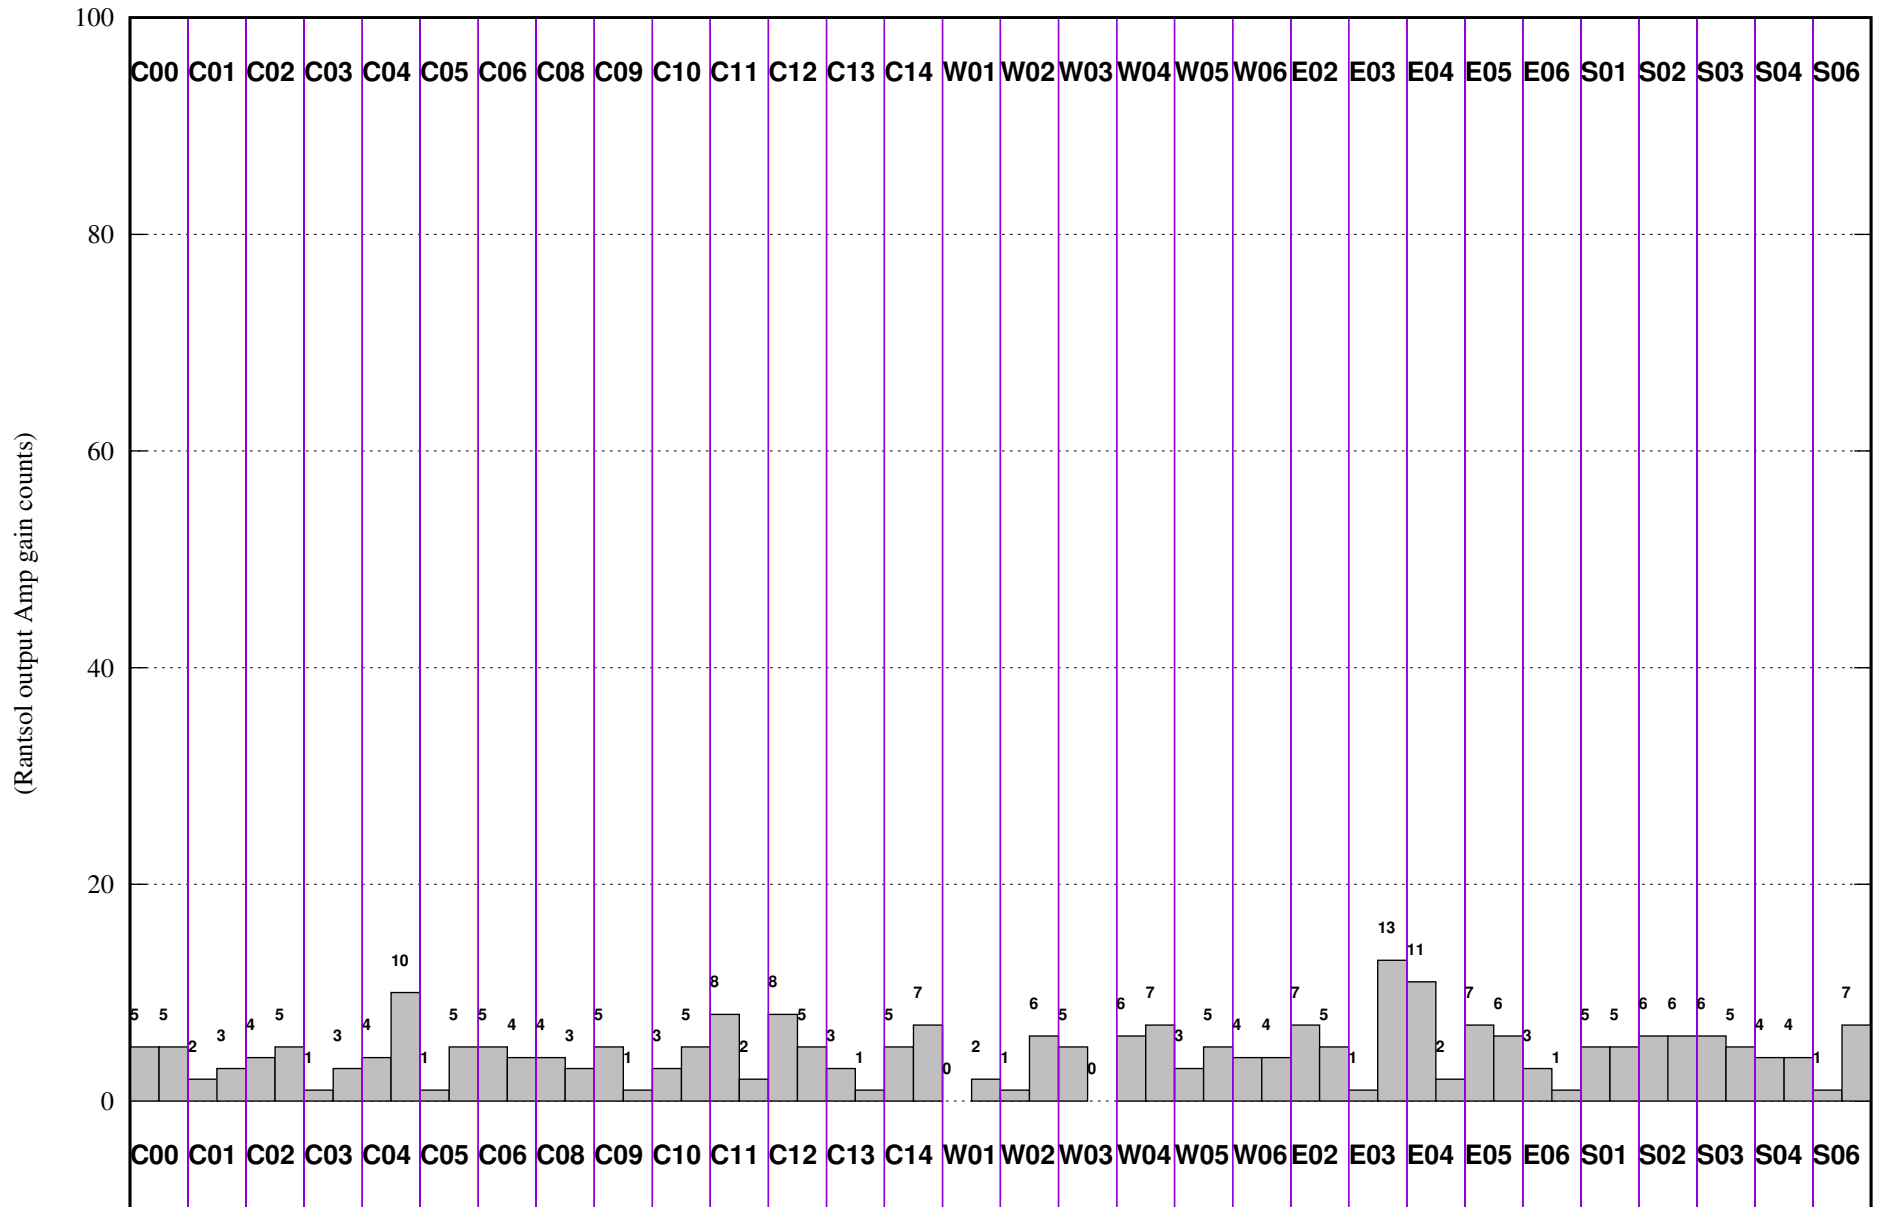

FRINGE STATUS (Rf:1397.283,1397.283 MHz., LO1:1325.000,1325.000 MHz., LO4/5:127.717,177.283 MHz.)

(File:/gsbifrddata1/10jan/3903710jan2021_gsb.lta, scan:0, chan:150, Src:NGC7782, Date:10Jan2021 12:35:28)