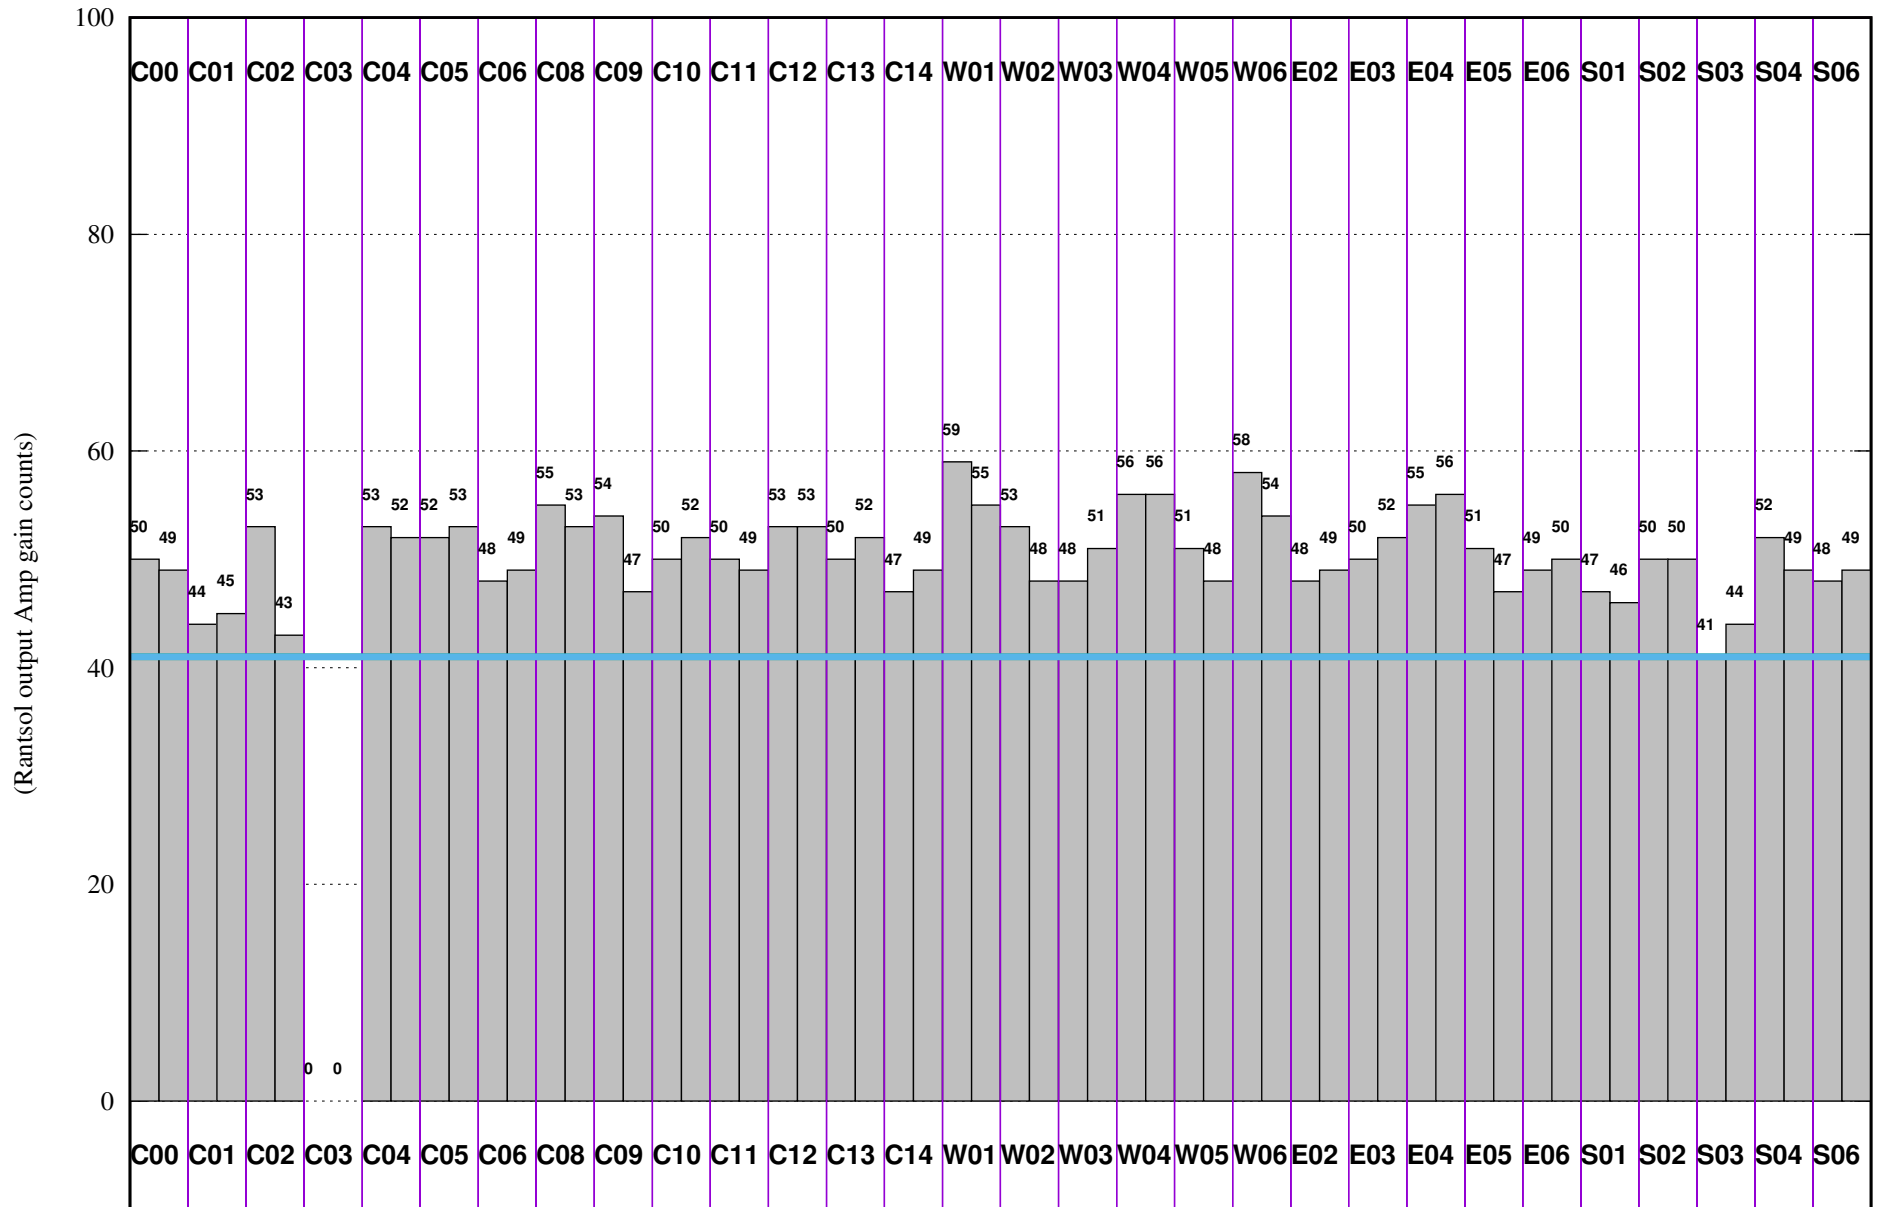

FRINGE STATUS (Rf:591.000,591.000 MHz., LO1:540.000,540.000 MHz., LO4/5:149.000,156.000 MHz.)

(File:/gsbifrddata1/10jan/3907810jan2021_g.sb.lta, scan:0, chan:150, Src:3C48, Date:10Jan2021 19:18:10)