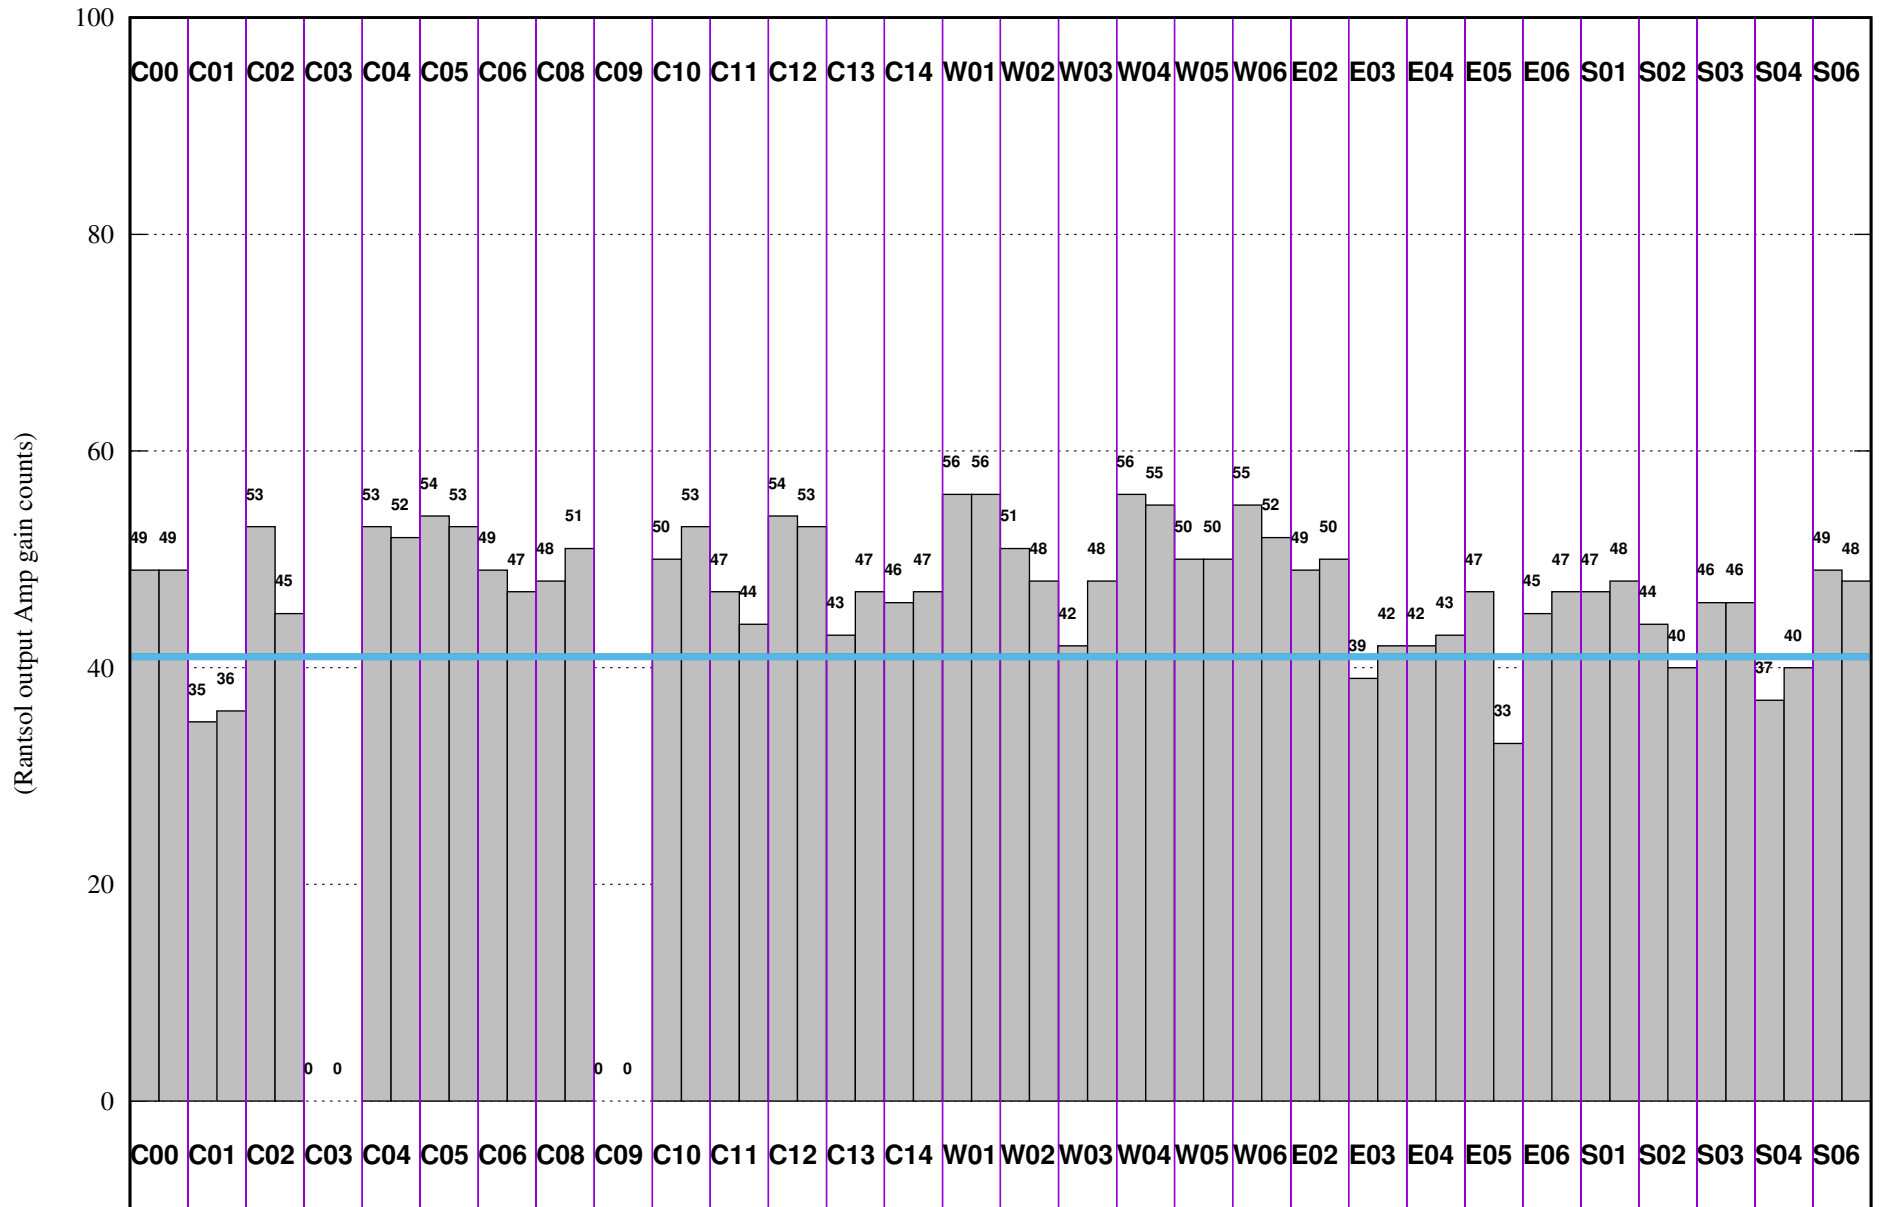

FRINGE STATUS (Rf:591.000,591.000 MHz., LO1:540.000,540.000 MHz., LO4/5:149.000,156.000 MHz.)

(File:/gsbifrddata1/10jul/40_90_10jul2021_g.sb.lta, scan:0, chan:150, Src:3C286, Date:10Jul2021 19:31:06)