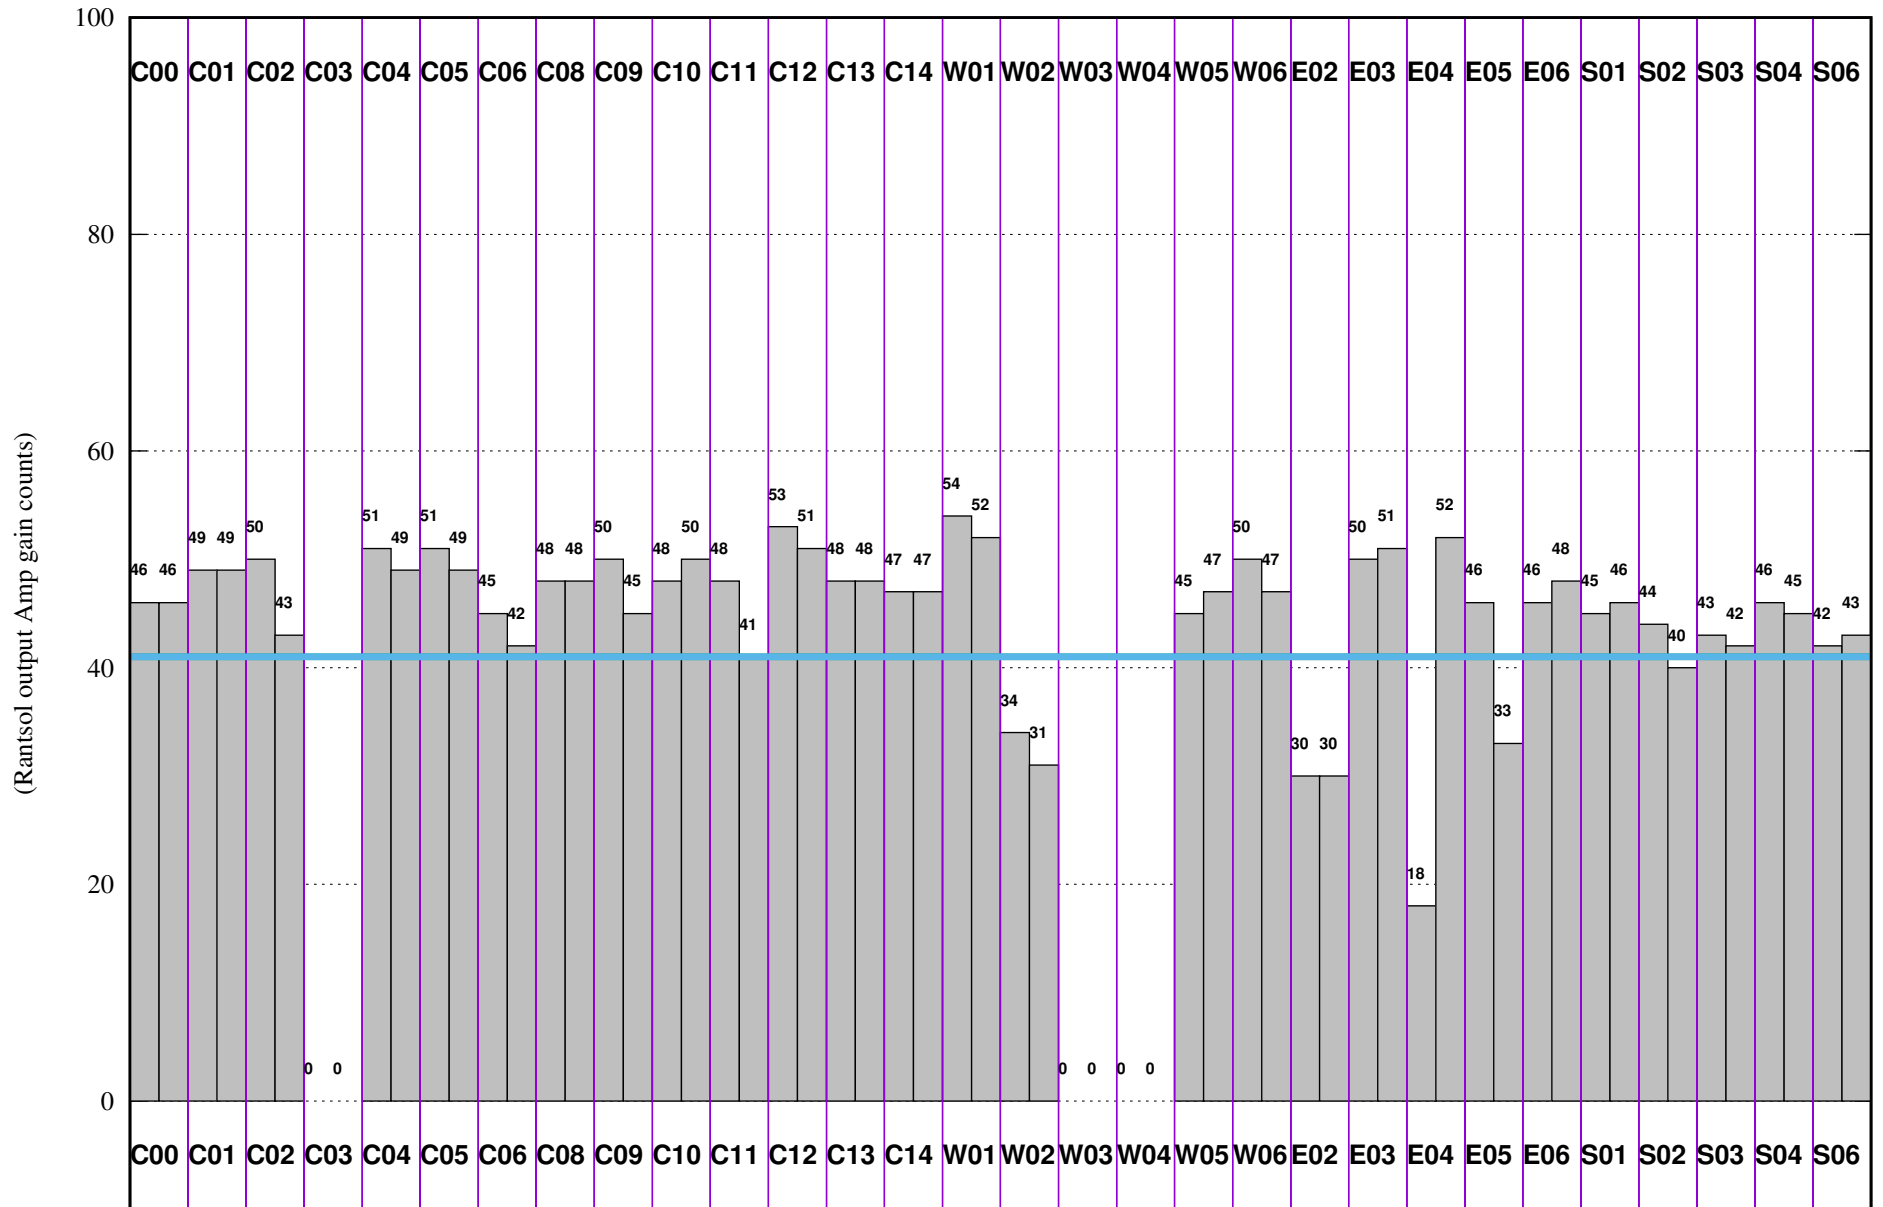

FRINGE STATUS (Rf:591.000,591.000 MHz., LO1:540.000,540.000 MHz., LO4/5:149.000,156.000 MHz.)

( File:/gsbifrddata/10may/40\_910\_9may2021\_gsb.lta, scan:0, chan:150, Src:3C147, Date:10May2021 18:32:13)