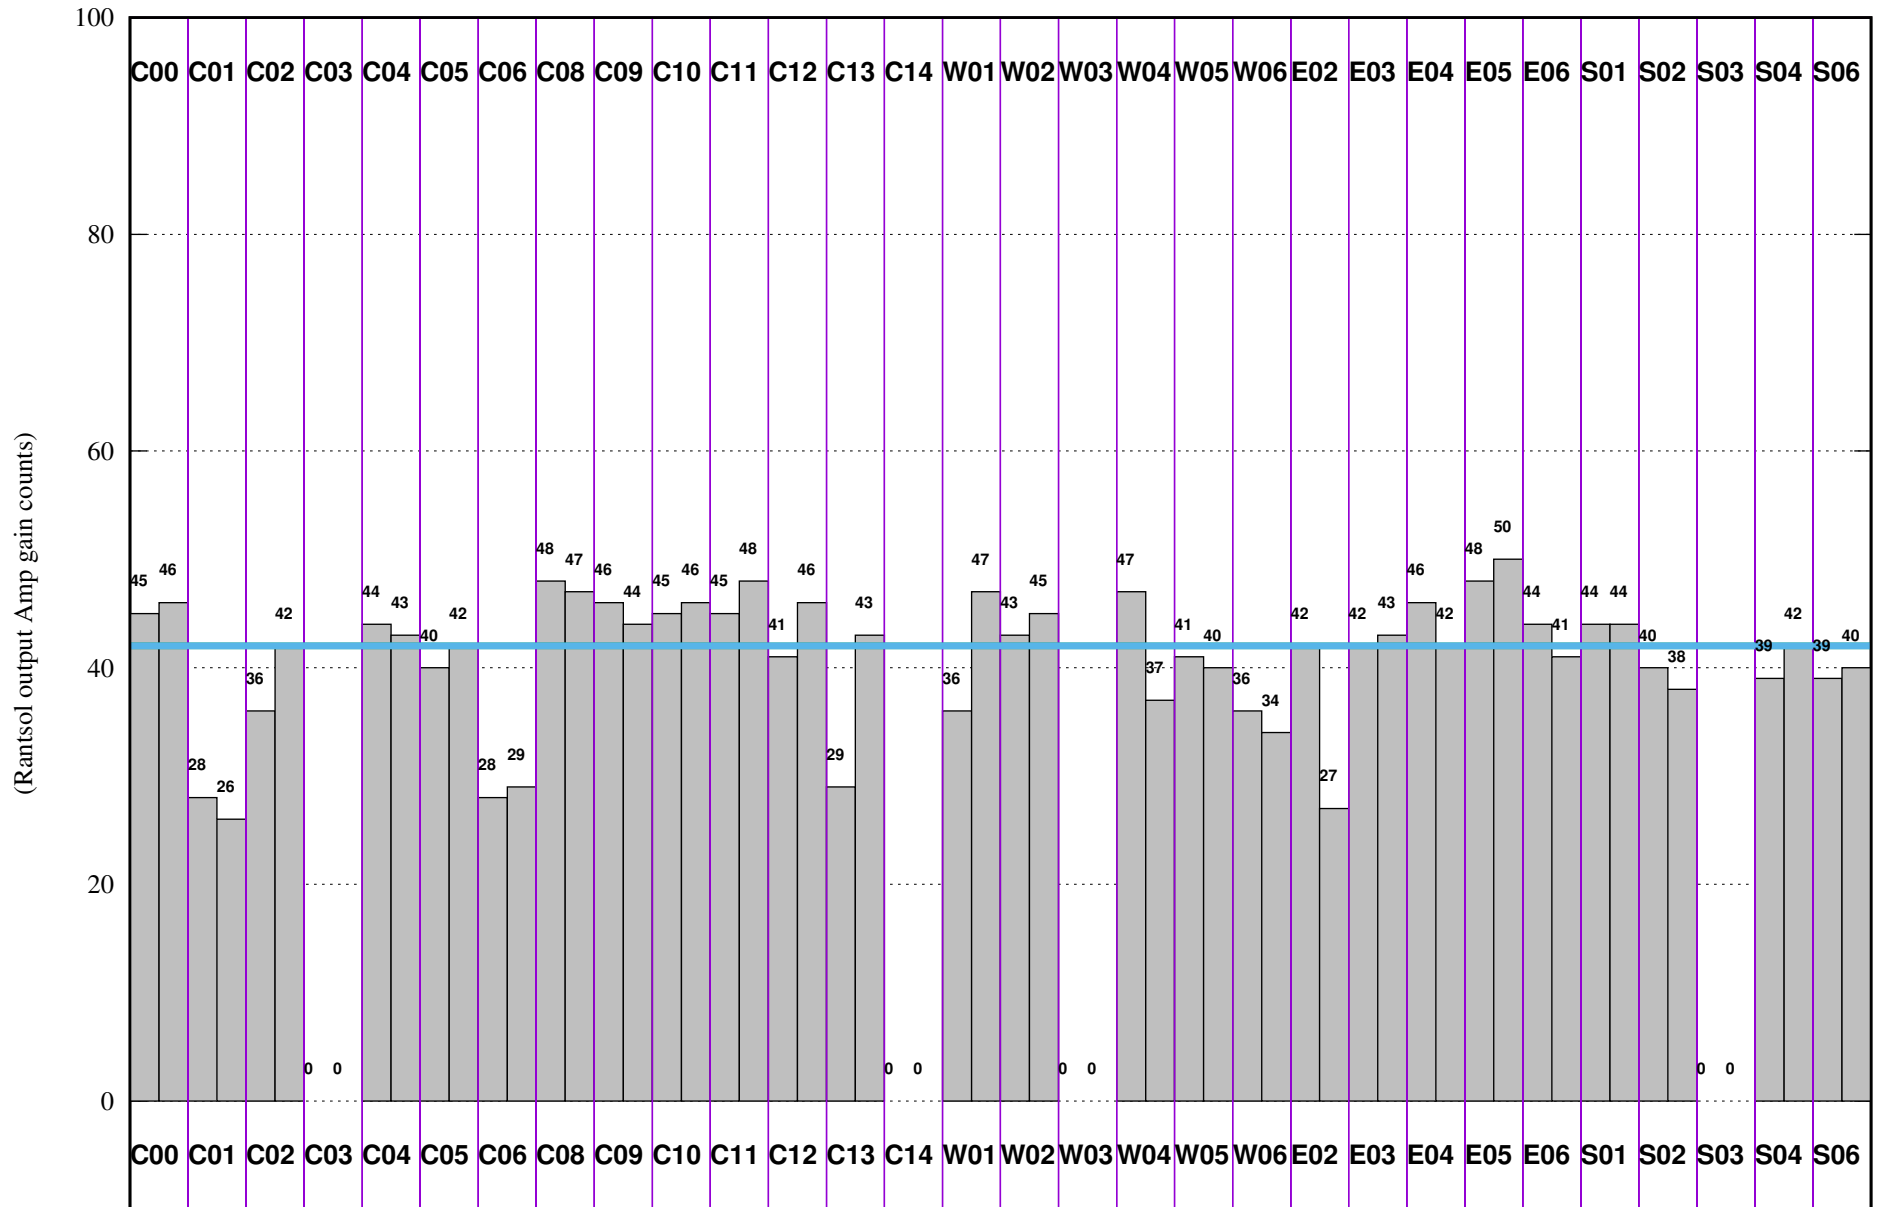

FRINGE STATUS (Rf:1371.000,1371.000 MHz., LO1:1320.000,1320.000 MHz., LO4/5:149.000,156.000 MHz.)

( File:/gsbifrddata1/11apr/test\_11apr2021\_jay\_est\_sb.lta, scan:0, chan:150, Src:3C147, Date:11Apr2021 19:23:59)