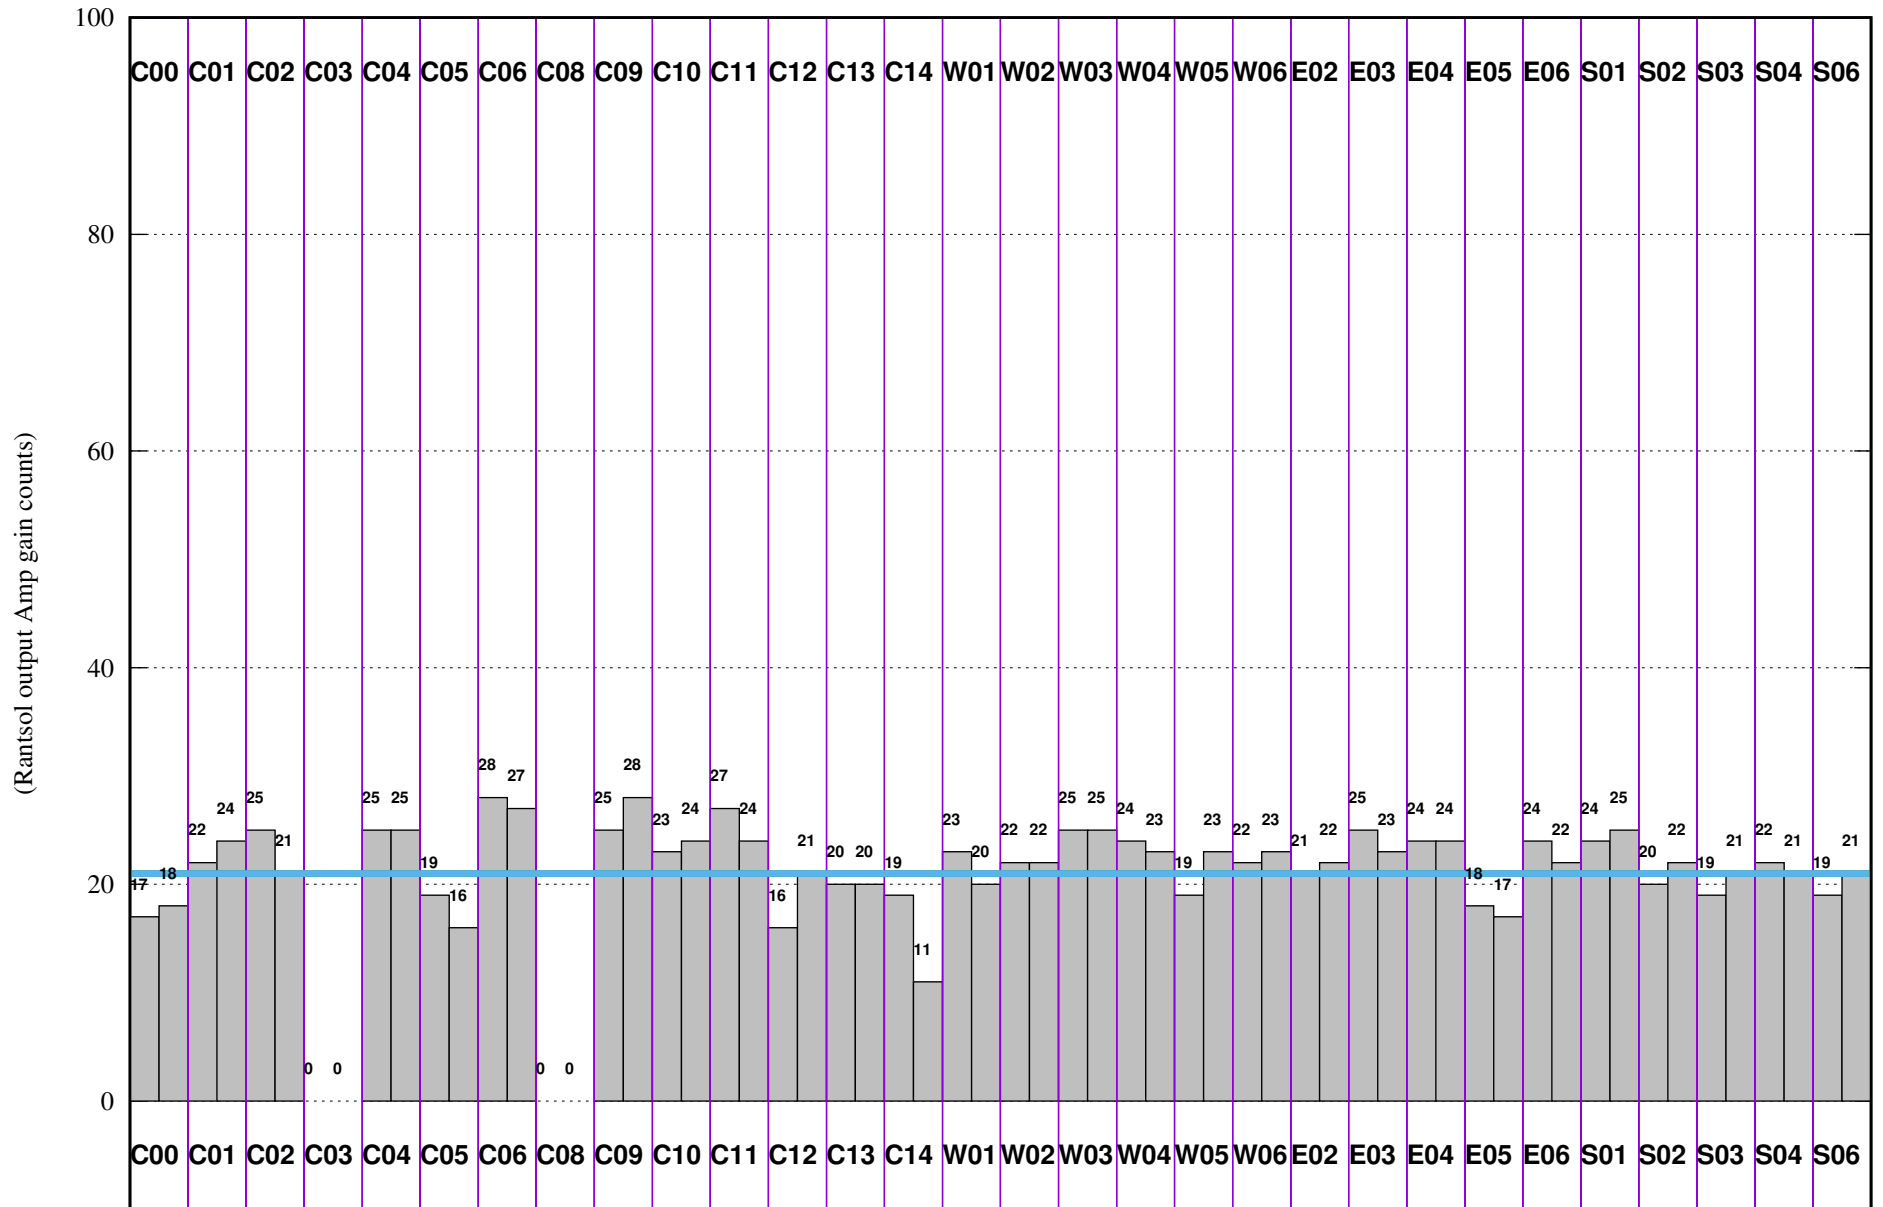

FRINGE STATUS (Rf:156.000,156.000 MHz., LO1:218.000,218.000 MHz., LO4/5:138.000,167.000 MHz.)

(File:/gsbifrddata1/11feb/tst2312_1feb2021_p_oliso_sb.lta, scan:0, chan:150, Src:3C286, Date:11Feb2021 07:06:02)