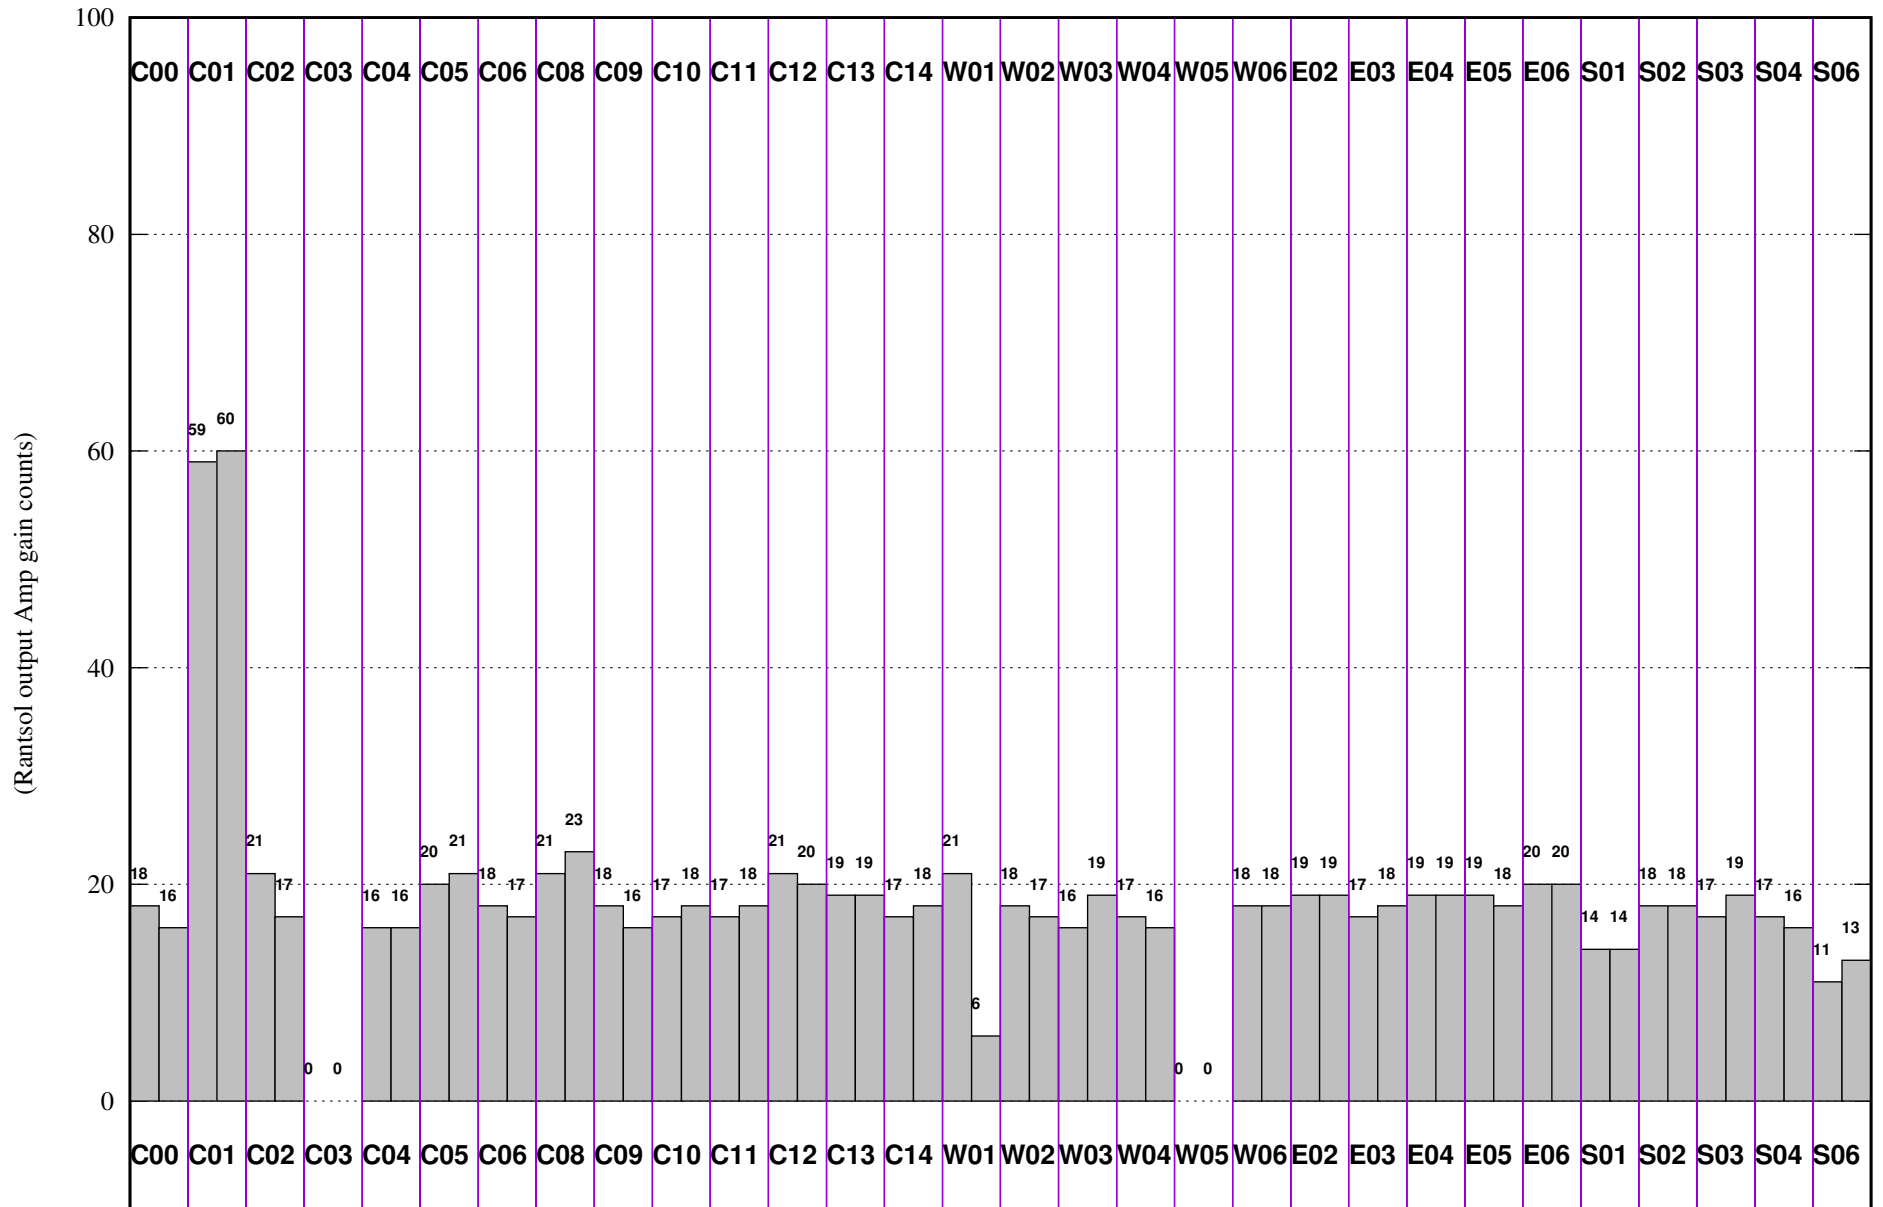

FRINGE STATUS (Rf:591.000,591.000 MHz., LO1:540.000,540.000 MHz., LO4/5:149.000,156.000 MHz.)

( File:/gsbifrddata/1/11feb/pntg\_1feb2021\_pand4\_sb.lta, scan:0, chan:150, Src:3C147E0, Date:11Feb2021 19:33:33)