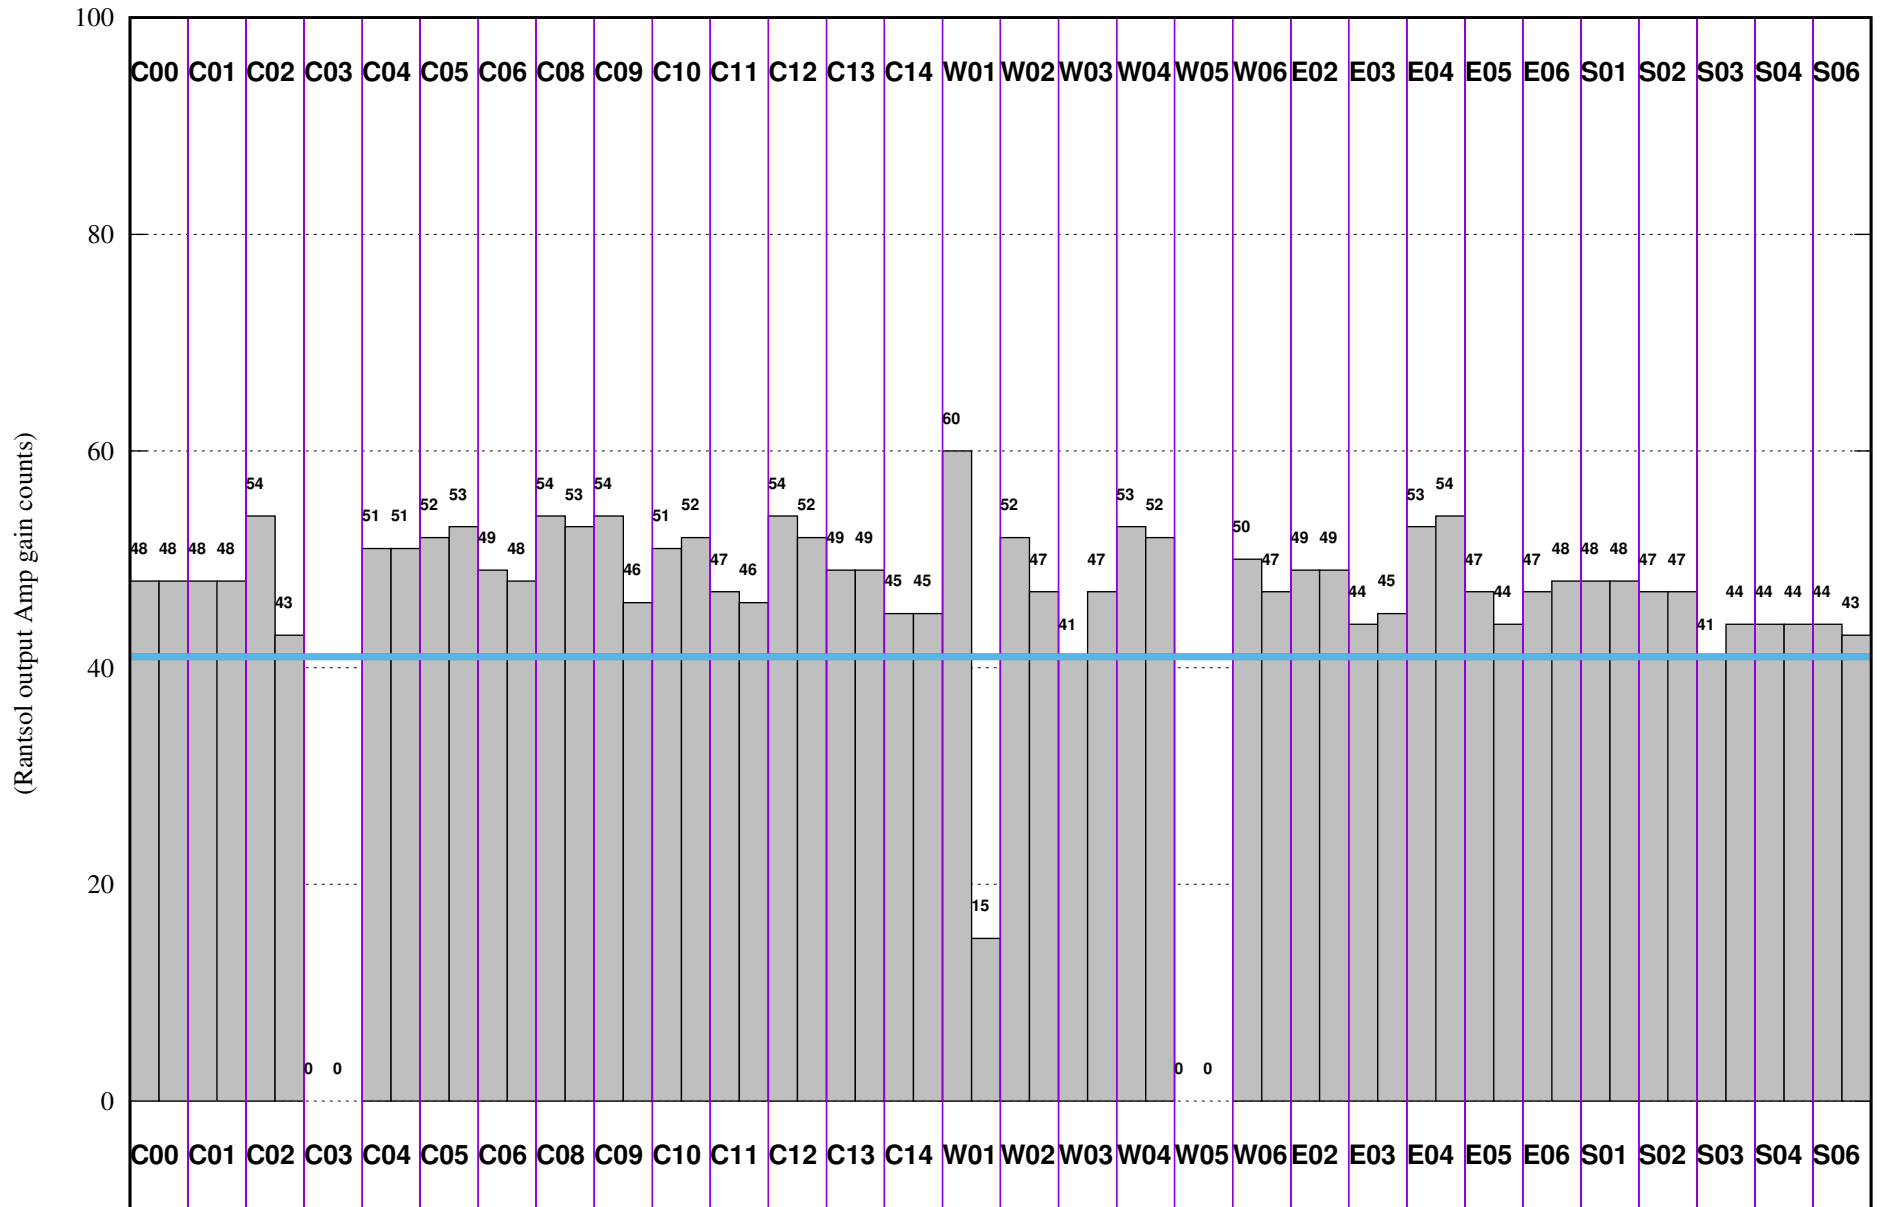

FRINGE STATUS (Rf:591.000,591.000 MHz., LO1:540.000,540.000 MHz., LO4/5:149.000,156.000 MHz.)

(File:/gsbifrddata1/11feb/39041_1feb2021_gsb.lta.1, scan:0, chan:150, Src:3C48, Date:11Feb2021 20:14:32)