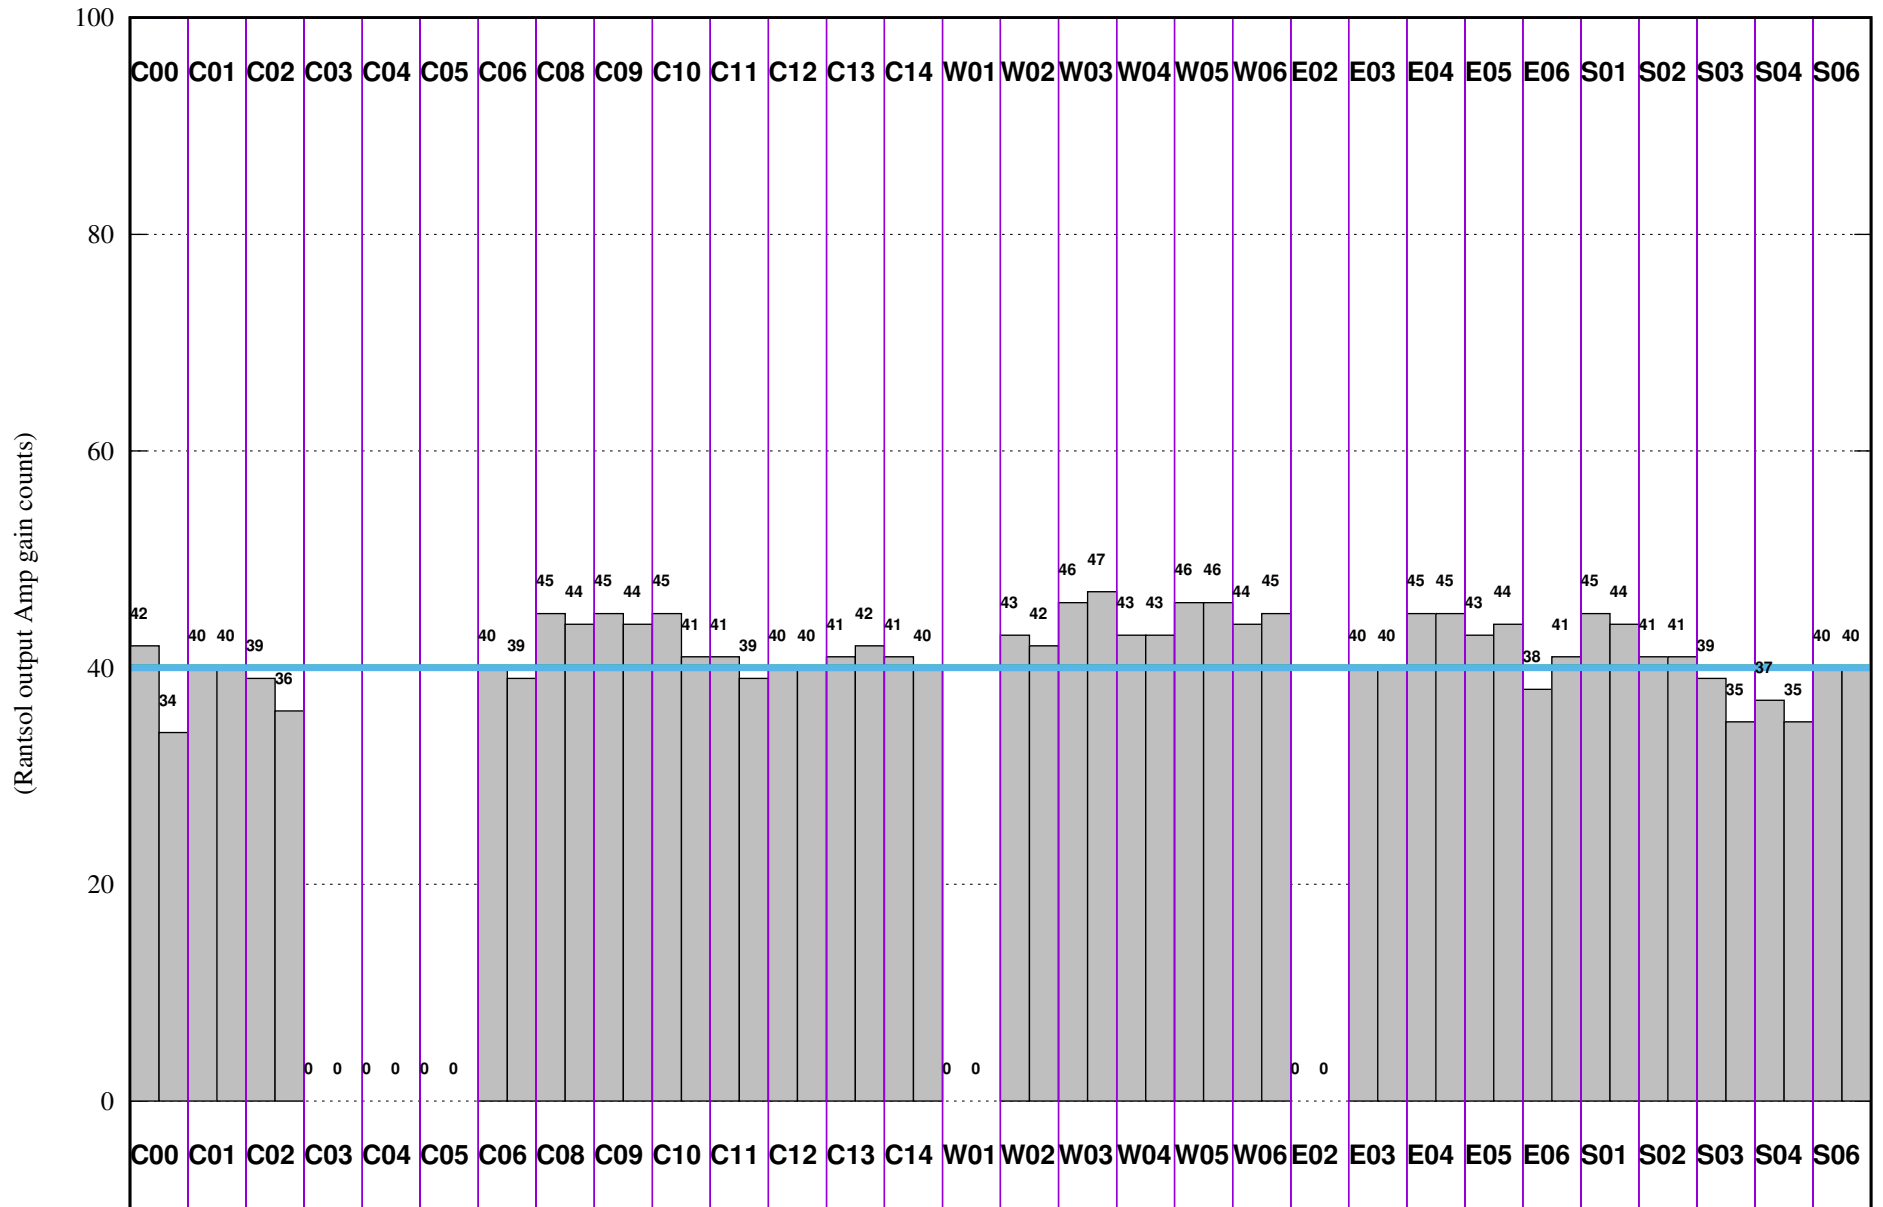

FRINGE STATUS (Rf:306.000,306.000 MHz., LO1:255.000,255.000 MHz., LO4/5:149.000,156.000 MHz.)

( File:/gsbifrddata/11jan/test\_b\_and3\_1jan2021\_gsb.lta, scan:0, chan:150, Src:3C48, Date:11Jan2021 17:38:15)