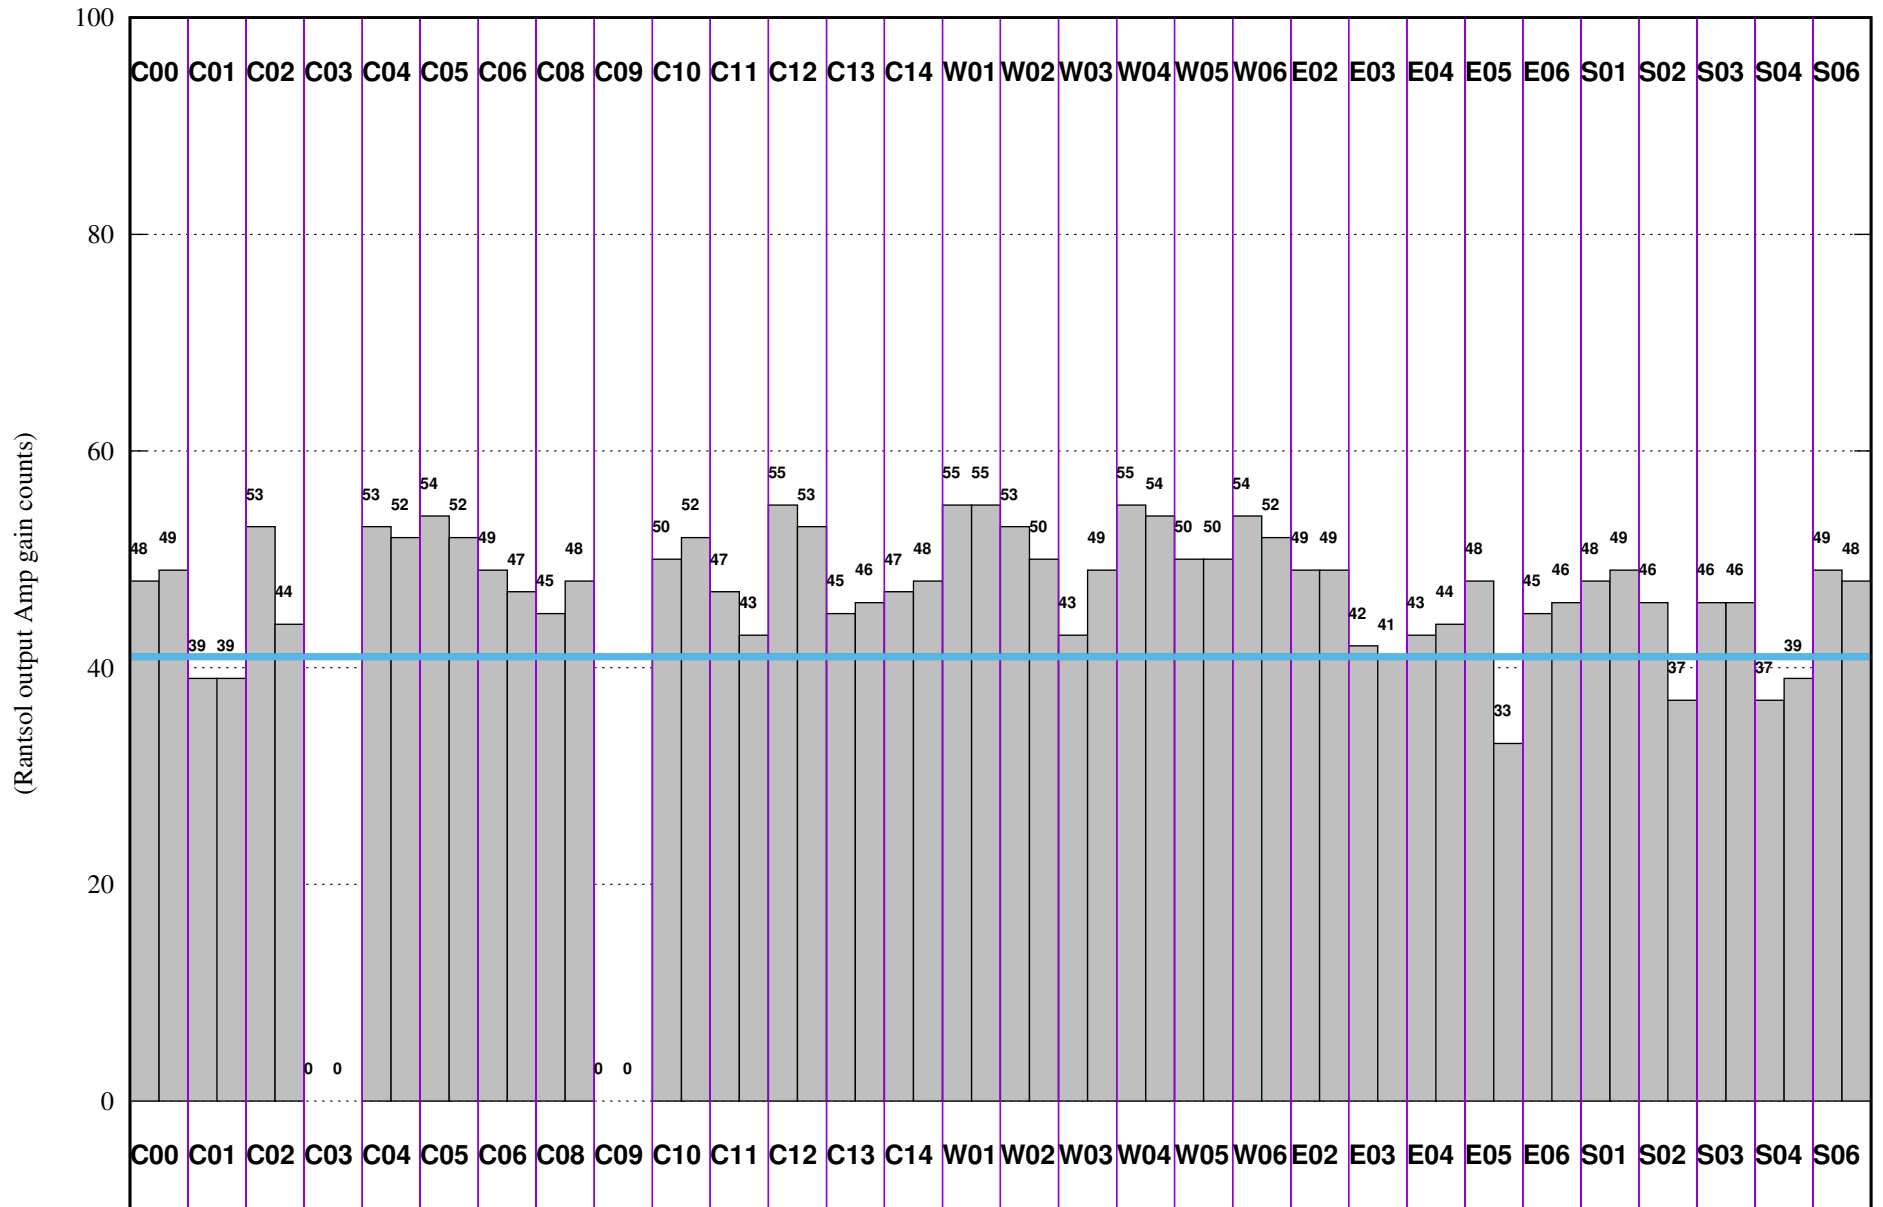

FRINGE STATUS (Rf:591.000,591.000 MHz., LO1:540.000,540.000 MHz., LO4/5:149.000,156.000 MHz.)

(File:/gsbifrddata1/11jul/40_90_1jul2021_g.sb.lta, scan:0, chan:150, Src:3C286, Date:11Jul2021 19:21:33)