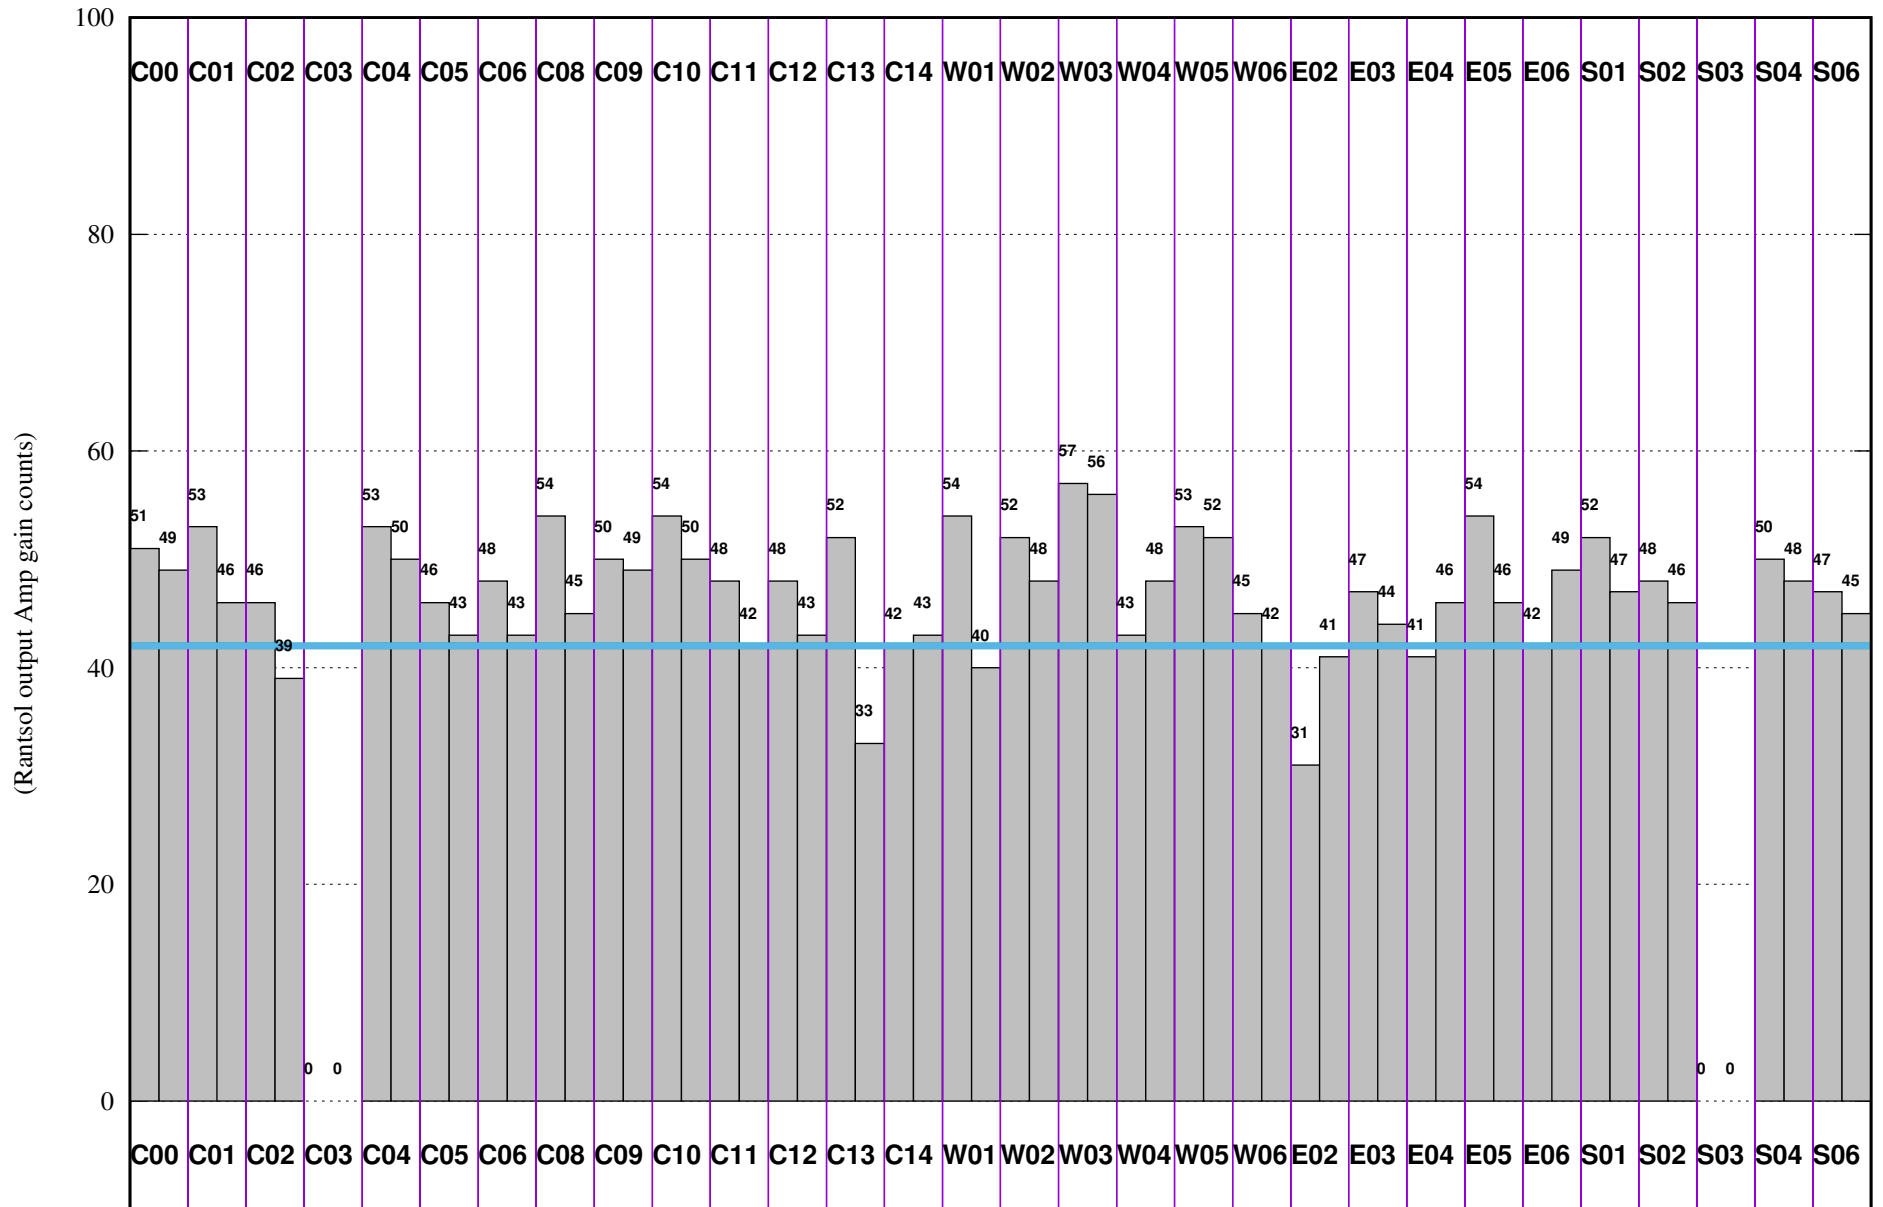

FRINGE STATUS (Rf:1409.000,1409.000 MHz., LO1:1460.000,1460.000 MHz., LO4/5:149.000,156.000 MHz.)

( File:/gsbifrddata1/11mar/39078\_1mar2021\_gsb.lta, scan:0, chan:150, Src:3C286, Date:11Mar2021 03:24:42)