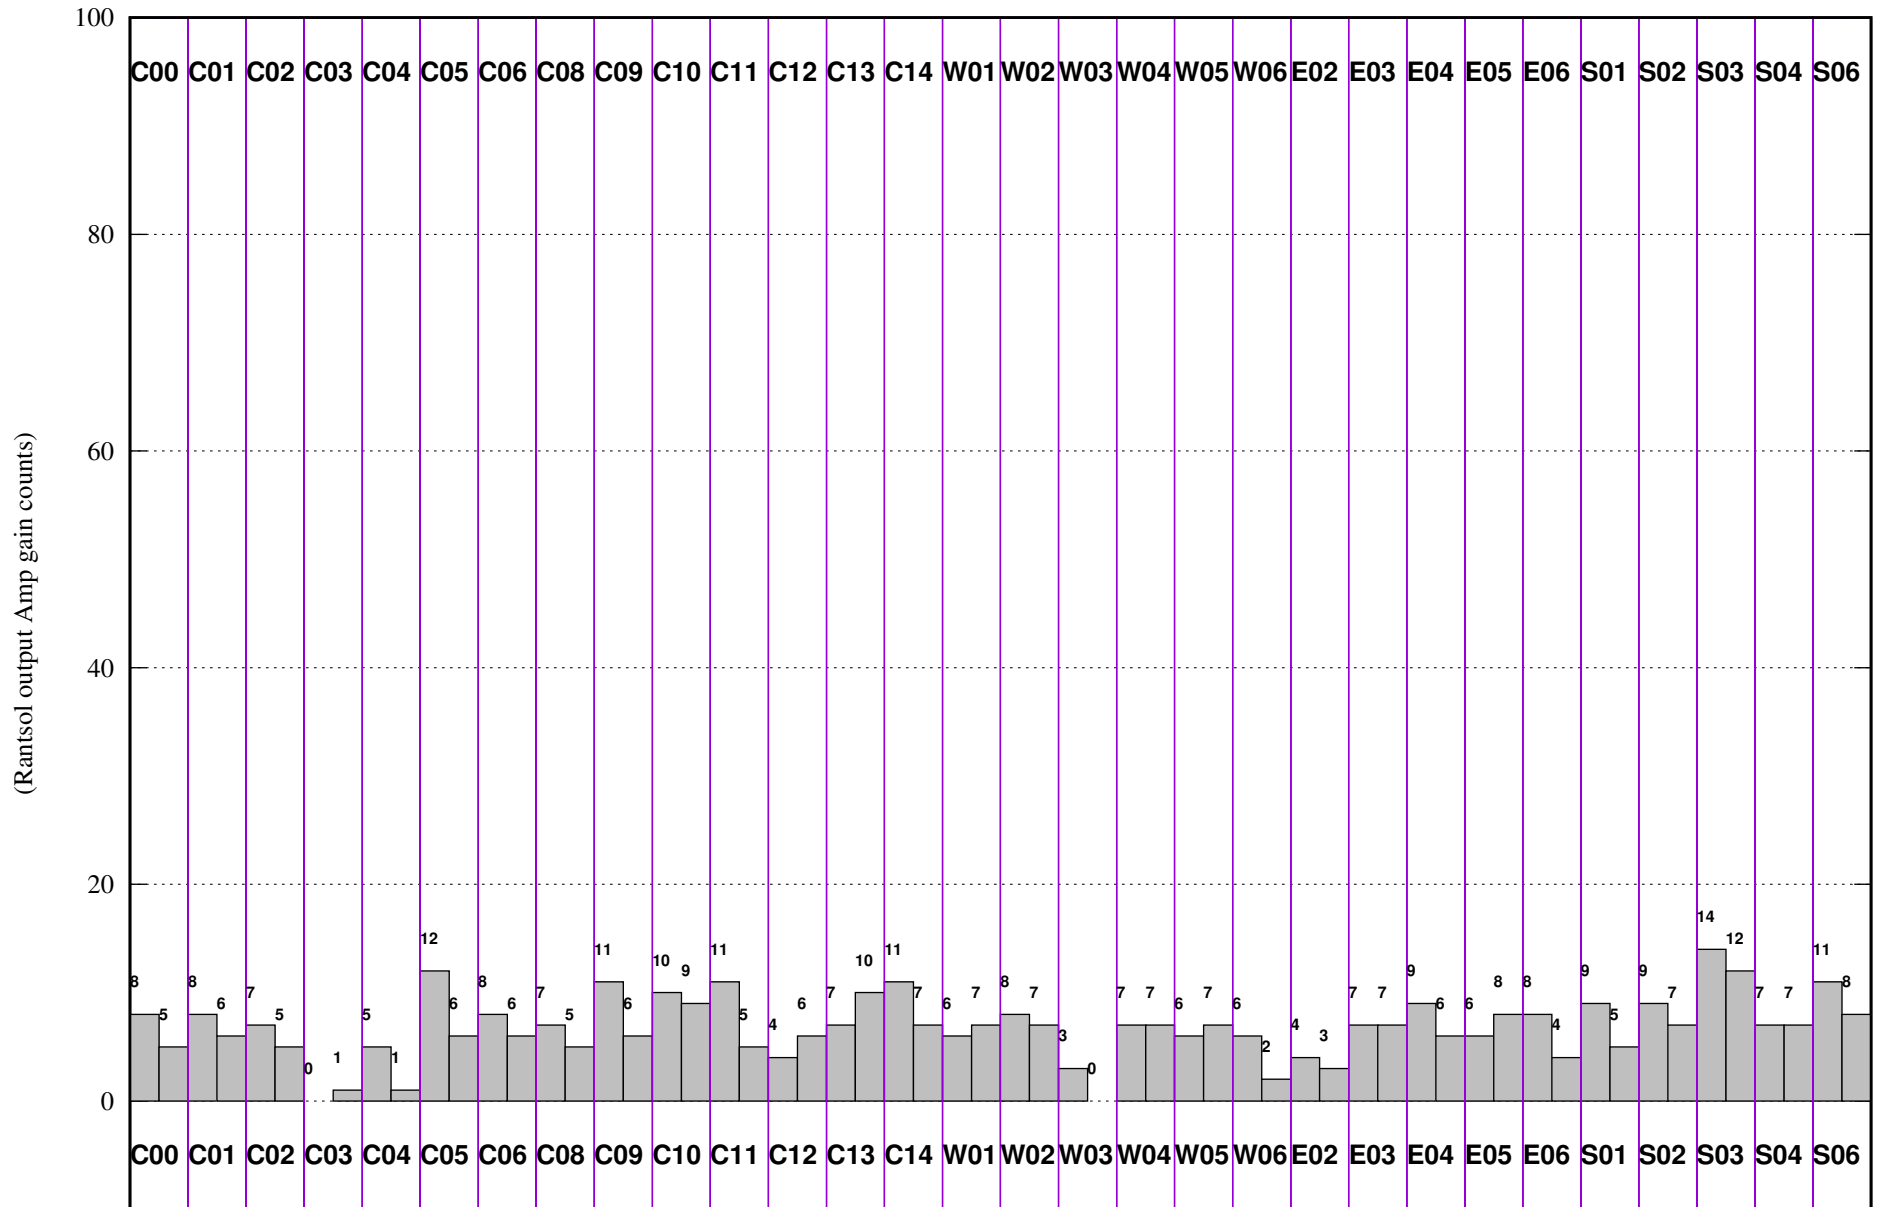

FRINGE STATUS (Rf:1371.000,1371.000 MHz., LO1:1320.000,1320.000 MHz., LO4/5:149.000,156.000 MHz.)

(File:/gsbifdata1/11mar/pntg_band5₁1mar202.lta, scan:0, chan:150, Src:3C286E0, Date:11Mar2021 05:40:57)