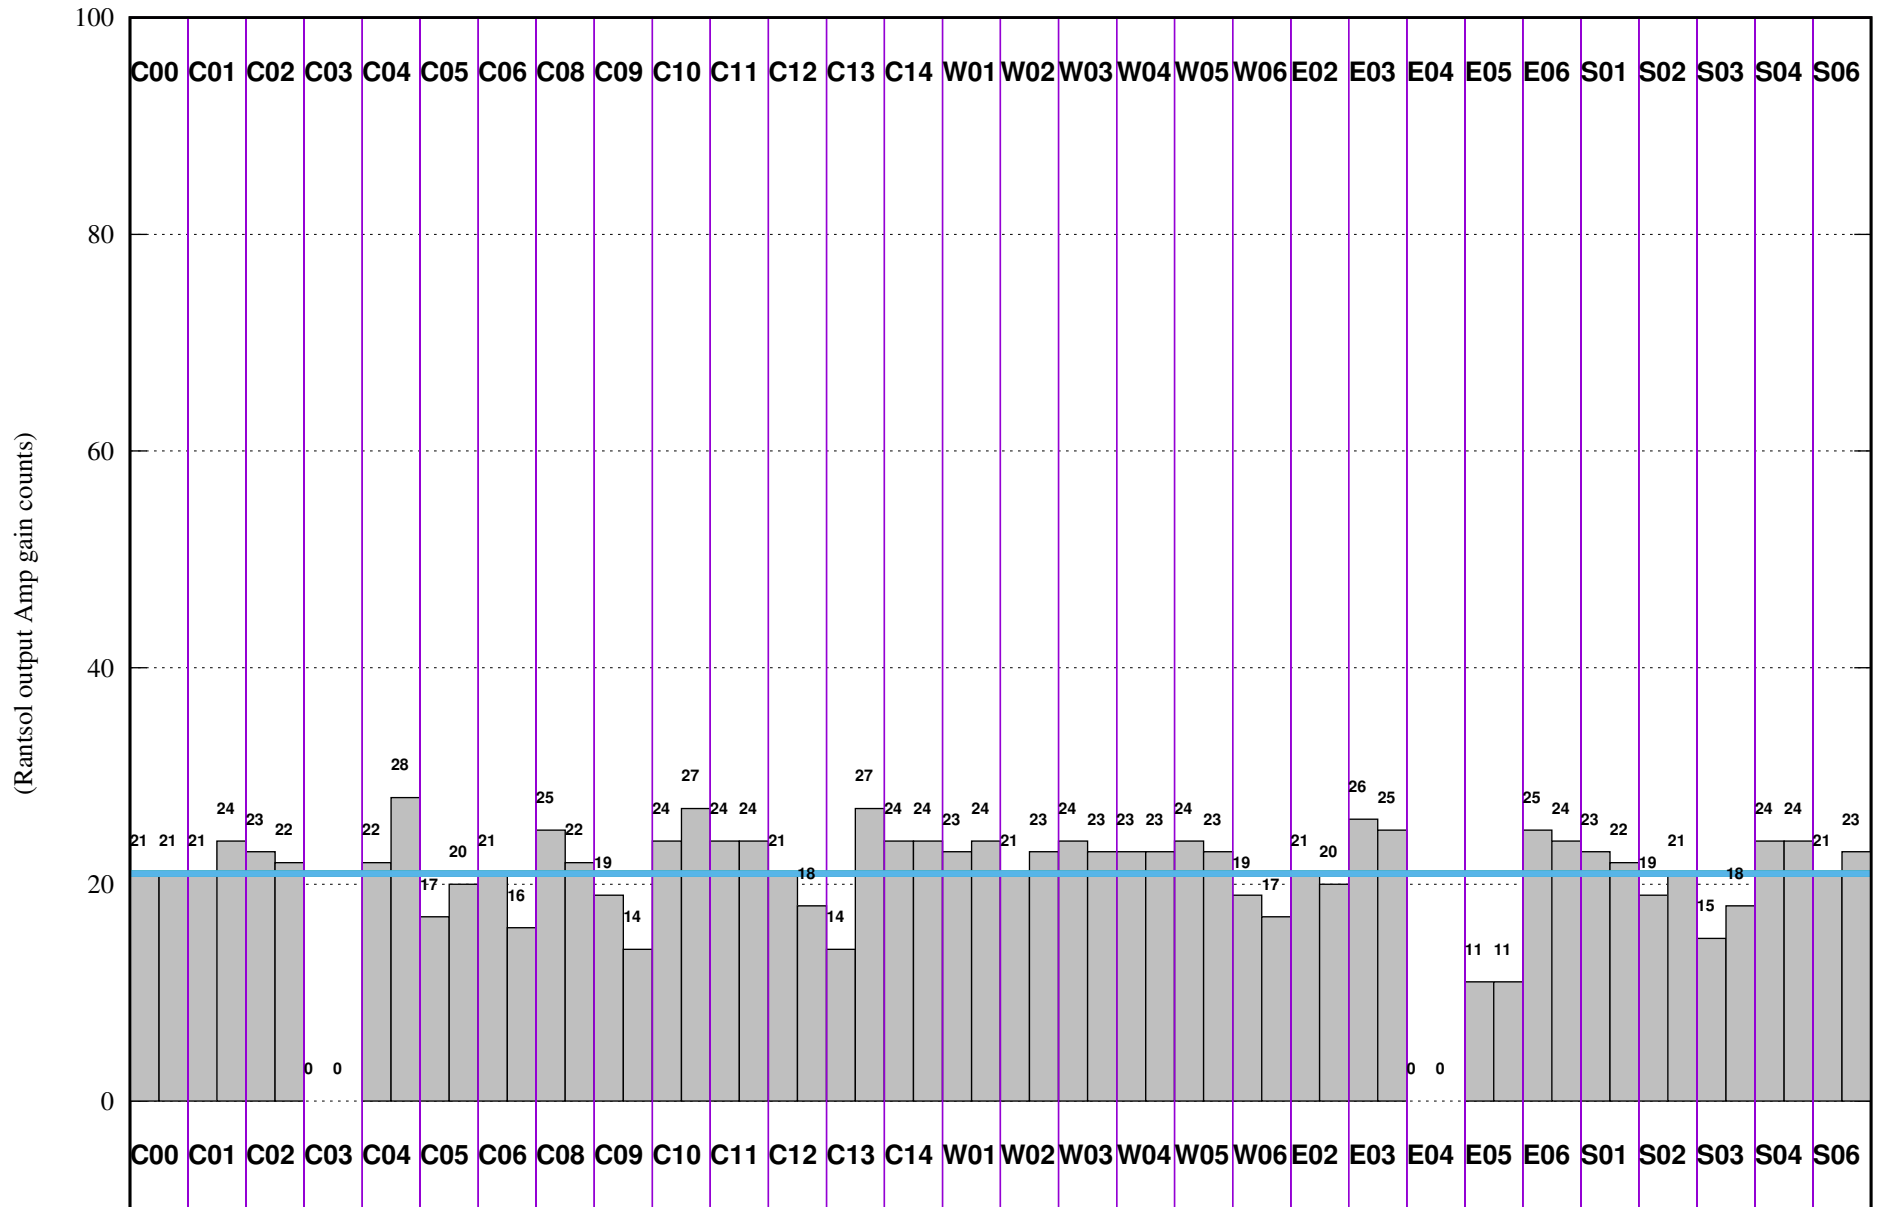

FRINGE STATUS (Rf:156.000,156.000 MHz., LO1:218.000,218.000 MHz., LO4/5:138.000,167.000 MHz.)

(File:/gsbifrdta1/11mar/tst2329_oliso_1mar202.lta, scan:0, chan:150, Src:3C286, Date:11Mar2021 07:06:09)