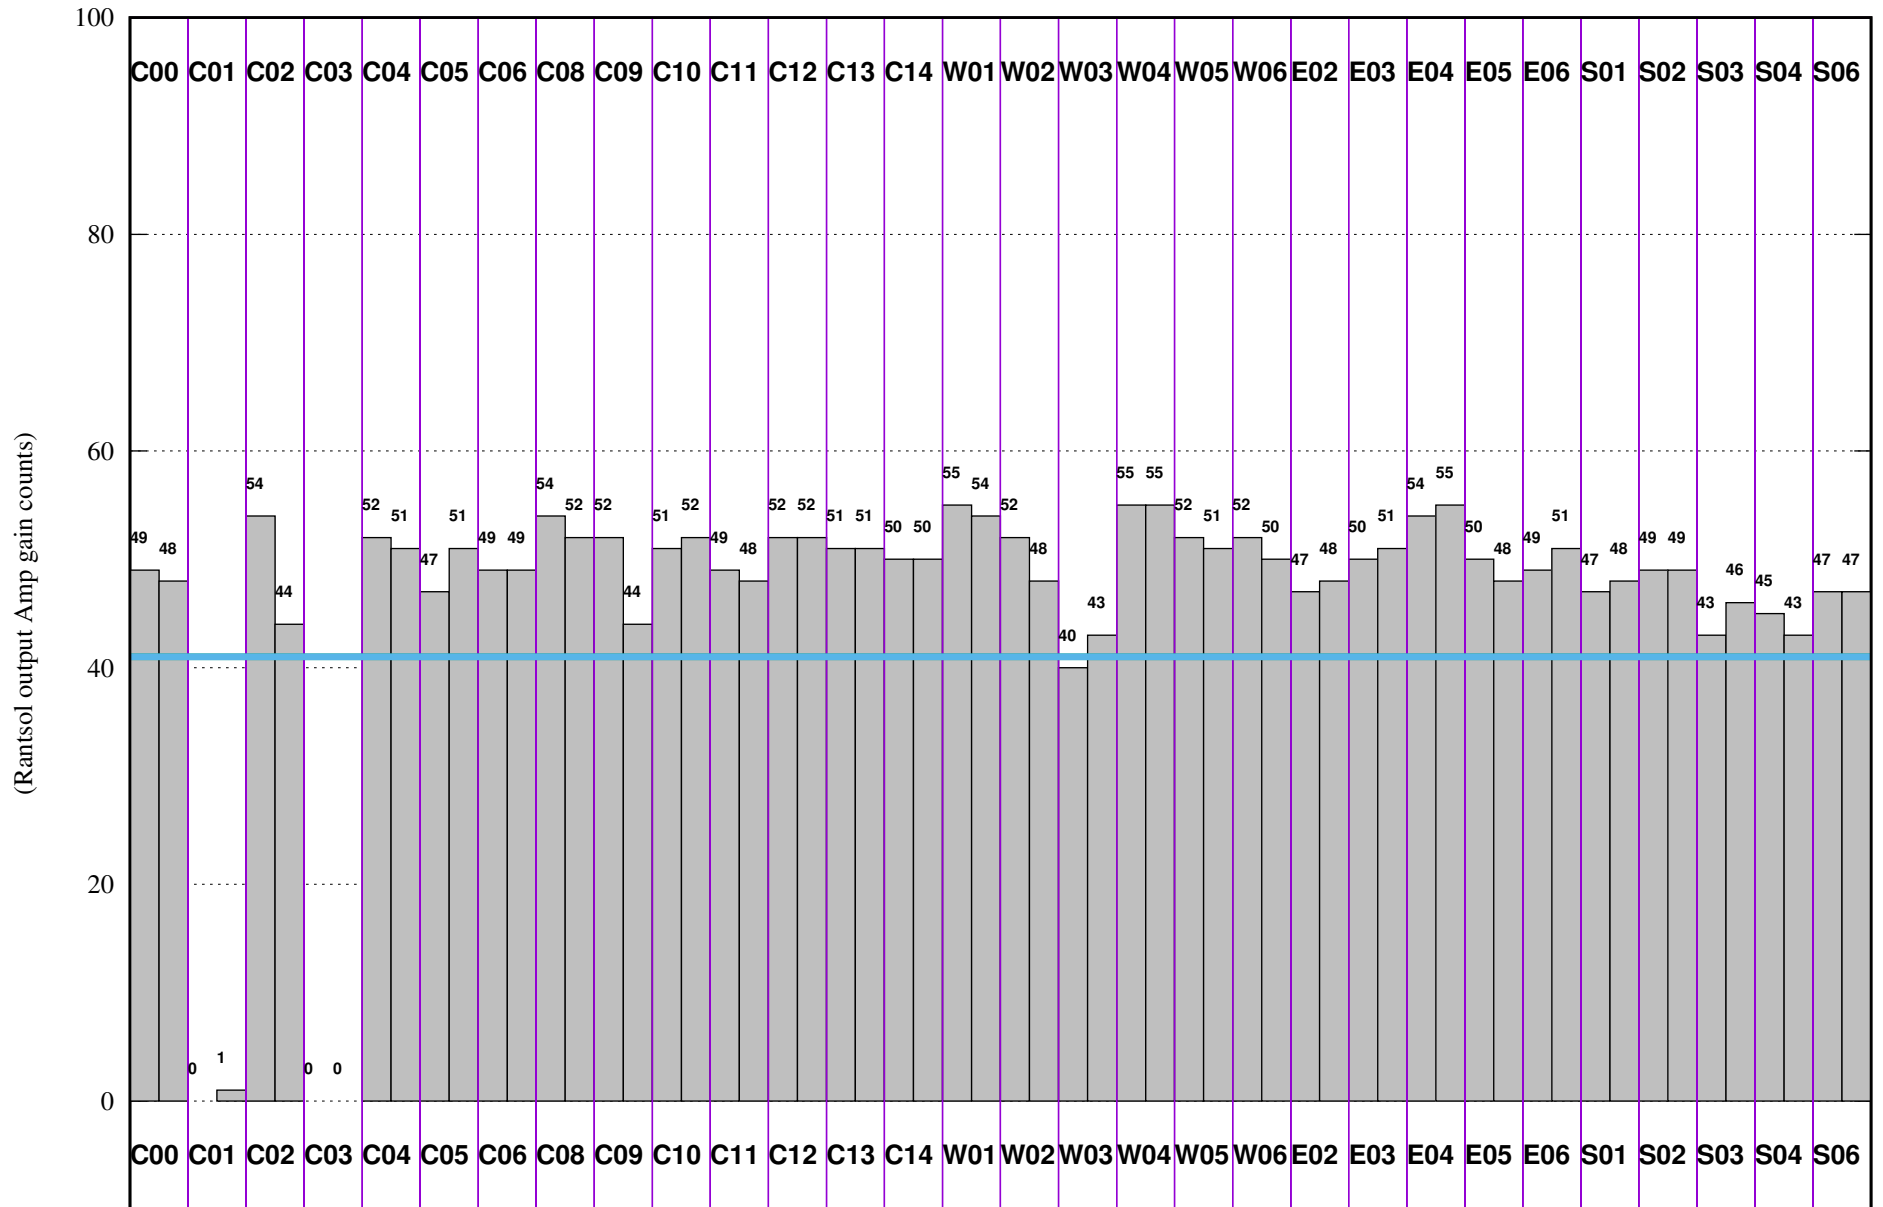

FRINGE STATUS (Rf:591.000,591.000 MHz., LO1:540.000,540.000 MHz., LO4/5:149.000,156.000 MHz.)

(File:/gsbifrddata/11mar/39108_1mar2021_gsb.lta, scan:0, chan:150, Src:3C147, Date:11Mar2021 18:20:06)