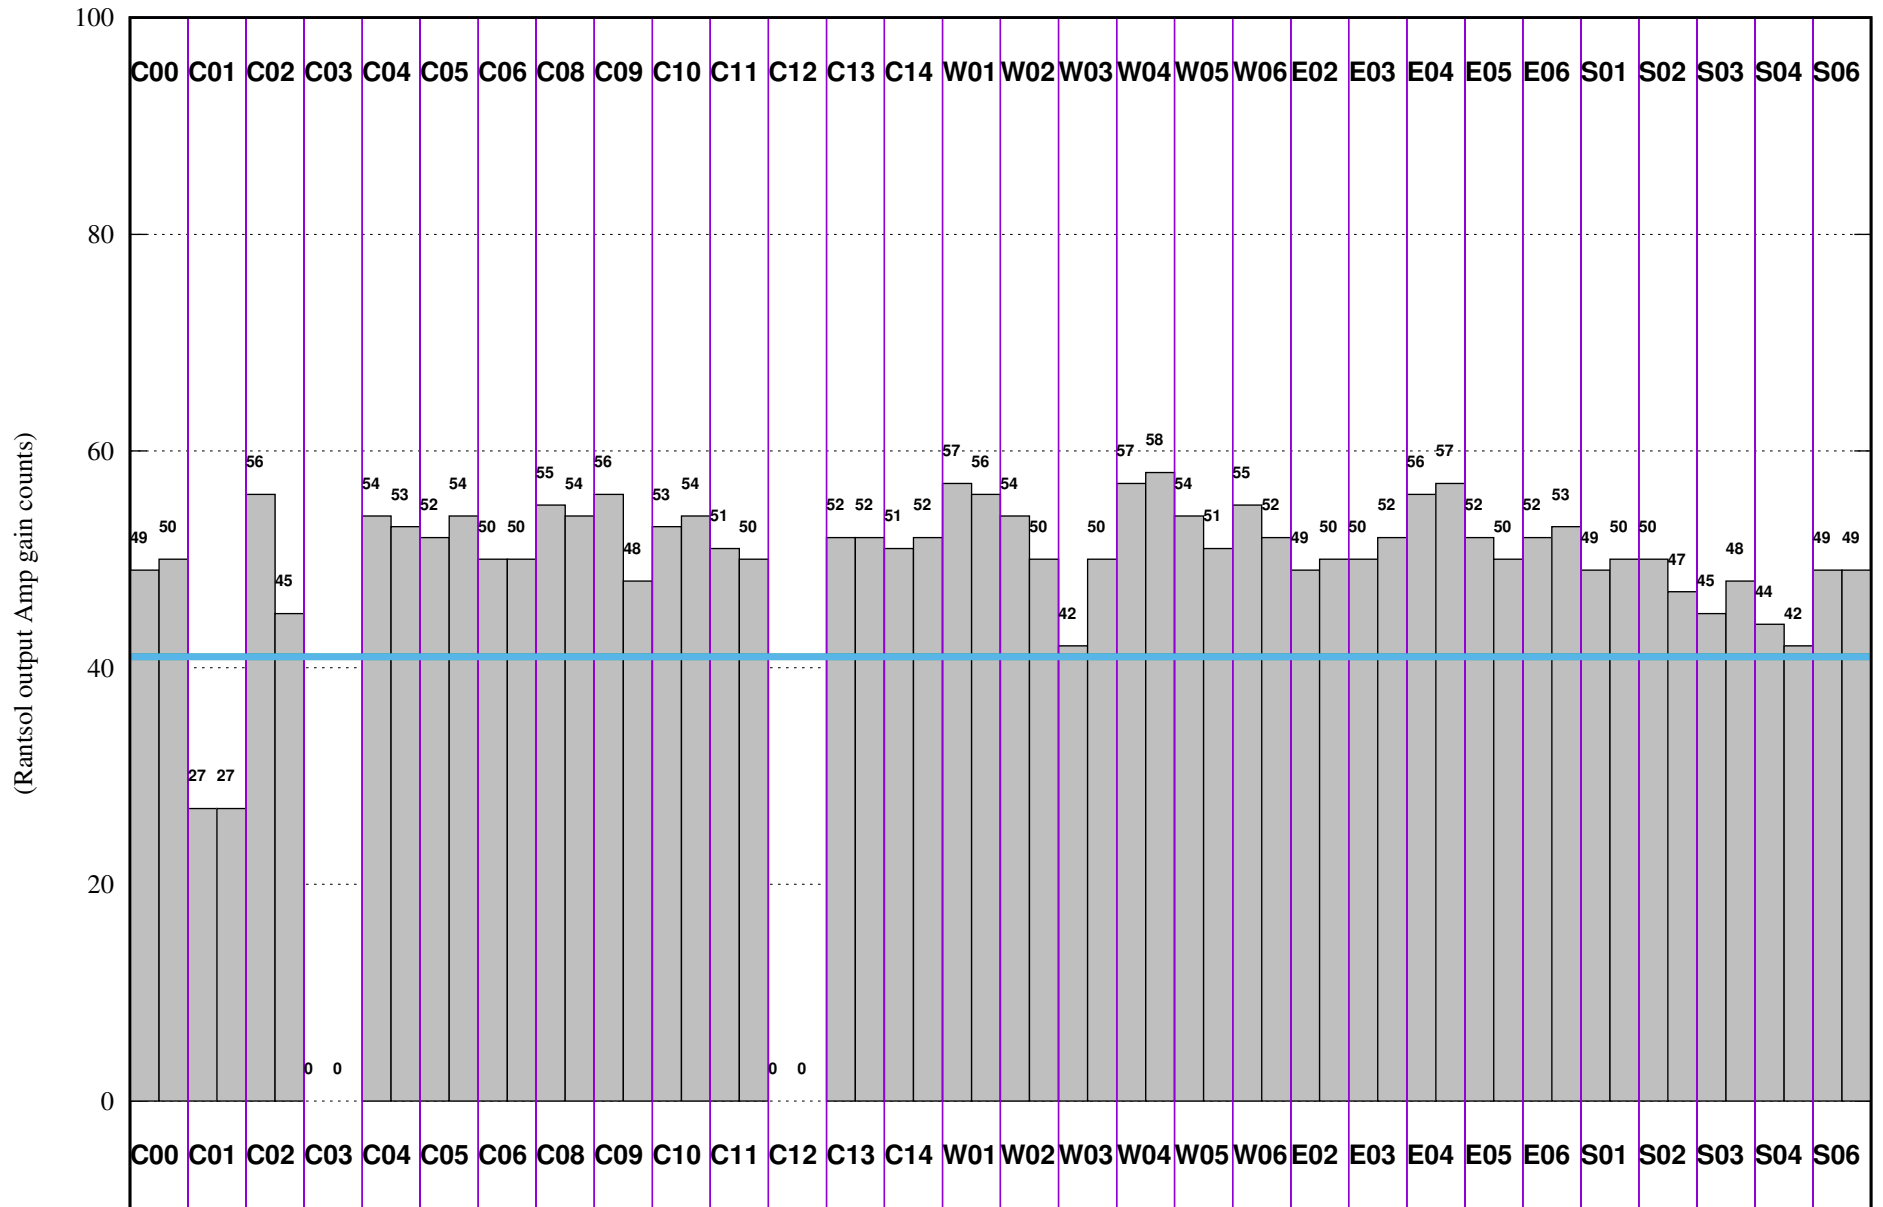

FRINGE STATUS (Rf:591.000,591.000 MHz., LO1:540.000,540.000 MHz., LO4/5:149.000,156.000 MHz.)

(File:/gsbifrddata1/11mar/39018_1mar2021_gsb.lta, scan:0, chan:150, Src:3C286, Date:11Mar2021 22:26:51)