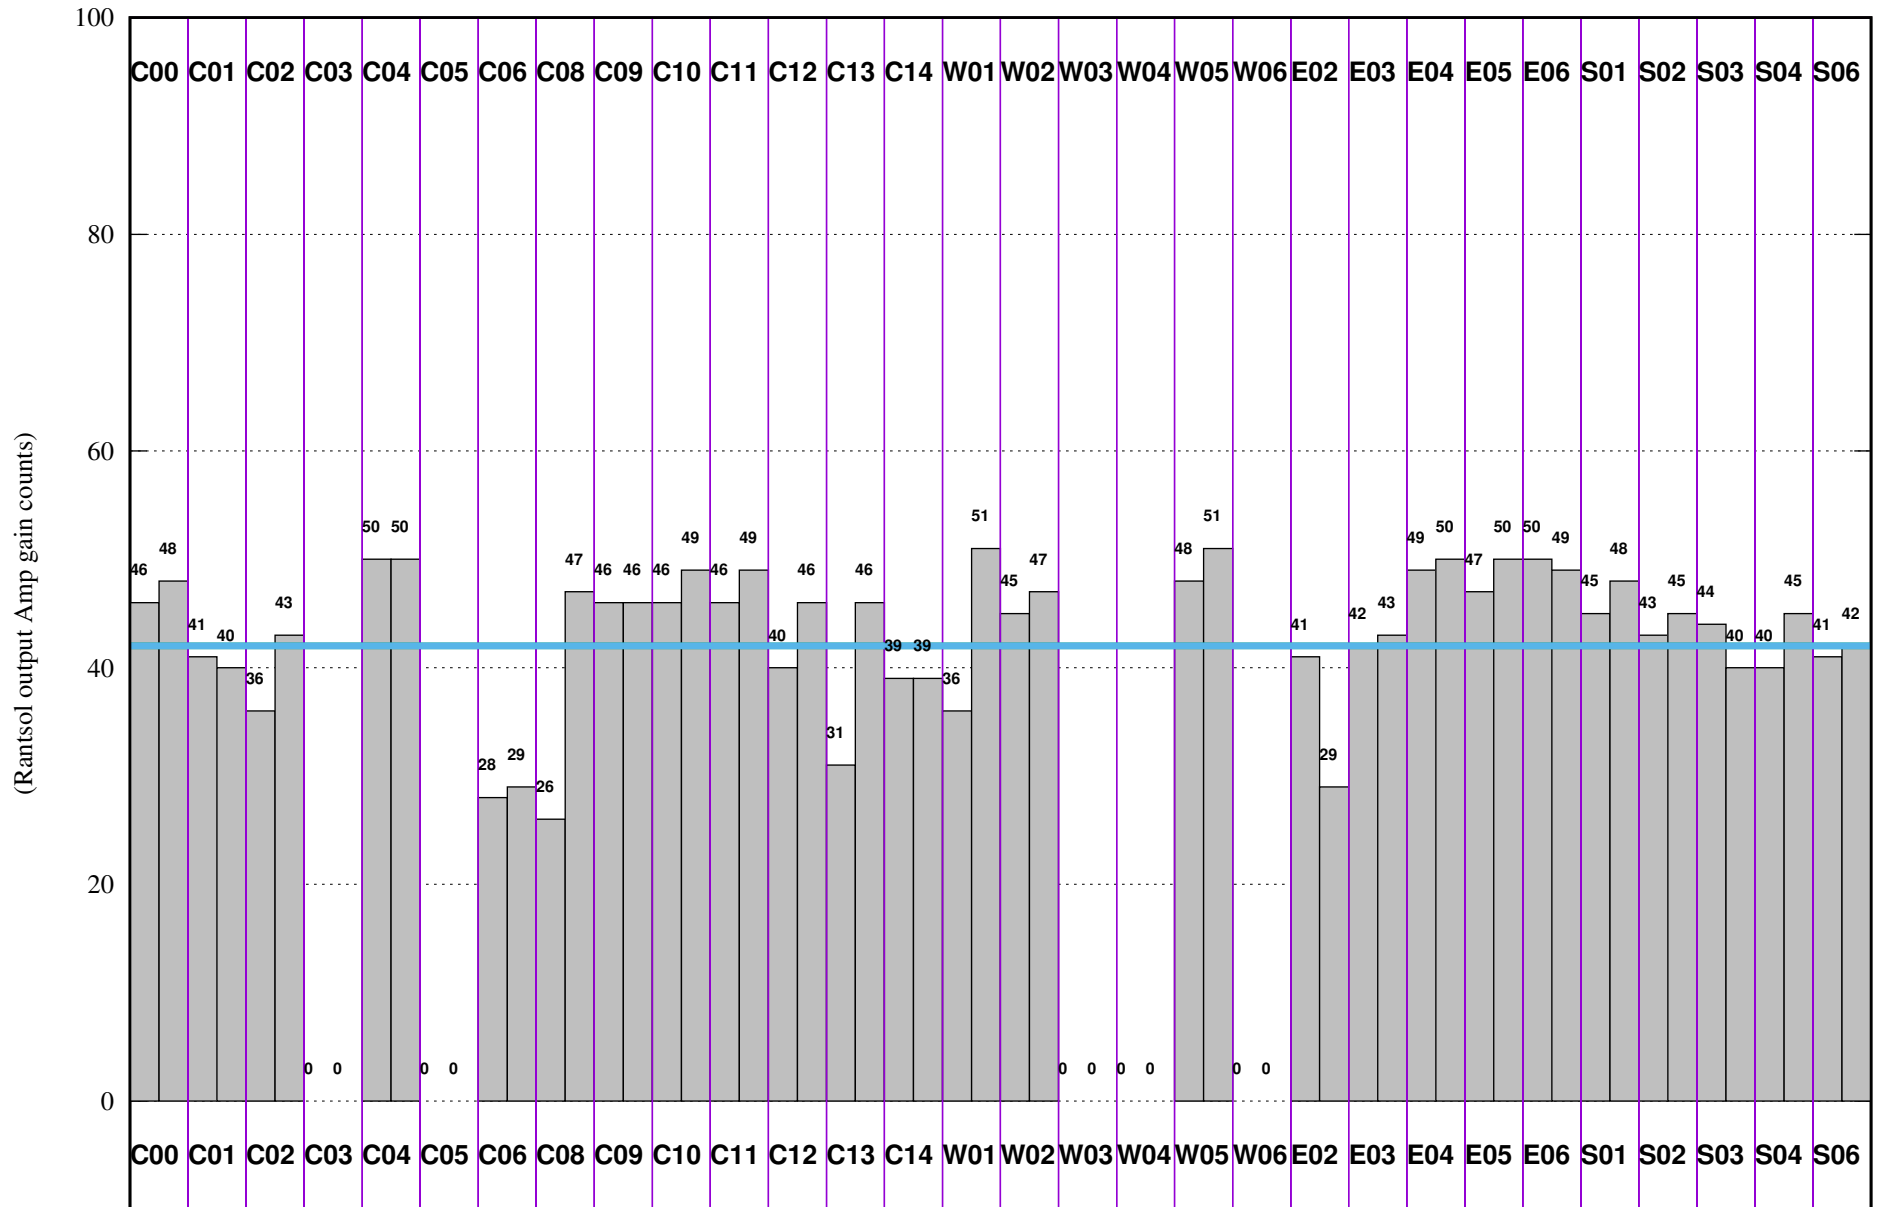

FRINGE STATUS (Rf:1371.000,1371.000 MHz., LO1:1320.000,1320.000 MHz., LO4/5:149.000,156.000 MHz.)

( File:/gsbifrddata/11may/testp\_and5\_1may2020.lta, scan:0, chan:150, Src:3C286, Date:11May2021 23:11:46)