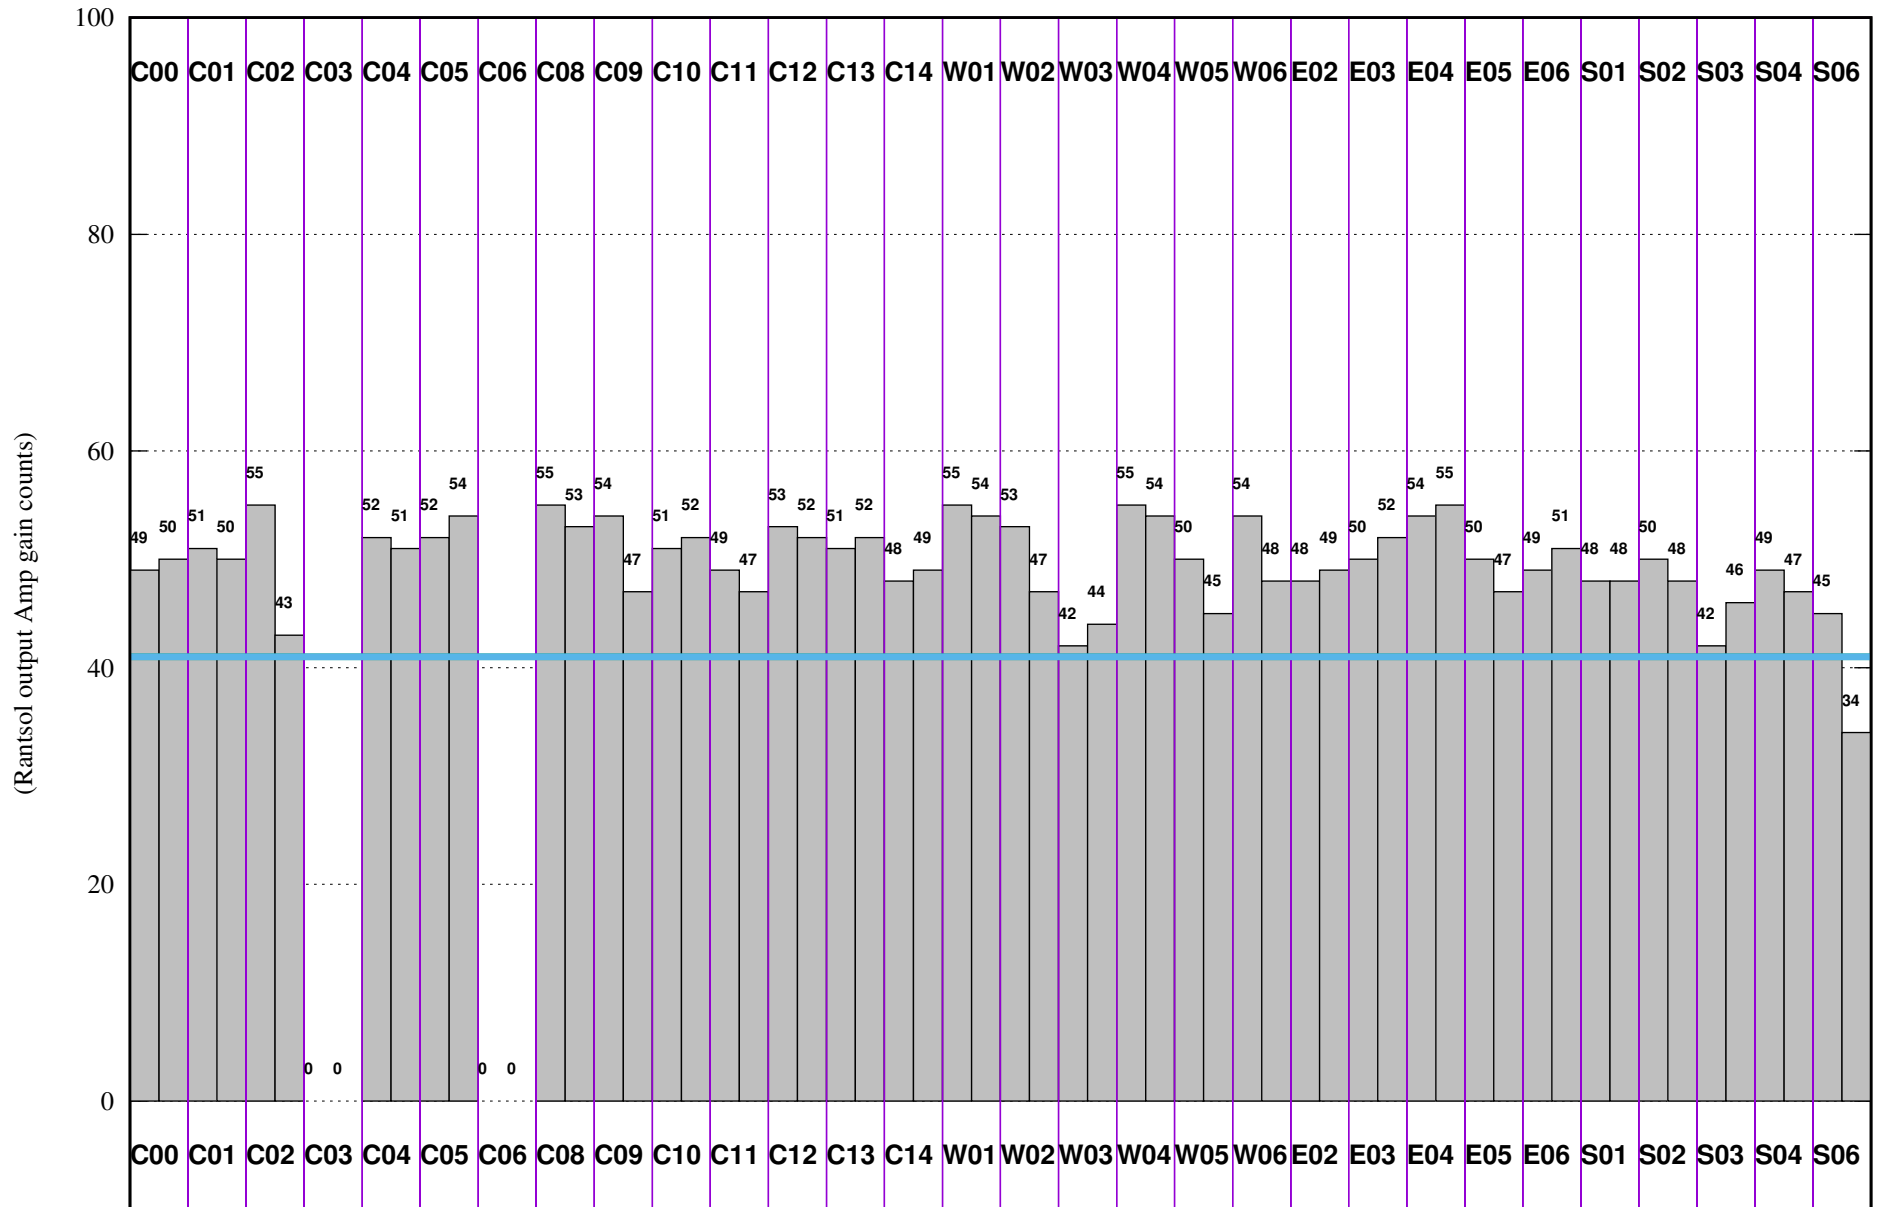

FRINGE STATUS (Rf:591.000,591.000 MHz., LO1:540.000,540.000 MHz., LO4/5:149.000,156.000 MHz.)

(File:/gsbifrddata/12feb/tst_w01_2feb2021_gsb.lta, scan:0, chan:150, Src:3C48, Date:12Feb2021 17:40:32)