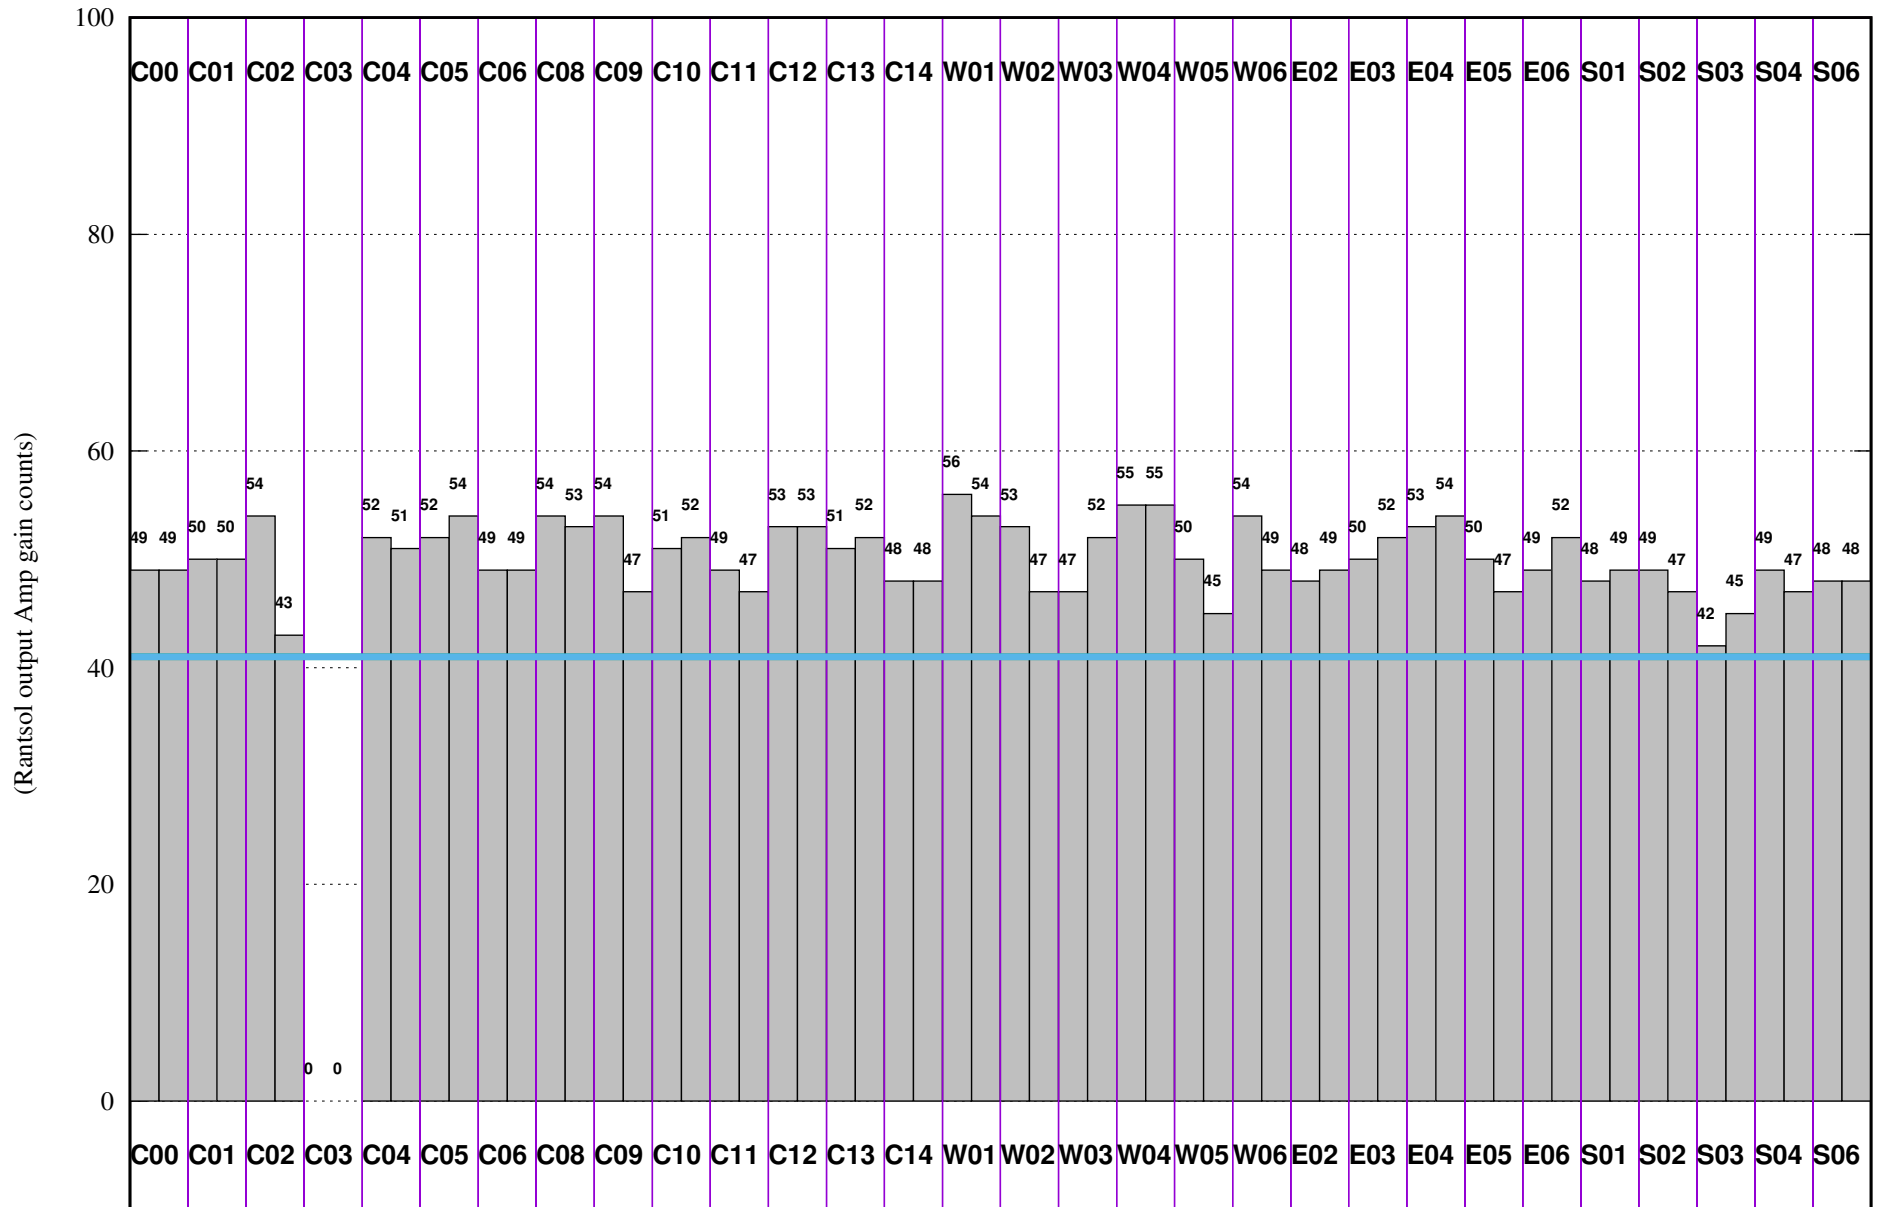

FRINGE STATUS (Rf:591.000,591.000 MHz., LO1:540.000,540.000 MHz., LO4/5:149.000,156.000 MHz.)

(File:/gsbifrd1/12feb/39051_12feb2021_gsb.lta, scan:0, chan:150, Src:3C48, Date:12Feb2021 18:20:30)