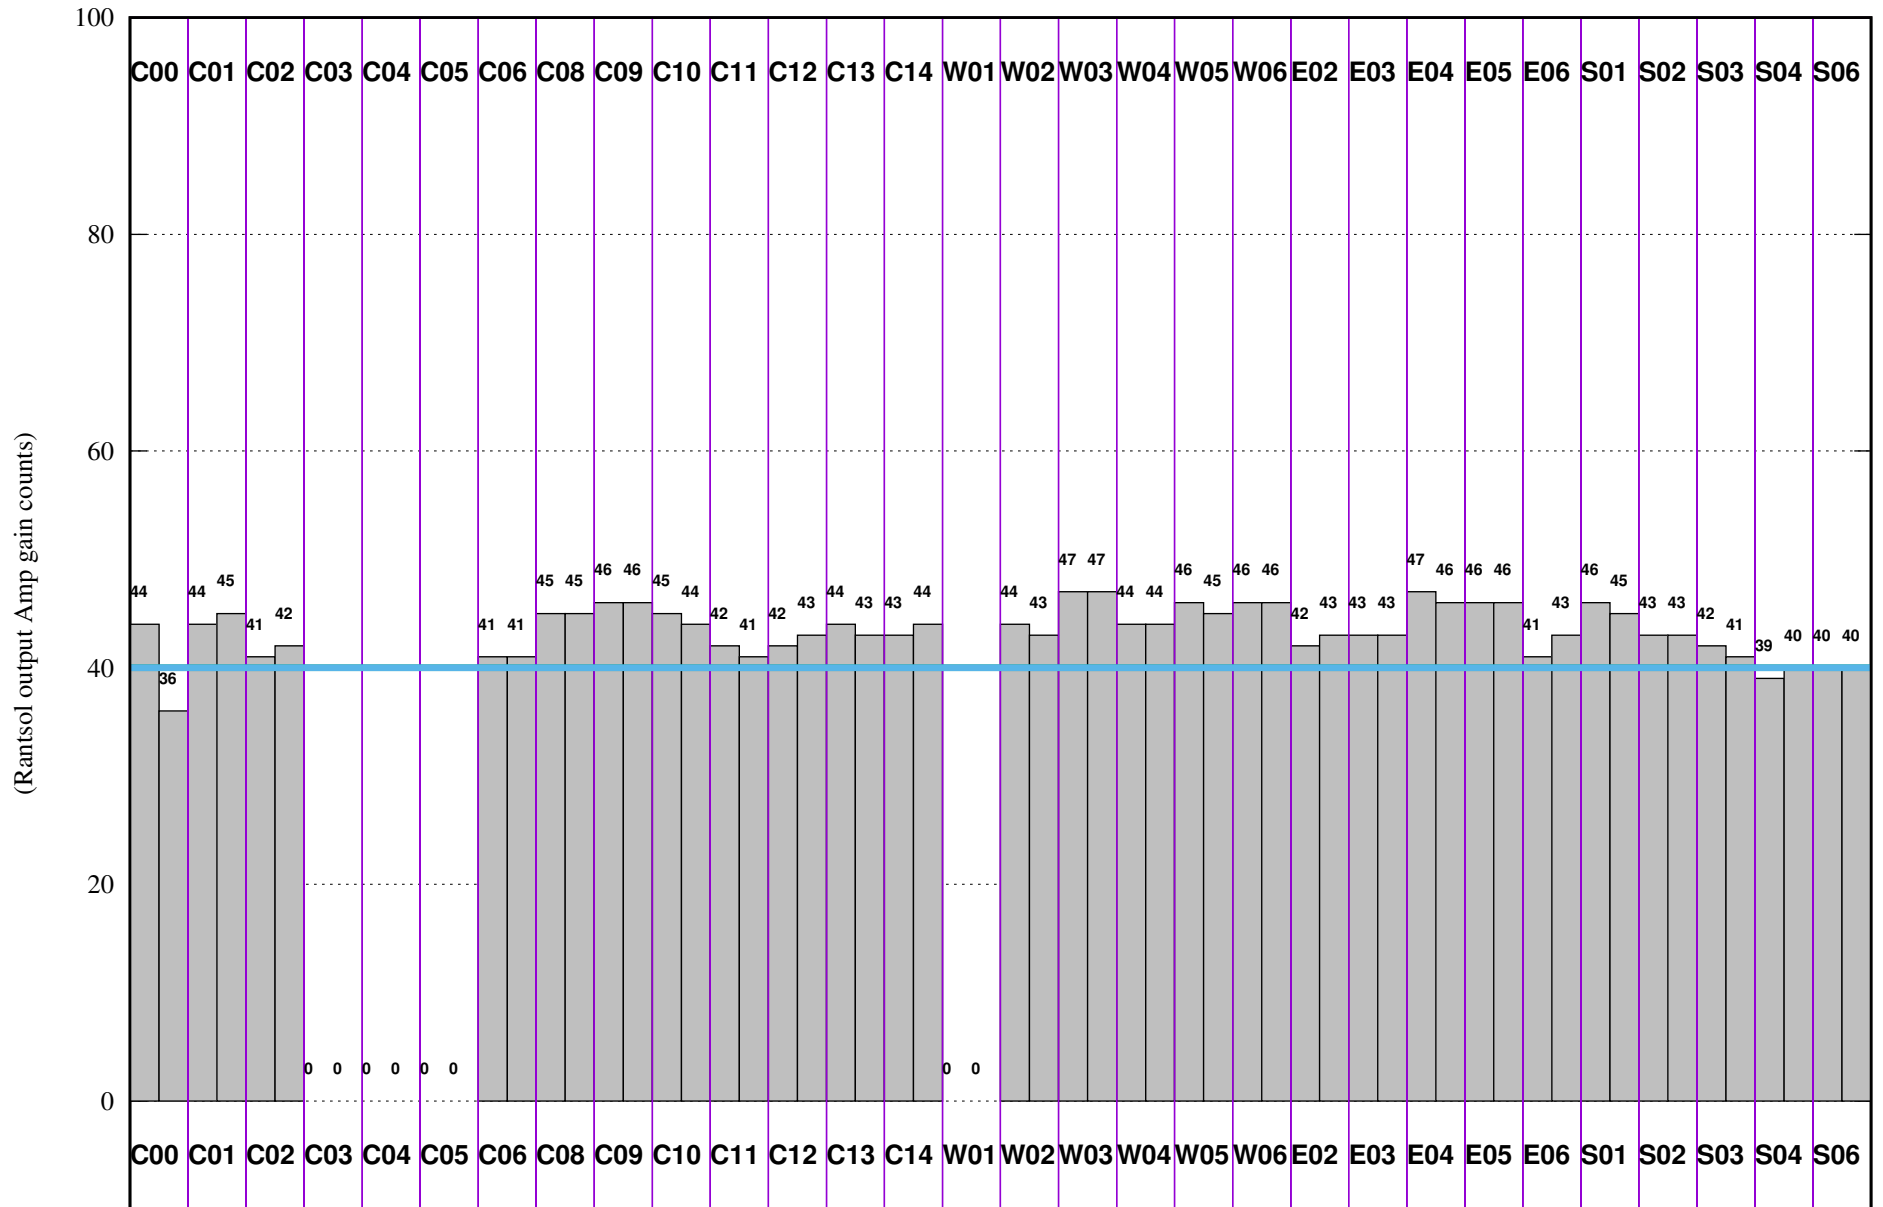

FRINGE STATUS (Rf:306.000,306.000 MHz., LO1:255.000,255.000 MHz., LO4/5:149.000,156.000 MHz.)

(File:/gsbifrddata/12jan/39_097_12jan2021_gsb.lta, scan:0, chan:150, Src:3C147, Date:12Jan2021 00:04:21)