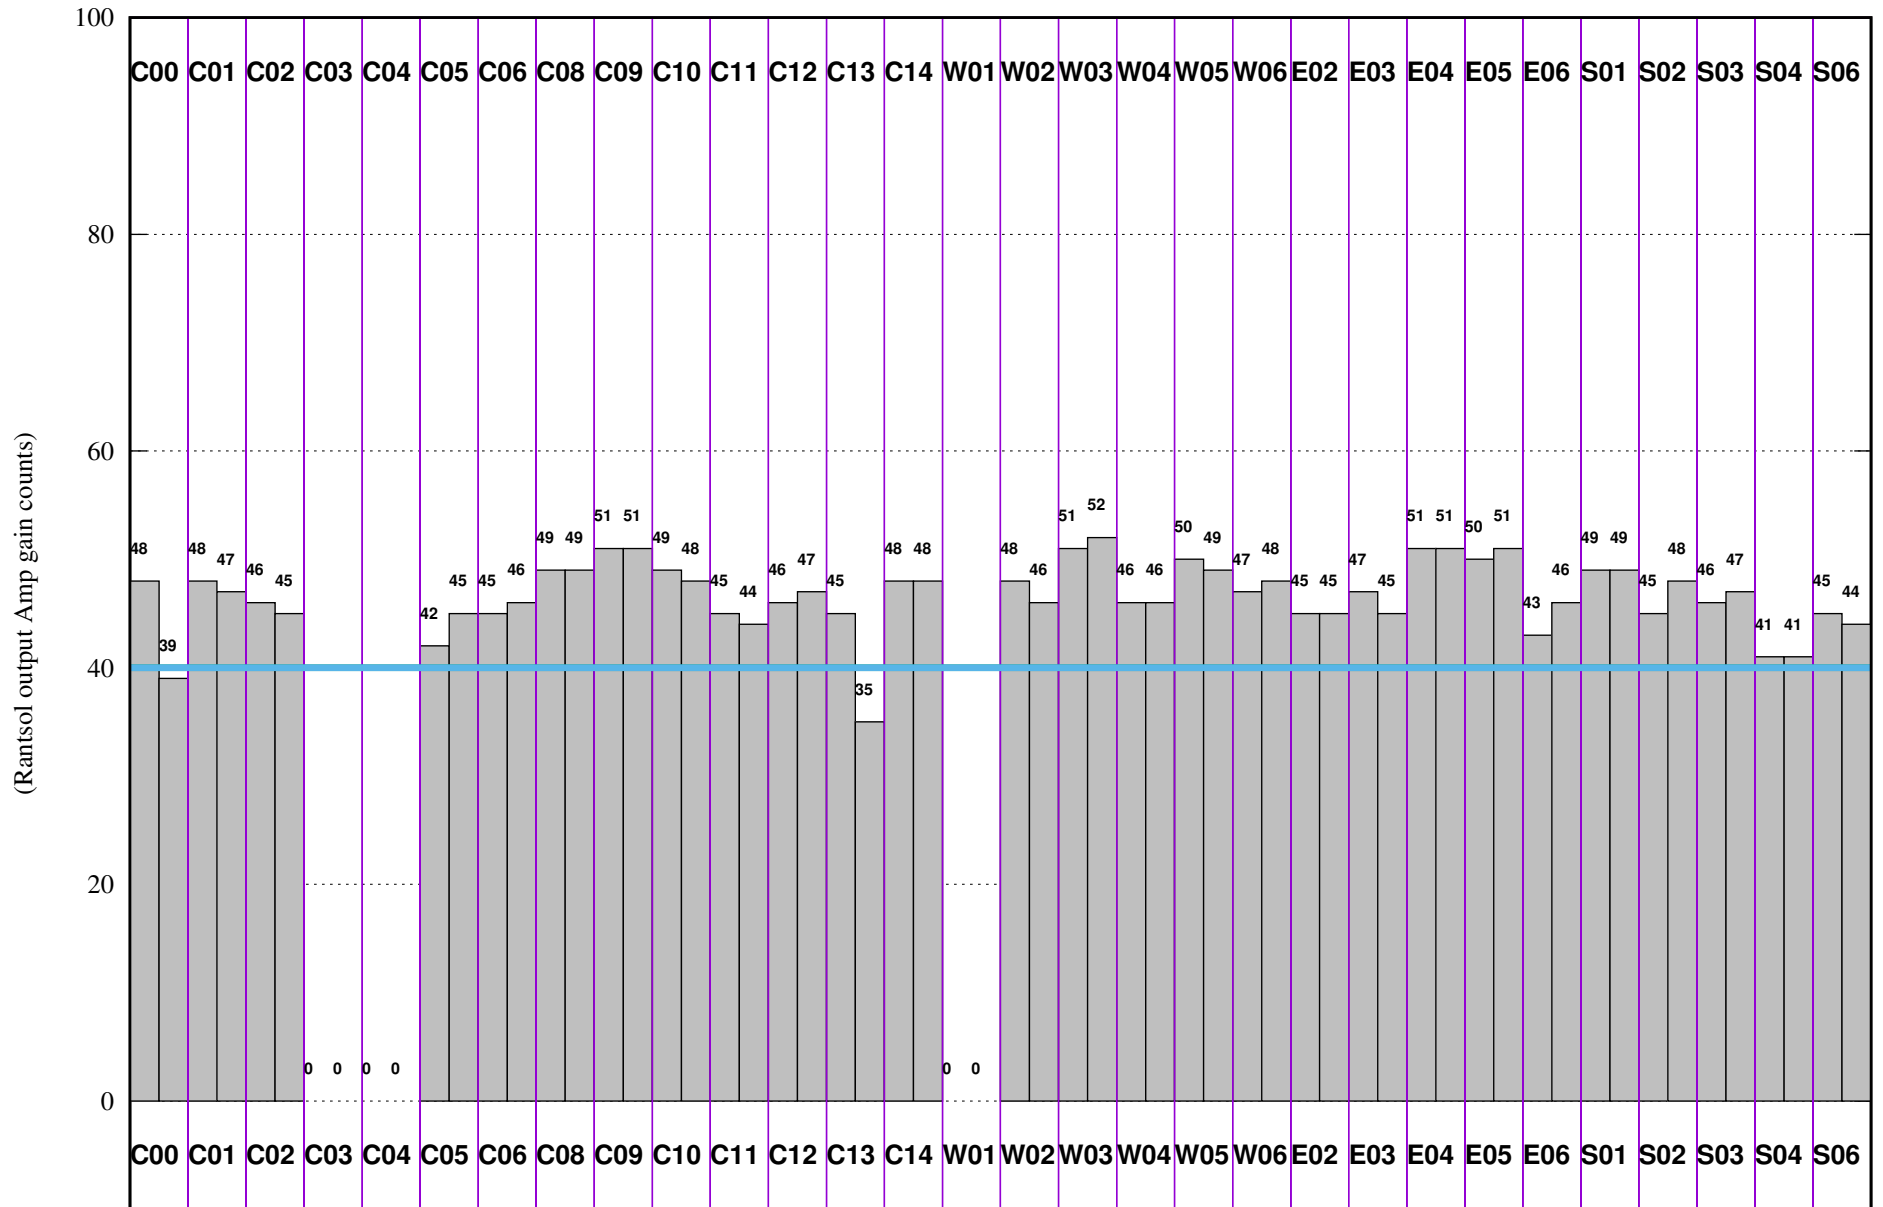

FRINGE STATUS (Rf:306.000,306.000 MHz., LO1:255.000,255.000 MHz., LO4/5:149.000,156.000 MHz.)

(File:/gsbifrddata/12jan/39097_12jan2021_gsb.lta, scan:13, chan:100, Src:3C286, Date:12Jan2021 04:04:42)