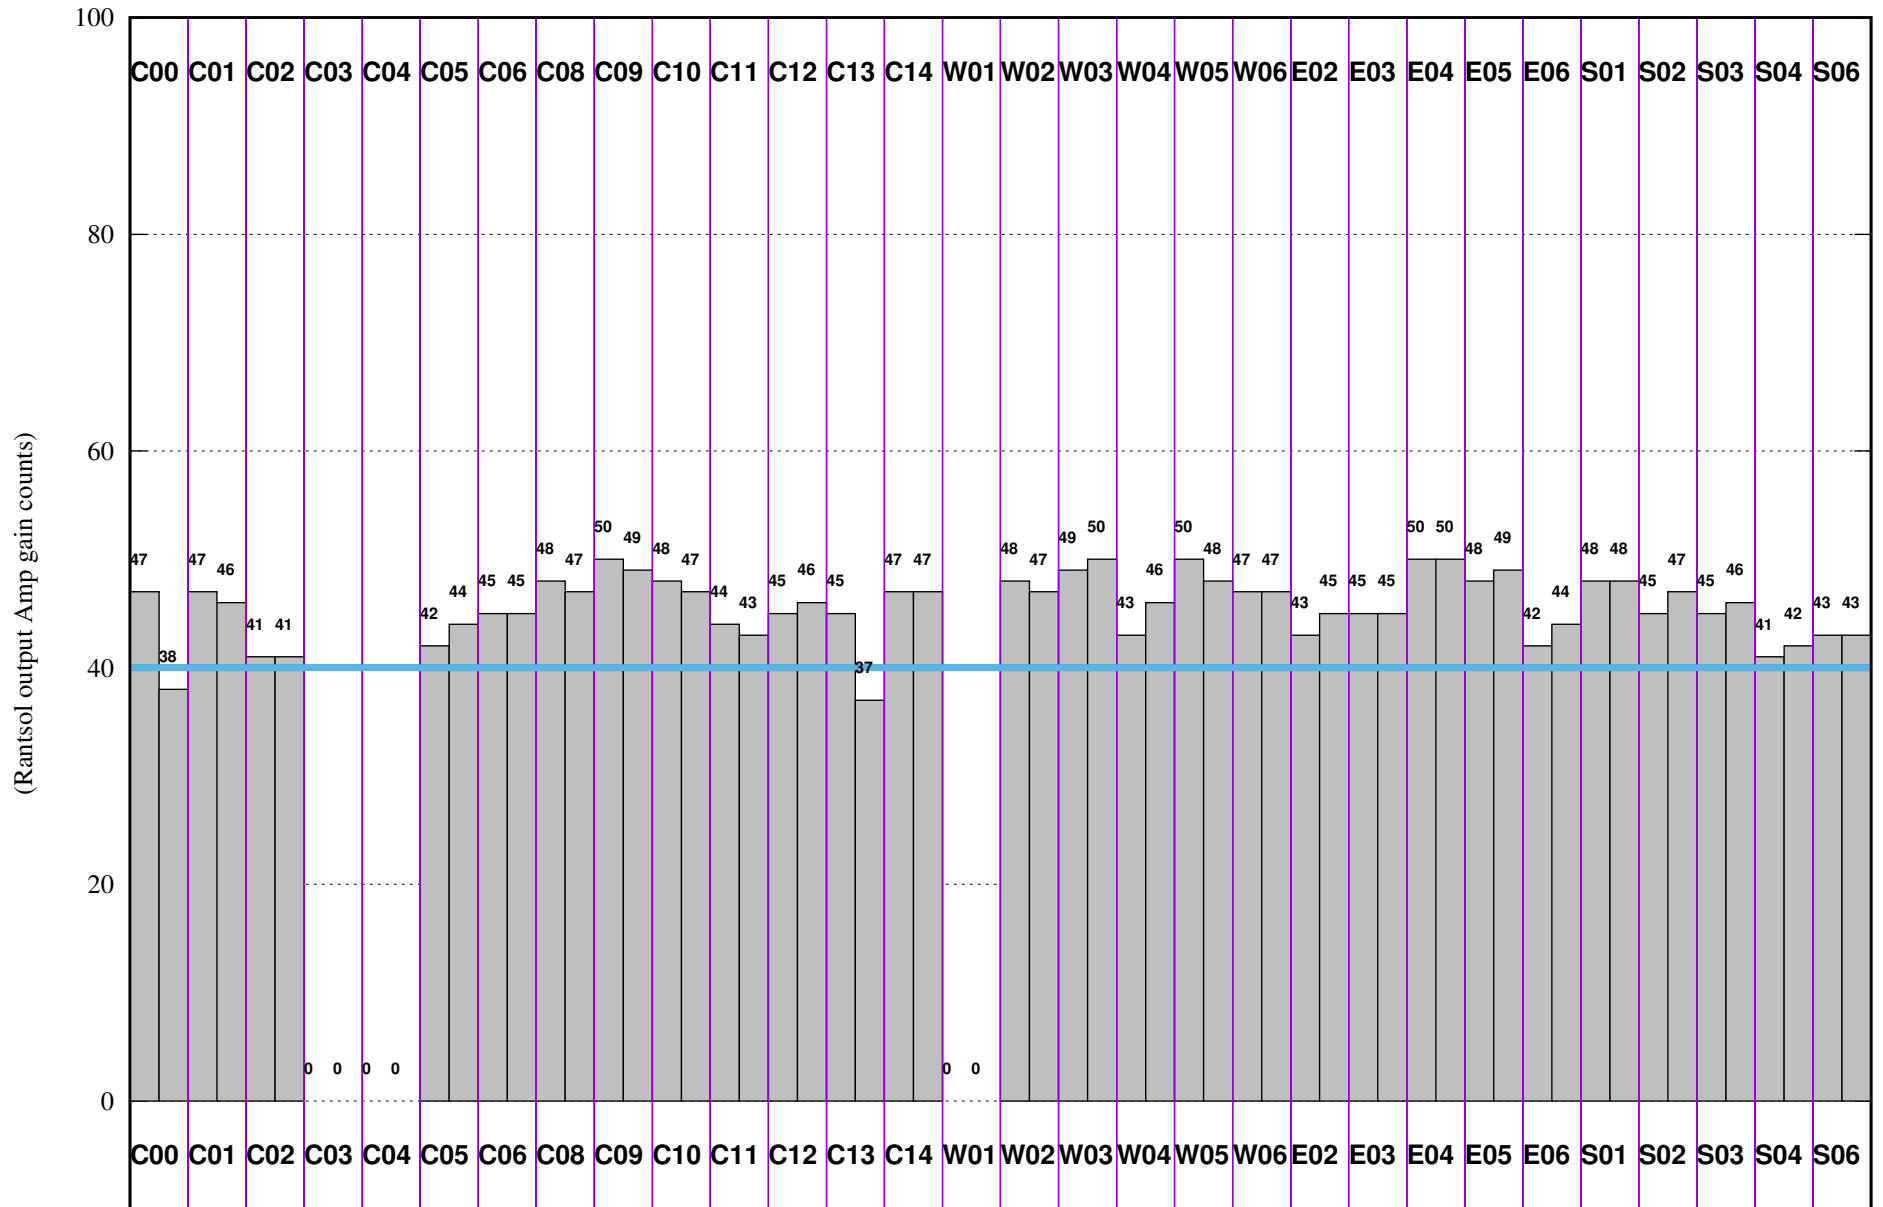

FRINGE STATUS (Rf:306.000,306.000 MHz., LO1:255.000,255.000 MHz., LO4/5:149.000,156.000 MHz.)

(File:/gsbifrddata/12jan/39097_12jan2021_gsb.lta, scan:15, chan:100, Src:3C286, Date:12Jan2021 04:44:19)