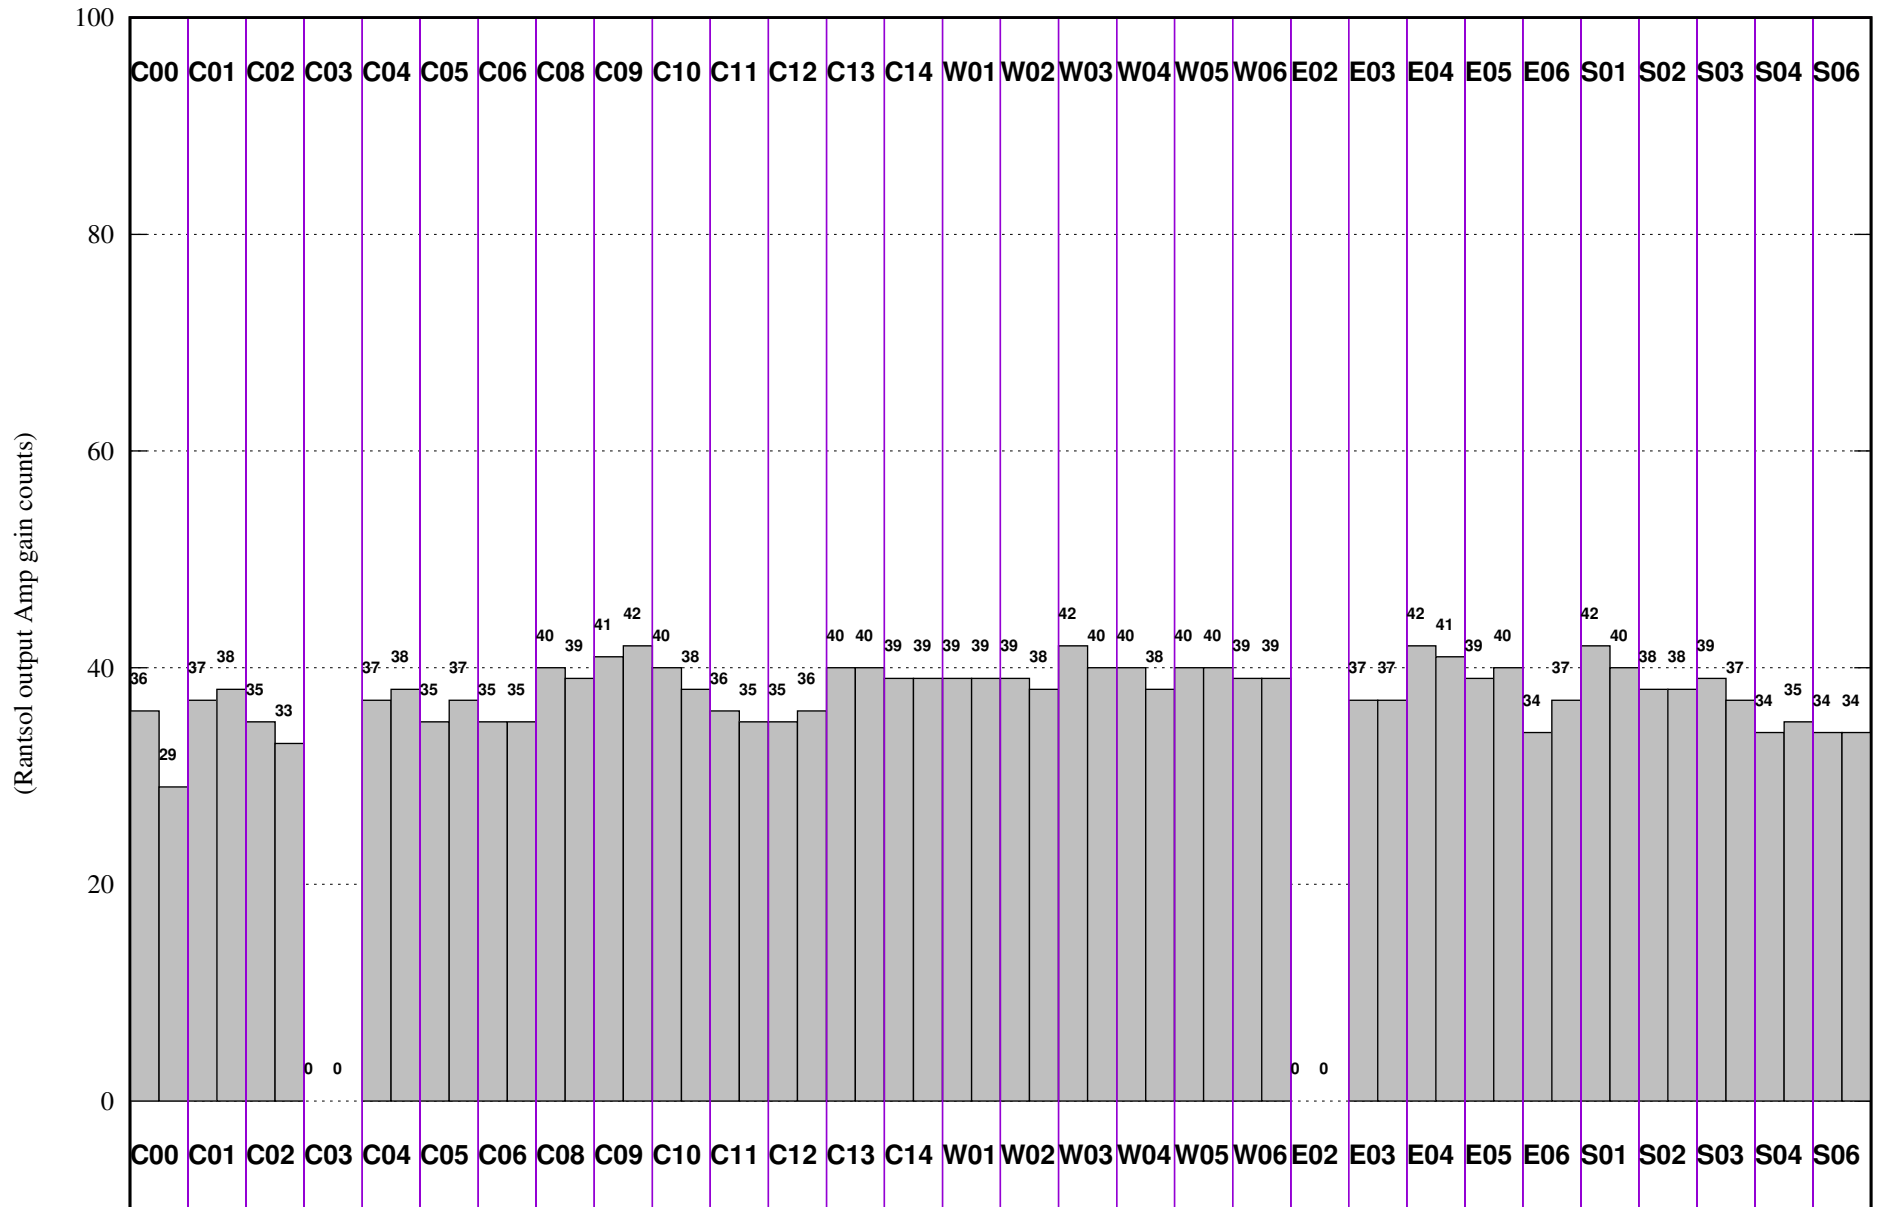

FRINGE STATUS (Rf:306.000,306.000 MHz., LO1:255.000,255.000 MHz., LO4/5:149.000,156.000 MHz.)

(File:/gsbifrddata/12jan/test12jan2021_sb.lta, scan:0, chan:150, Src:1459+716, Date:12Jan2021 12:15:00)