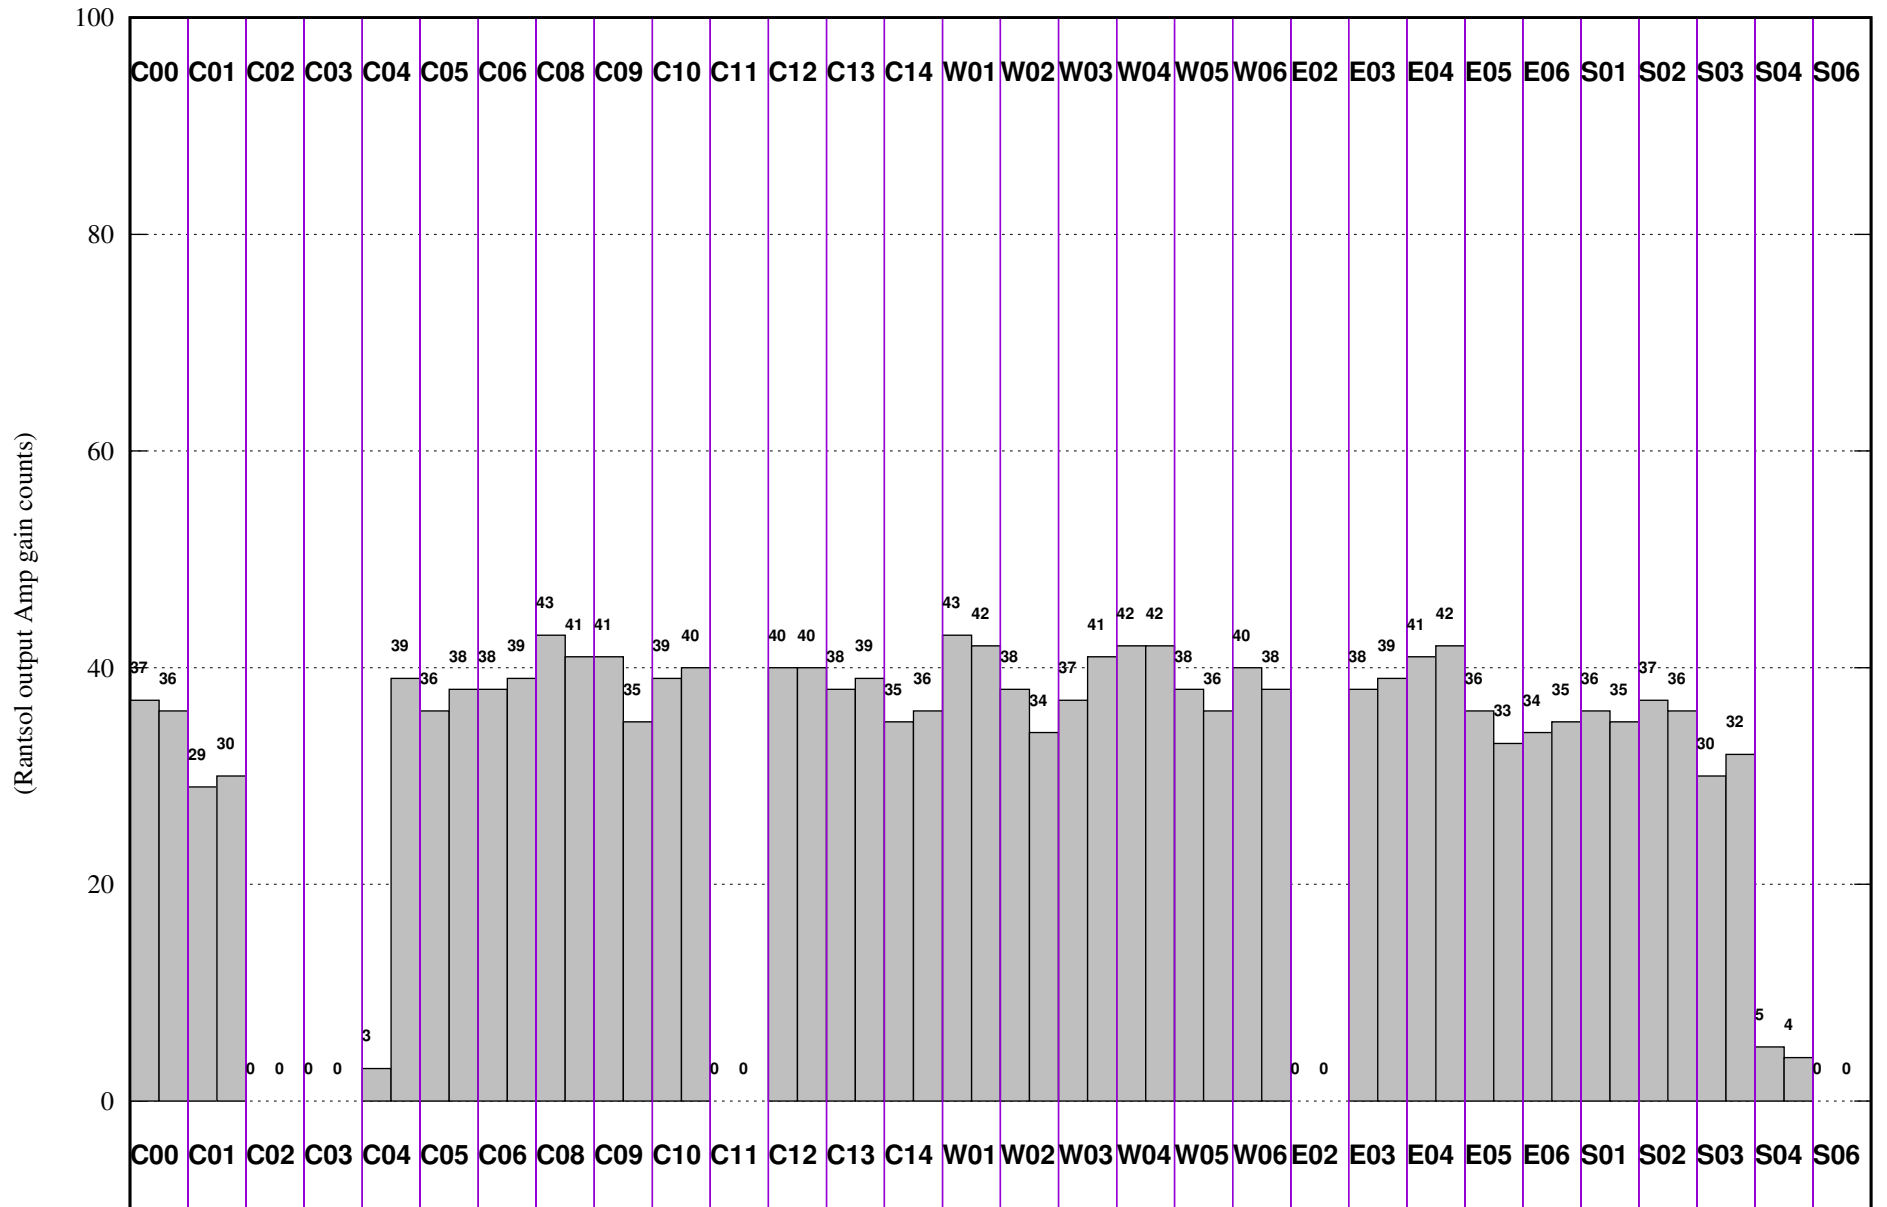

FRINGE STATUS (Rf:591.000,591.000 MHz., LO1:540.000,540.000 MHz., LO4/5:149.000,156.000 MHz.)

(File:/gsbifrddata/12jan/test_b and4_2jan2021_sb.lta, scan:0, chan:150, Src:1459+716, Date:12Jan2021 13:13:06)