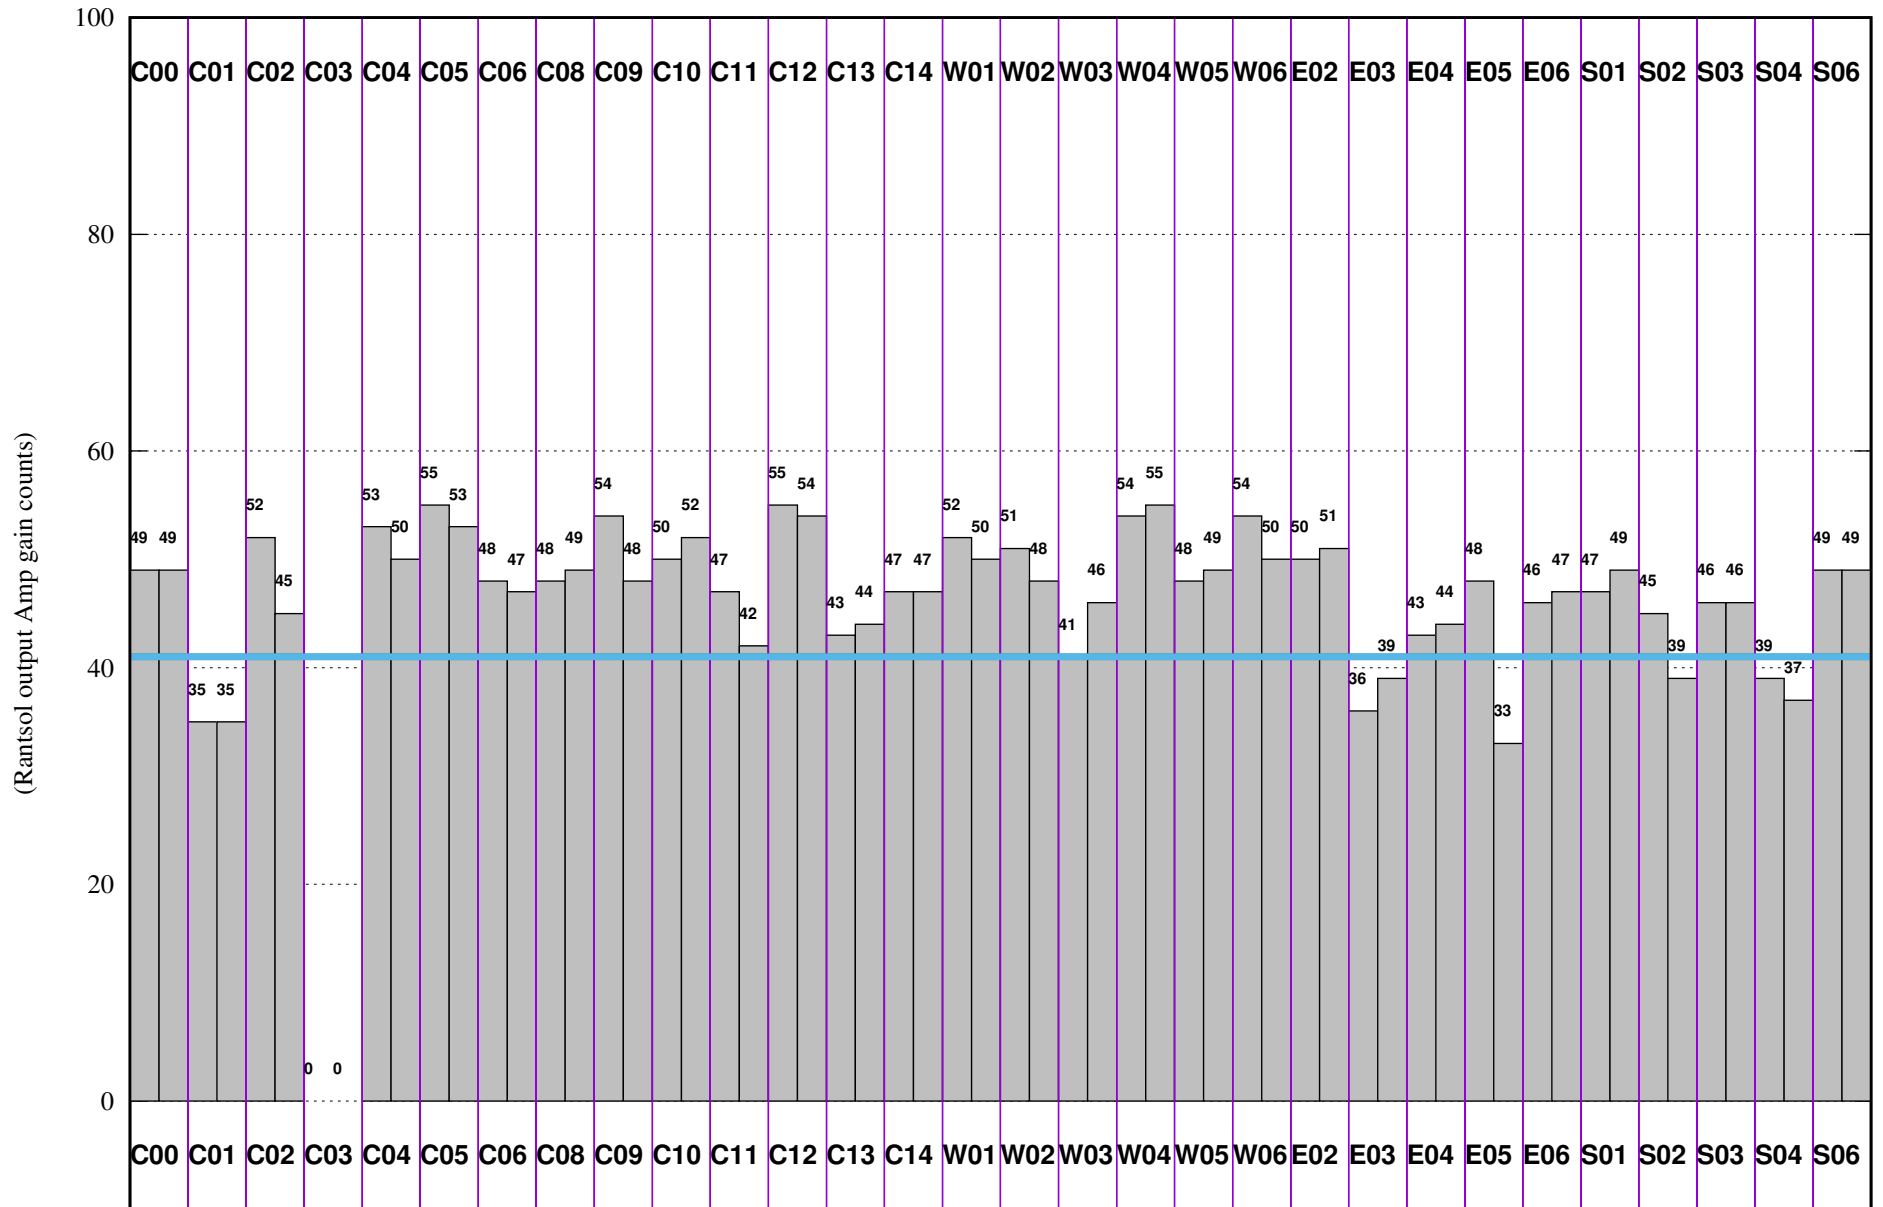

FRINGE STATUS (Rf:591.000,591.000 MHz., LO1:540.000,540.000 MHz., LO4/5:149.000,156.000 MHz.)

(File:/gsbifrddata1/12jul/40_90_12jul2021_g.sb.lta, scan:0, chan:150, Src:3C286, Date:12Jul2021 19:36:03)