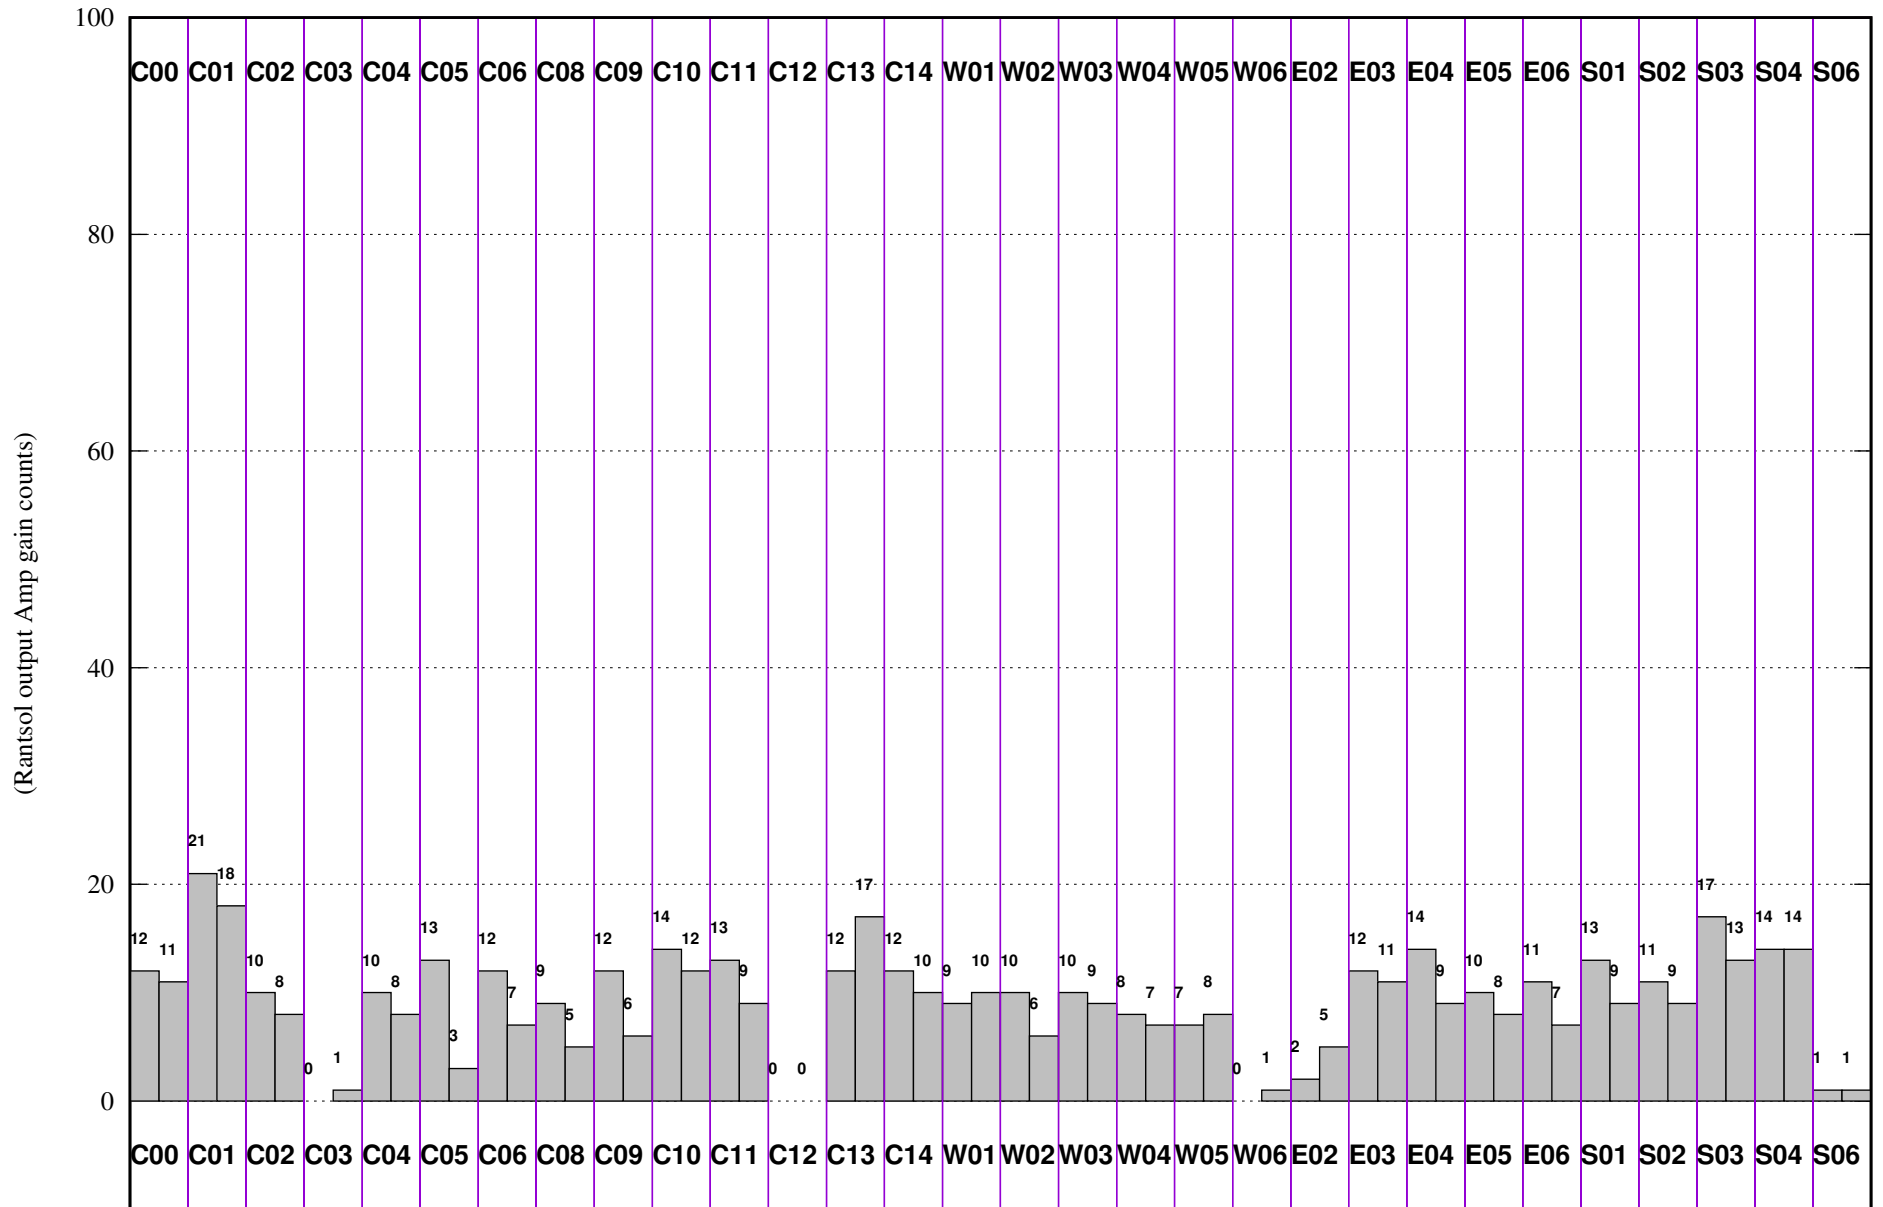

FRINGE STATUS (Rf:1371.000,1371.000 MHz., LO1:1320.000,1320.000 MHz., LO4/5:149.000,156.000 MHz.)

(File:/gsbifrddata/12mar/39_09_12mar2021_gsb.lta.15, scan:0, chan:150, Src:3C147E0, Date:12Mar2021 15:31:20)