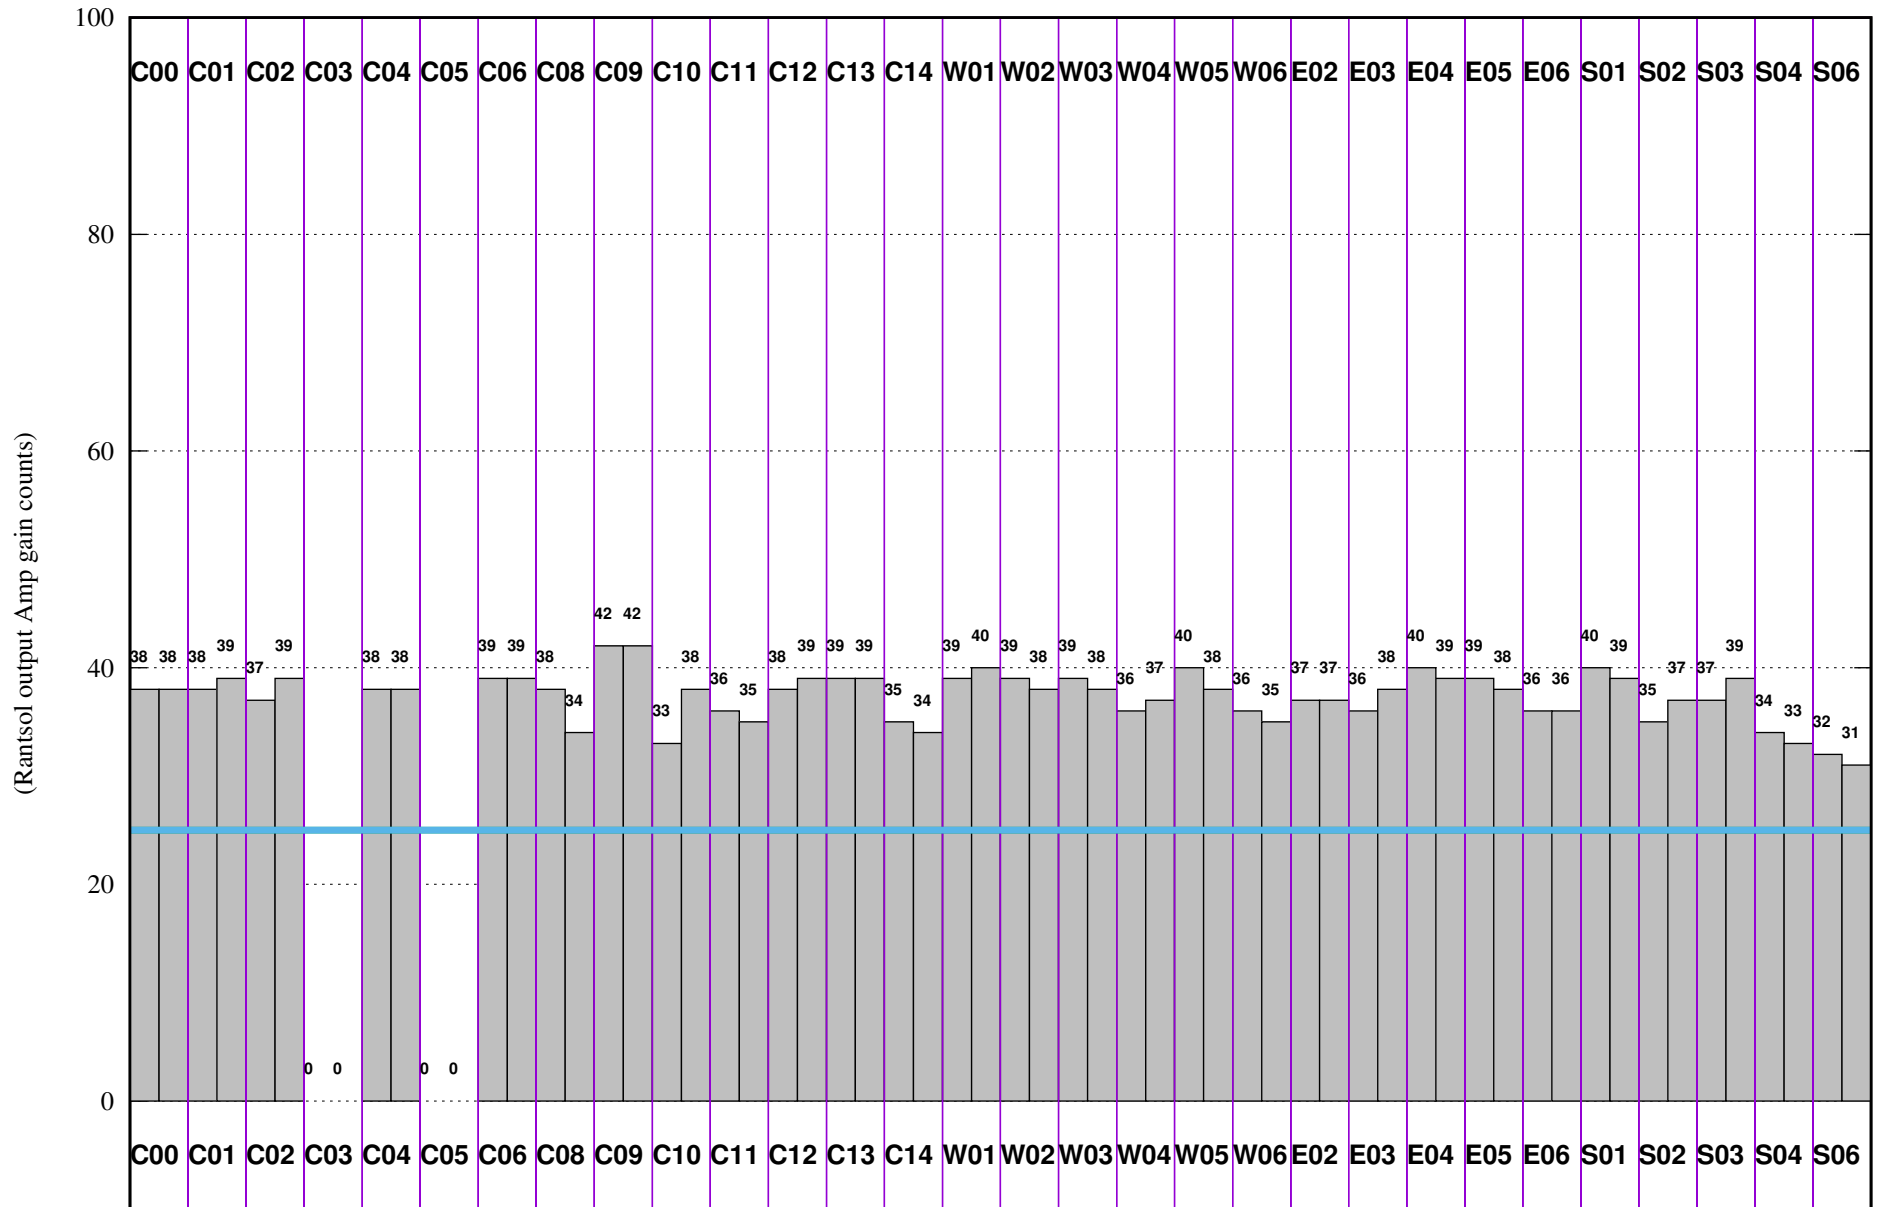

FRINGE STATUS (Rf:271.000,271.000 MHz., LO1:220.000,220.000 MHz., LO4/5:149.000,156.000 MHz.)

(File:/gsbifrddata1/12mar/3907712mar2021_gsb.lta, scan:0, chan:150, Src:3C147, Date:12Mar2021 19:13:10)