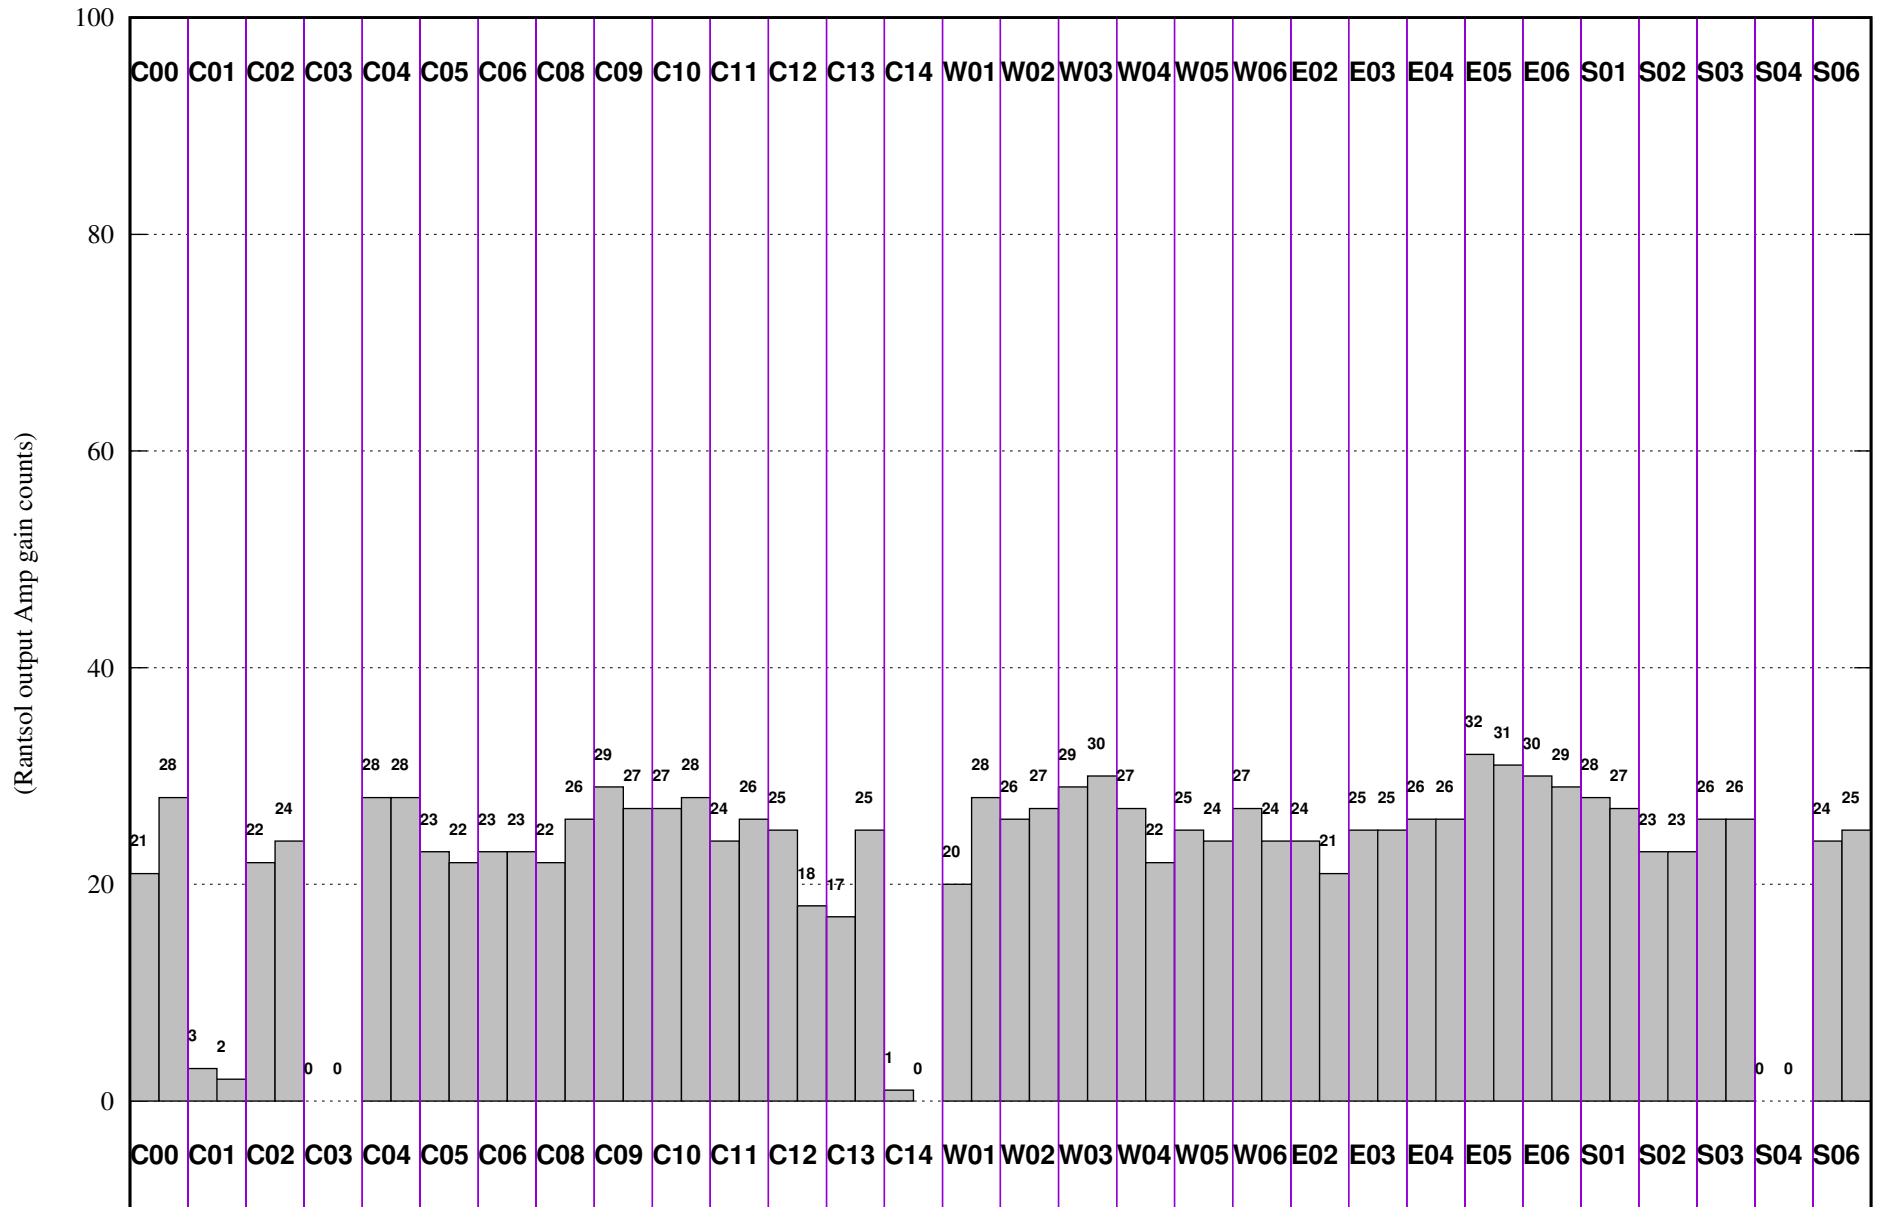

FRINGE STATUS (Rf:1371.000,1371.000 MHz., LO1:1320.000,1320.000 MHz., LO4/5:149.000,156.000 MHz.)

(File:/gsbifrddata1/13feb/test_13feb2021_gsb.lta, scan:0, chan:150, Src:1634+627, Date:13Feb2021 10:14:16)