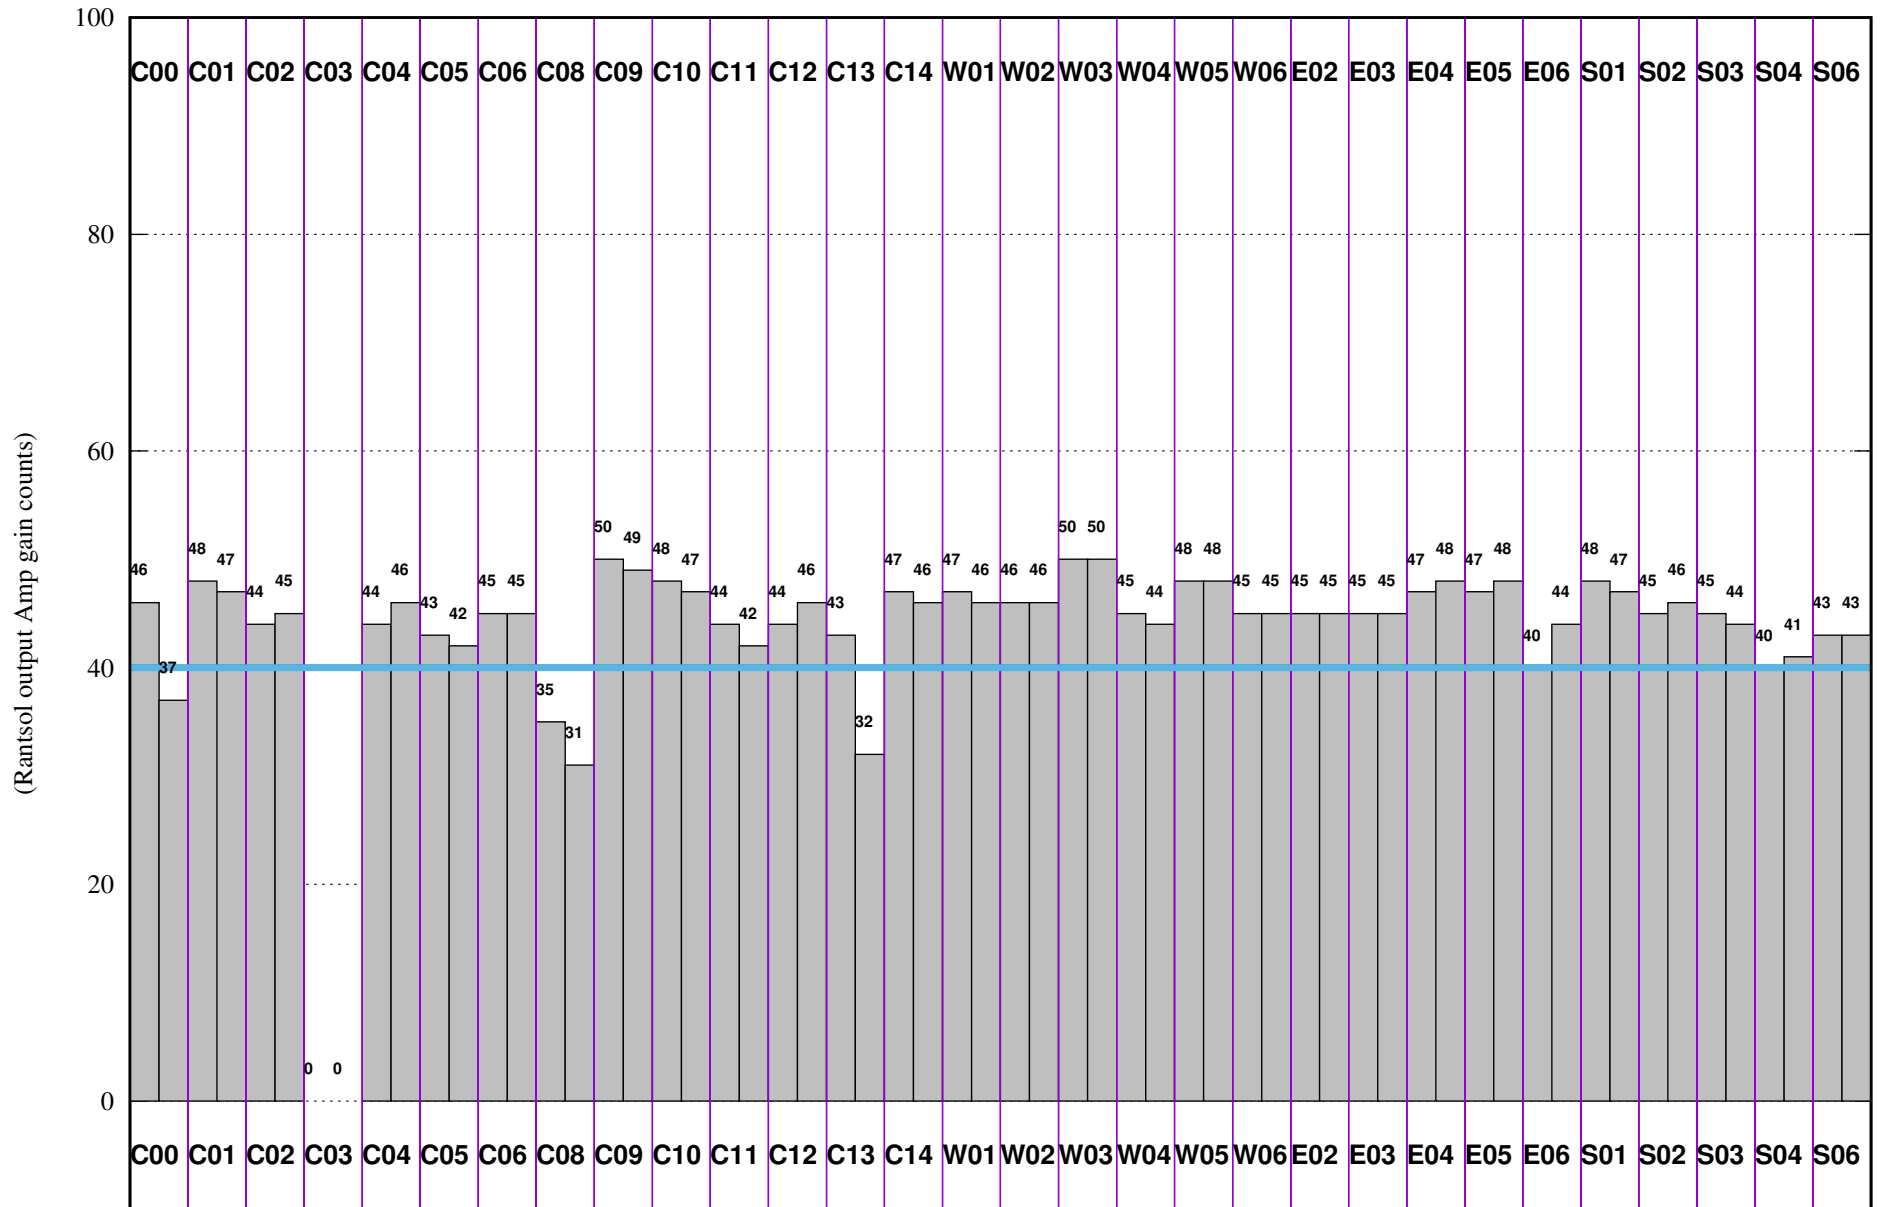

FRINGE STATUS (Rf:306.000,306.000 MHz., LO1:255.000,255.000 MHz., LO4/5:149.000,156.000 MHz.)

( File:/gsbifrddata/13jan/39\_45\_13jan2021\_gsb.lta, scan:0, chan:150, Src:3C286, Date:13Jan2021 04:00:14)