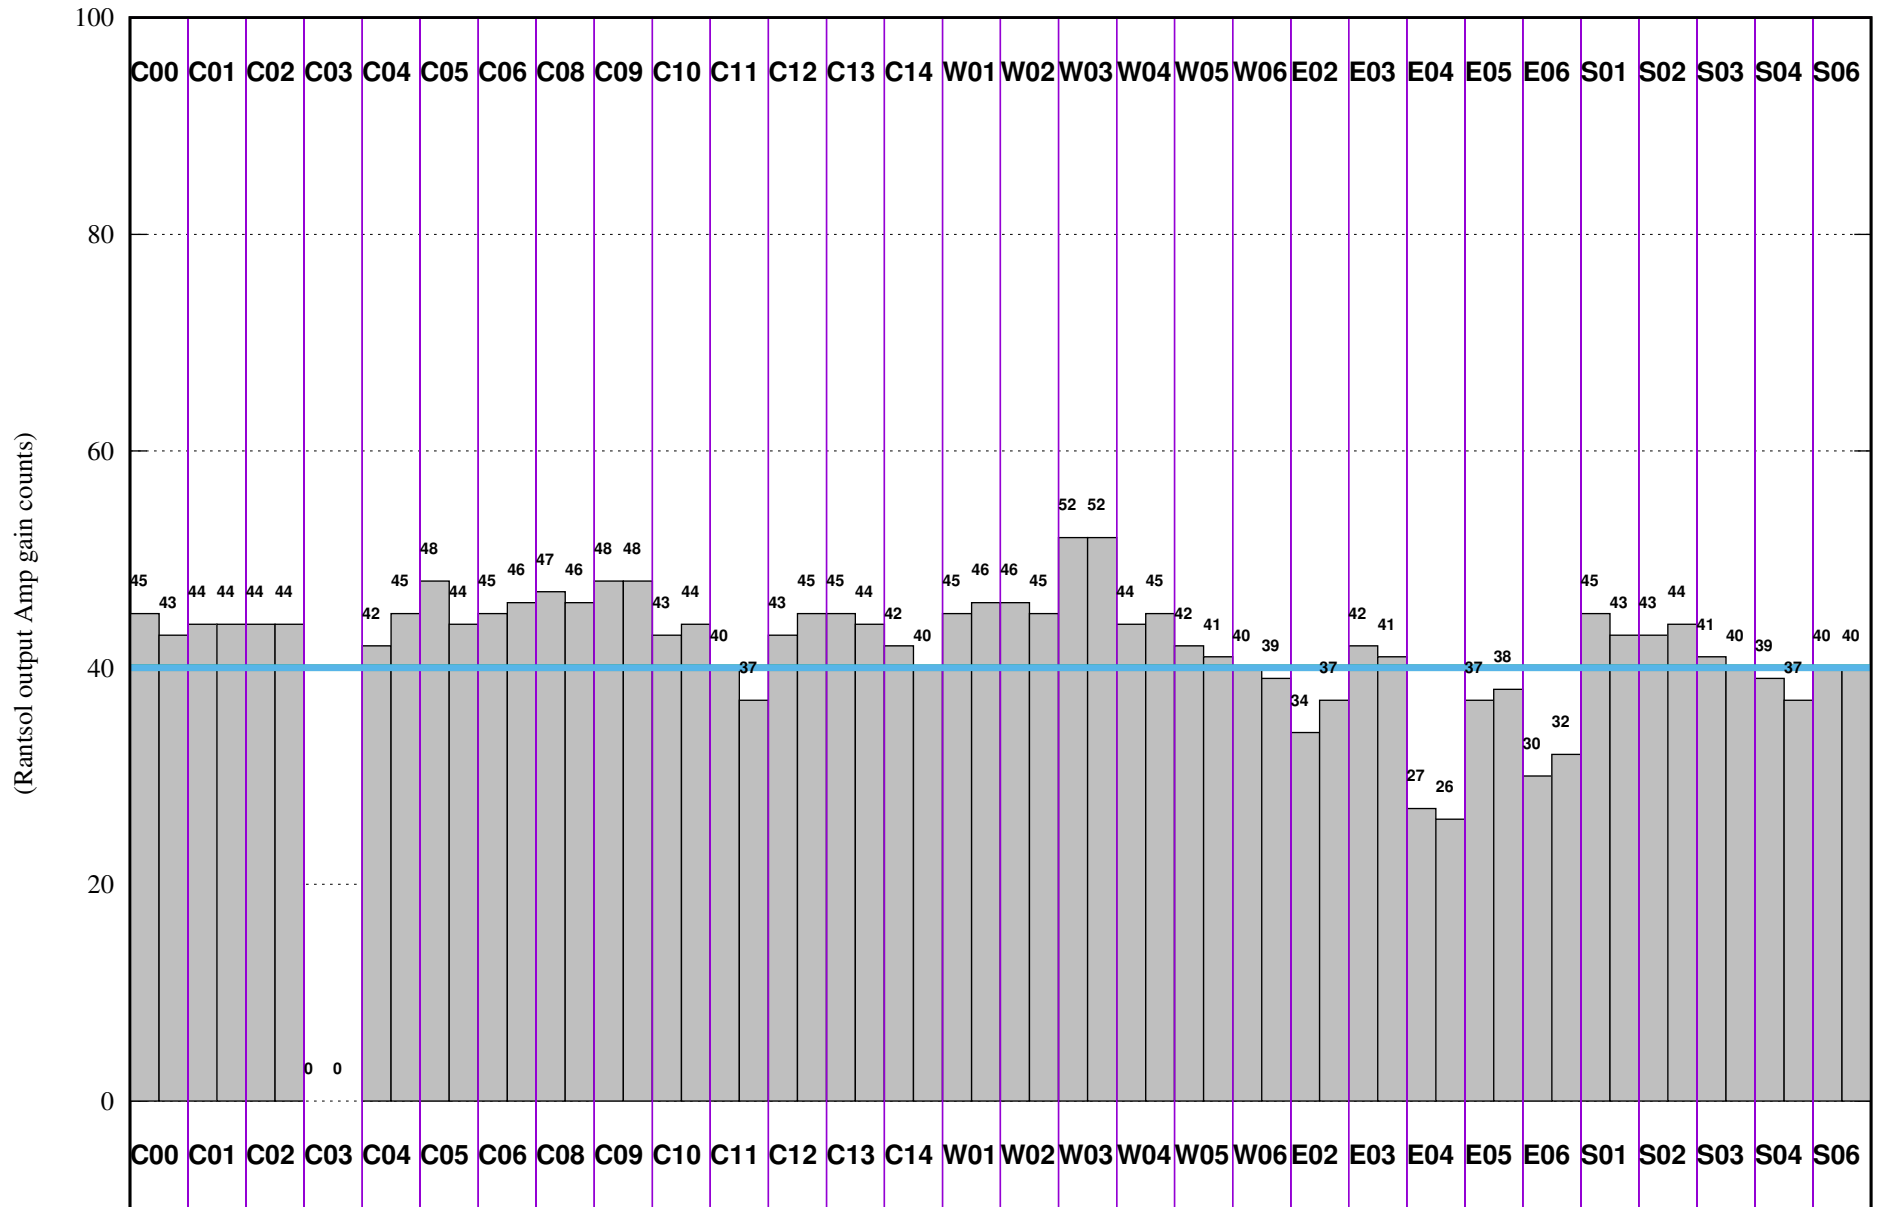

FRINGE STATUS (Rf:306.000,306.000 MHz., LO1:255.000,255.000 MHz., LO4/5:149.000,156.000 MHz.)

(File:/gsbifrddata1/13mar/3903213mar2021_gsb.lta, scan:0, chan:150, Src:3C286, Date:13Mar2021 00:22:41)