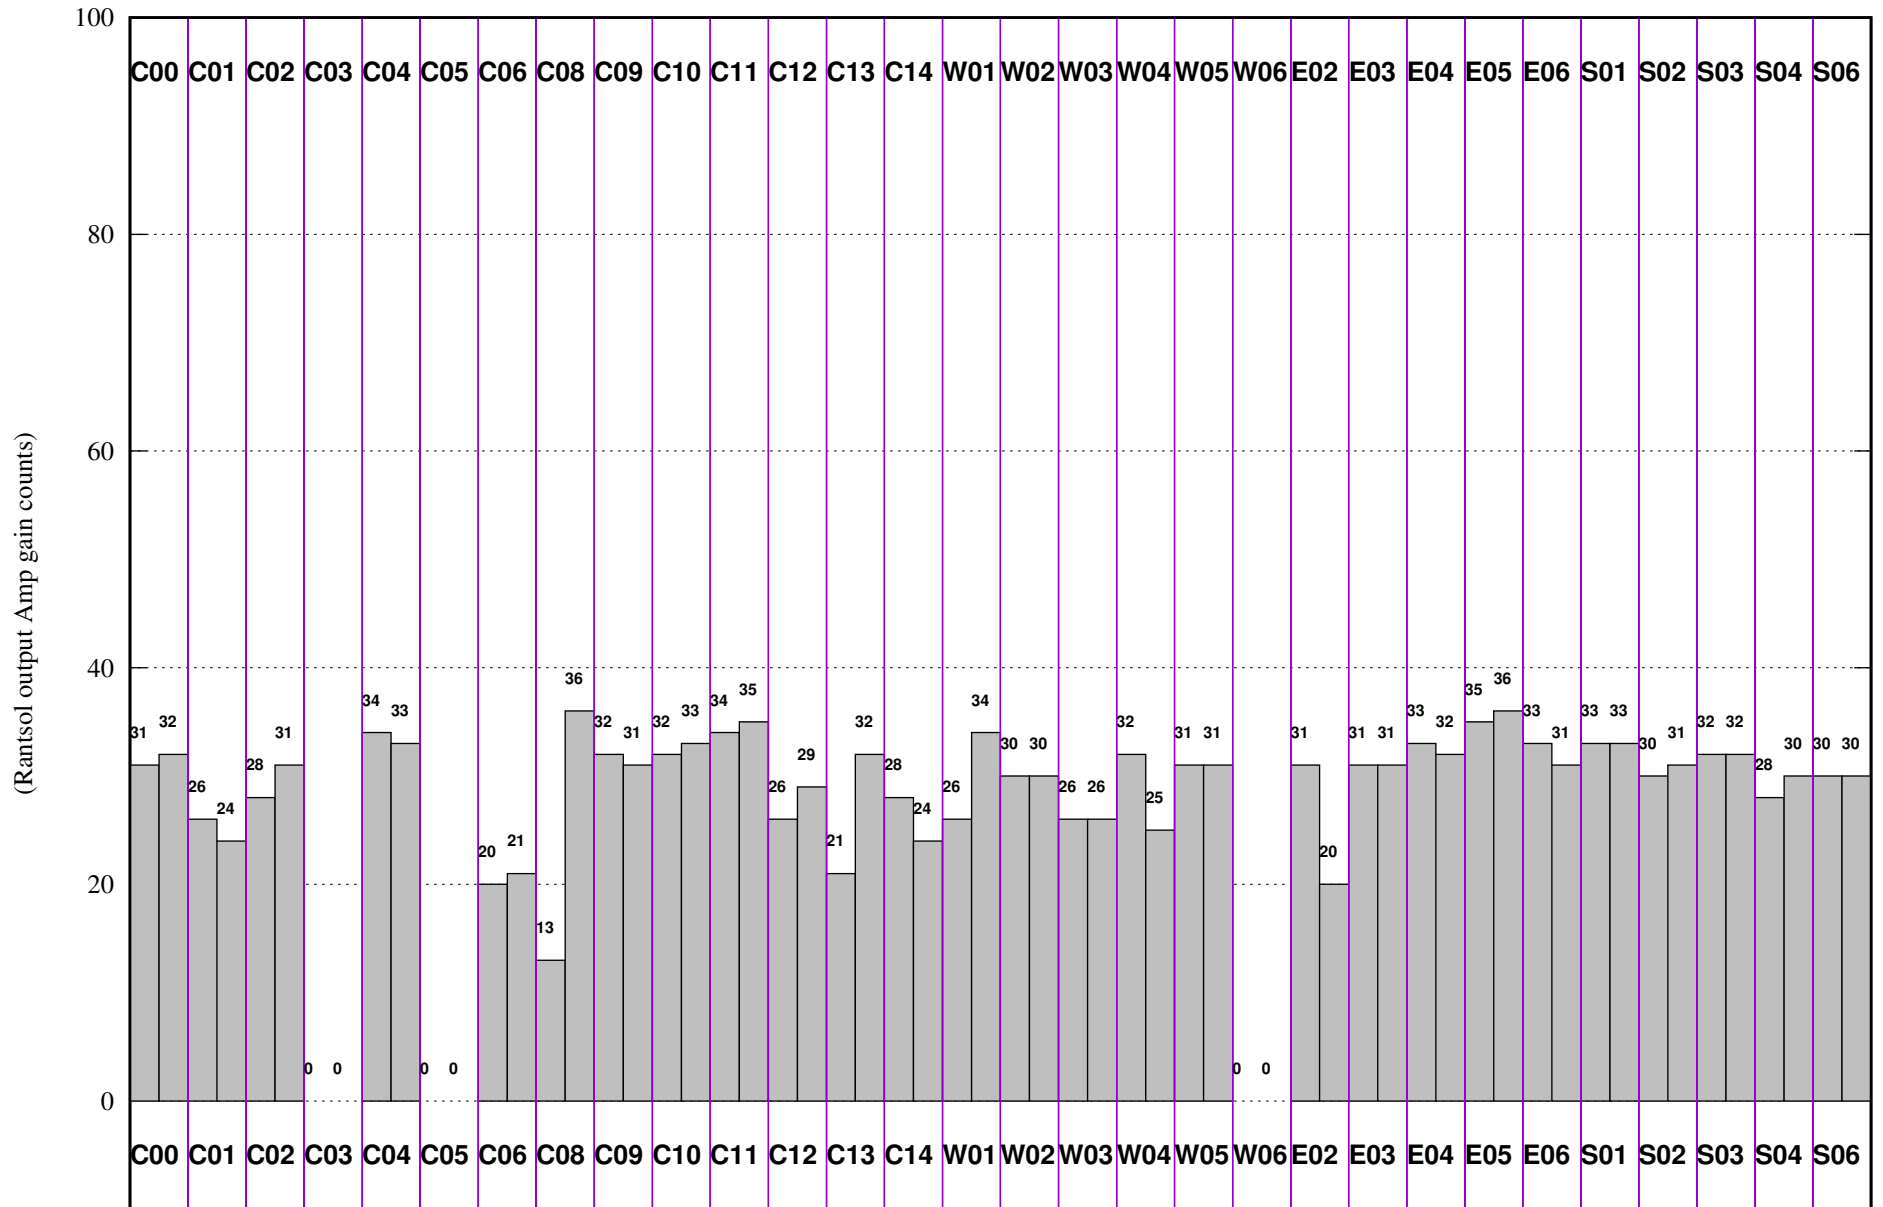

FRINGE STATUS (Rf:1371.000,1371.000 MHz., LO1:1320.000,1320.000 MHz., LO4/5:149.000,156.000 MHz.)

( File:/gsbifrddata/13may/test<sub>p</sub>and5<sub>1</sub>3may2021<sub>g</sub>sb.lta, scan:0, chan:150, Src:1830-360, Date:13May2021 04:25:57)