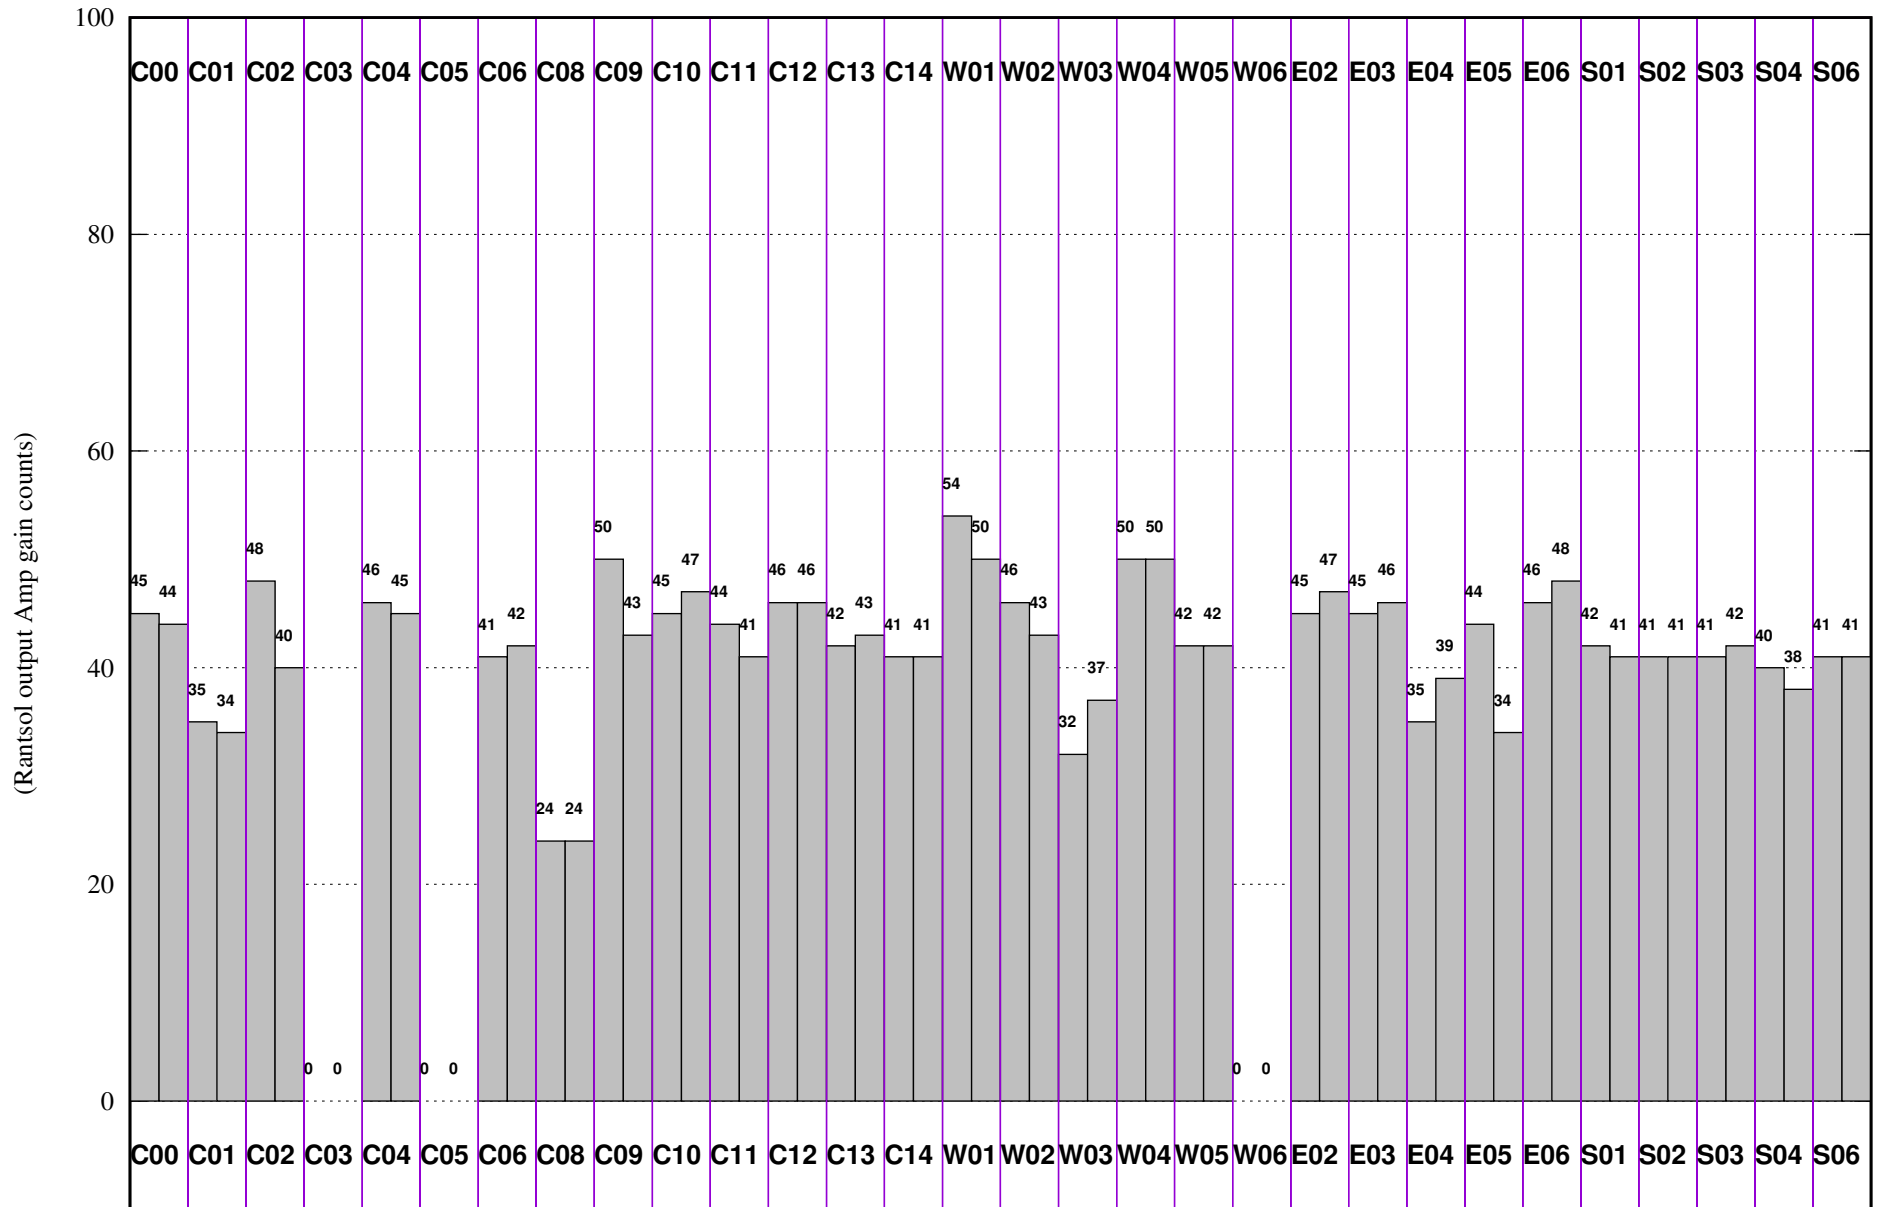

FRINGE STATUS (Rf:591.000,591.000 MHz., LO1:540.000,540.000 MHz., LO4/5:149.000,156.000 MHz.)

(File:/gsbifrddata/13may/test_pand4_13may2021_gsb.lta, scan:0, chan:150, Src:1830-360, Date:13May2021 05:12:25)