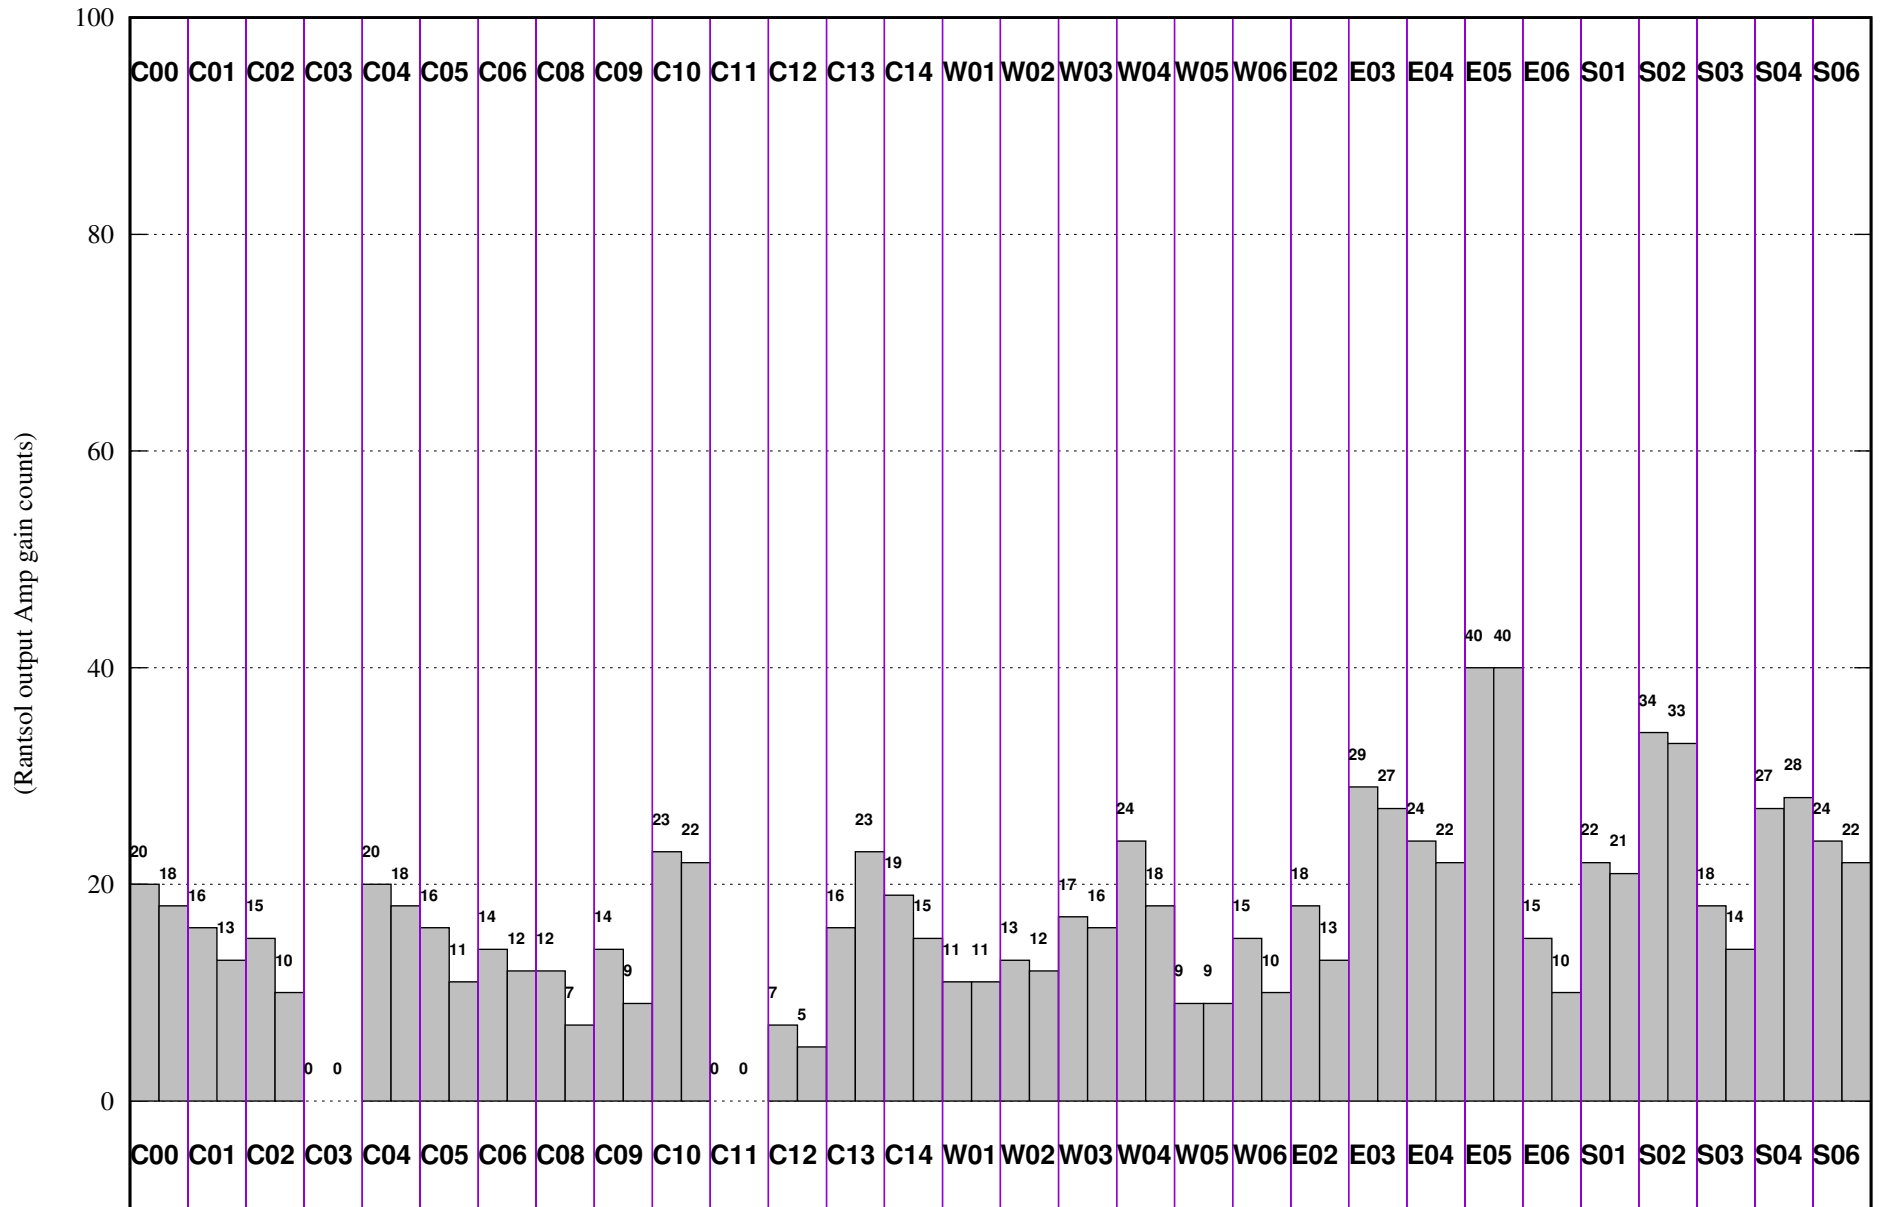

FRINGE STATUS (Rf:1371.000,1371.000 MHz., LO1:1320.000,1320.000 MHz., LO4/5:149.000,156.000 MHz.)

(File:/gsbifdata1/14feb/pntg_14feb2021_pand5_sb.lta, scan:0, chan:150, Src:3C147E0, Date:14Feb2021 17:55:17)