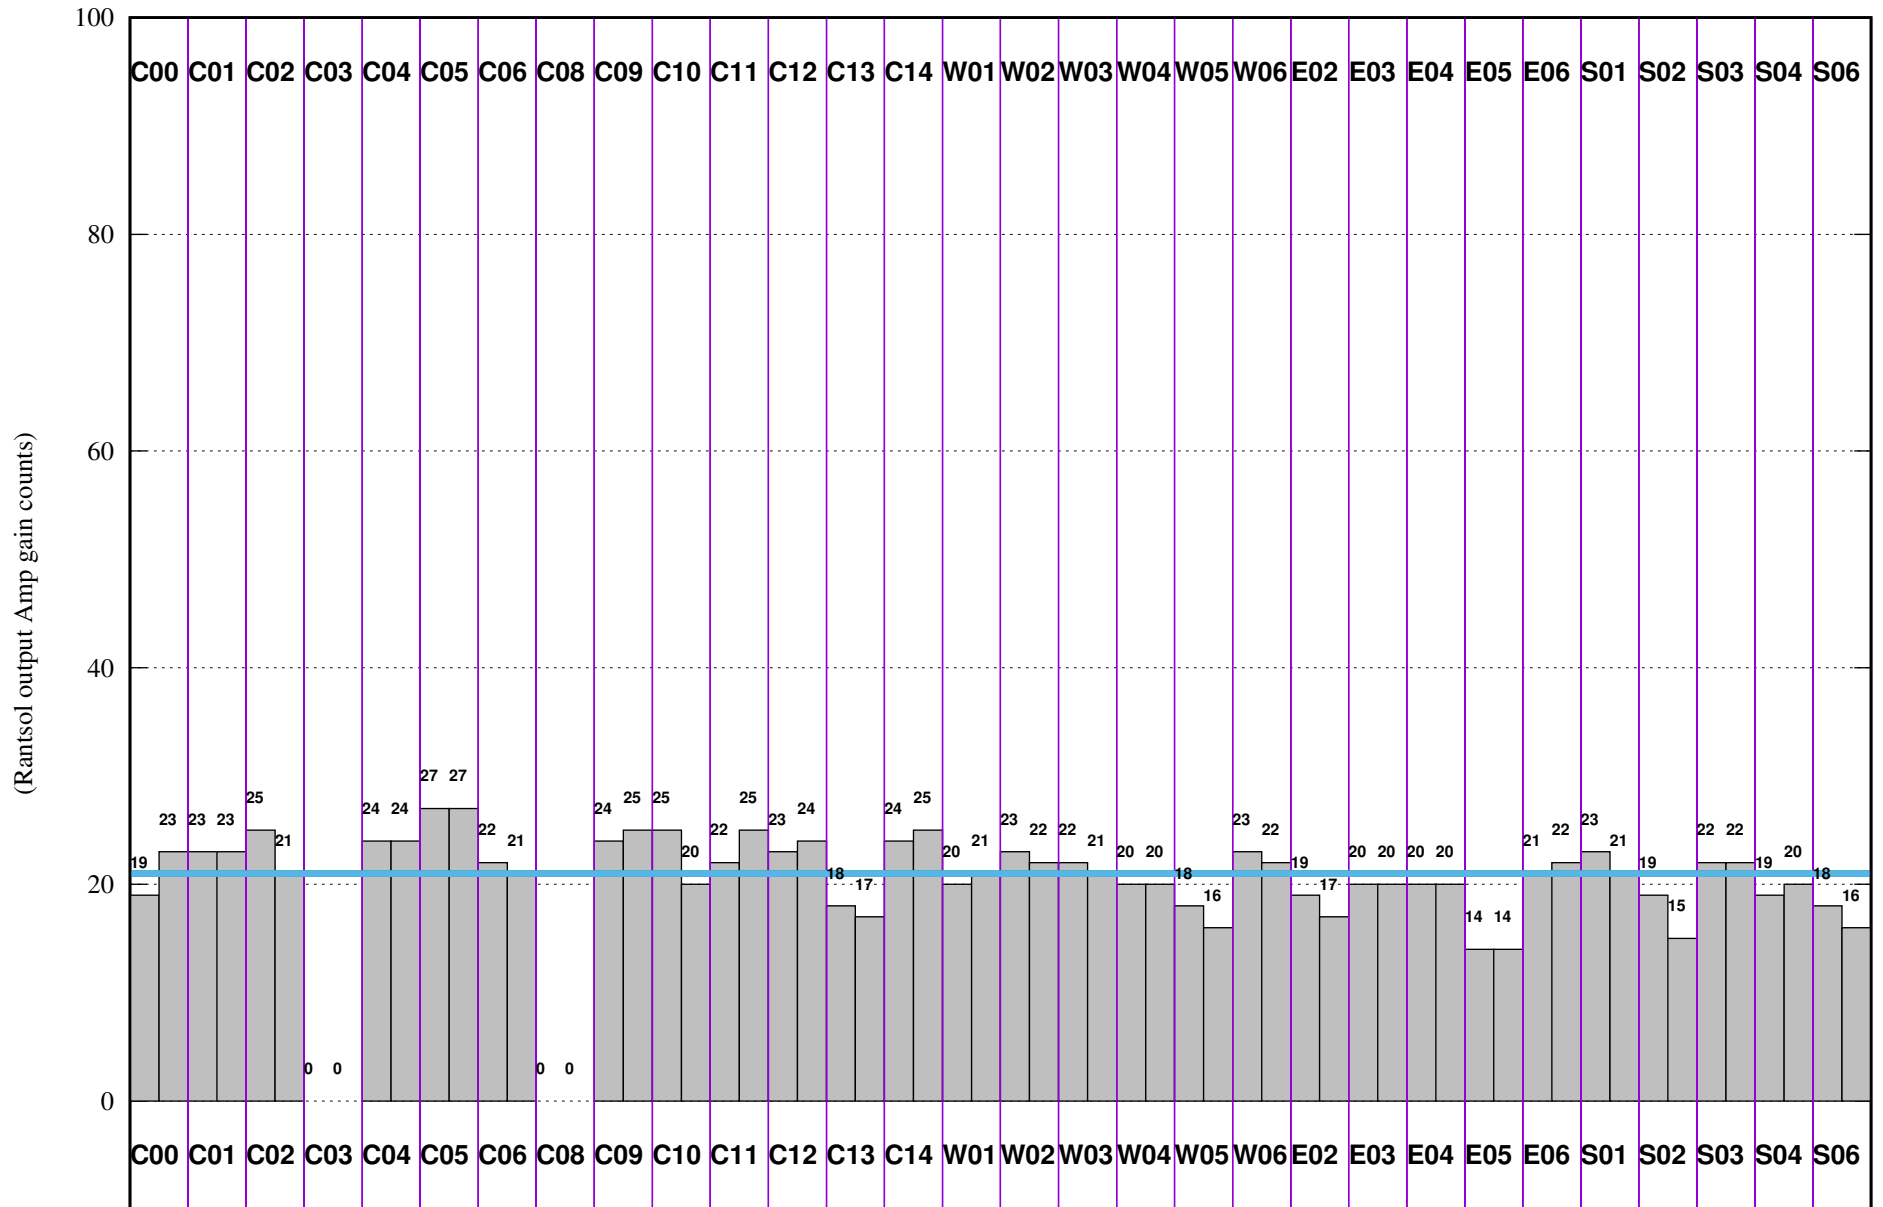

FRINGE STATUS (Rf:156.000,156.000 MHz., LO1:218.000,218.000 MHz., LO4/5:138.000,167.000 MHz.)

(File:/gsbifrddata1/14jan/tst2303_14jan2021_p,oliso_sb.lta.1, scan:0, chan:150, Src:3C286, Date:14Jan2021 07:21:35)