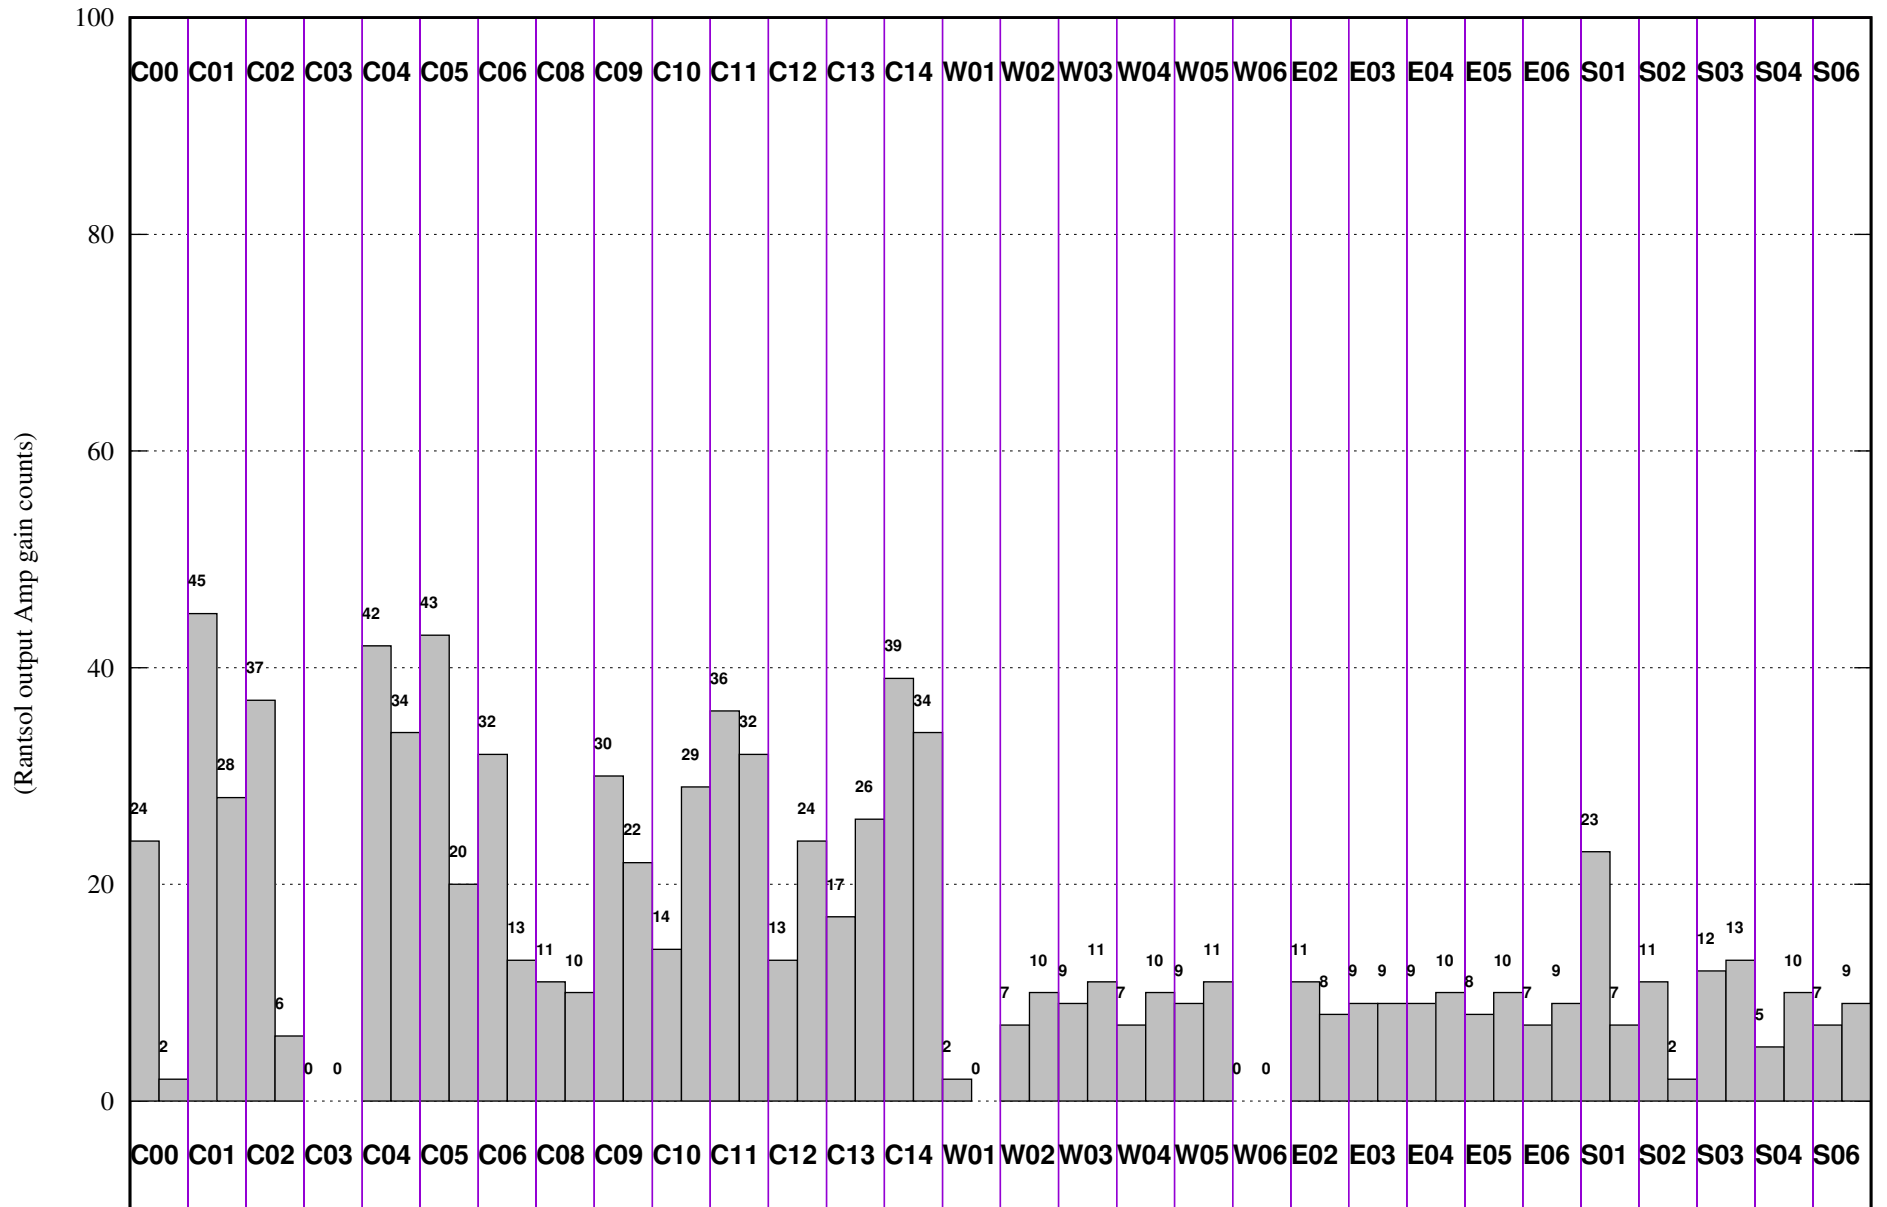

FRINGE STATUS (Rf:306.000,306.000 MHz., LO1:255.000,255.000 MHz., LO4/5:149.000,156.000 MHz.)

(File:/gsbifrddata/14jun/pntg1_4jun2021_b3_gsb.lta.1, scan:0, chan:150, Src:1459+716E0, Date:14Jun2021 20:42:13)