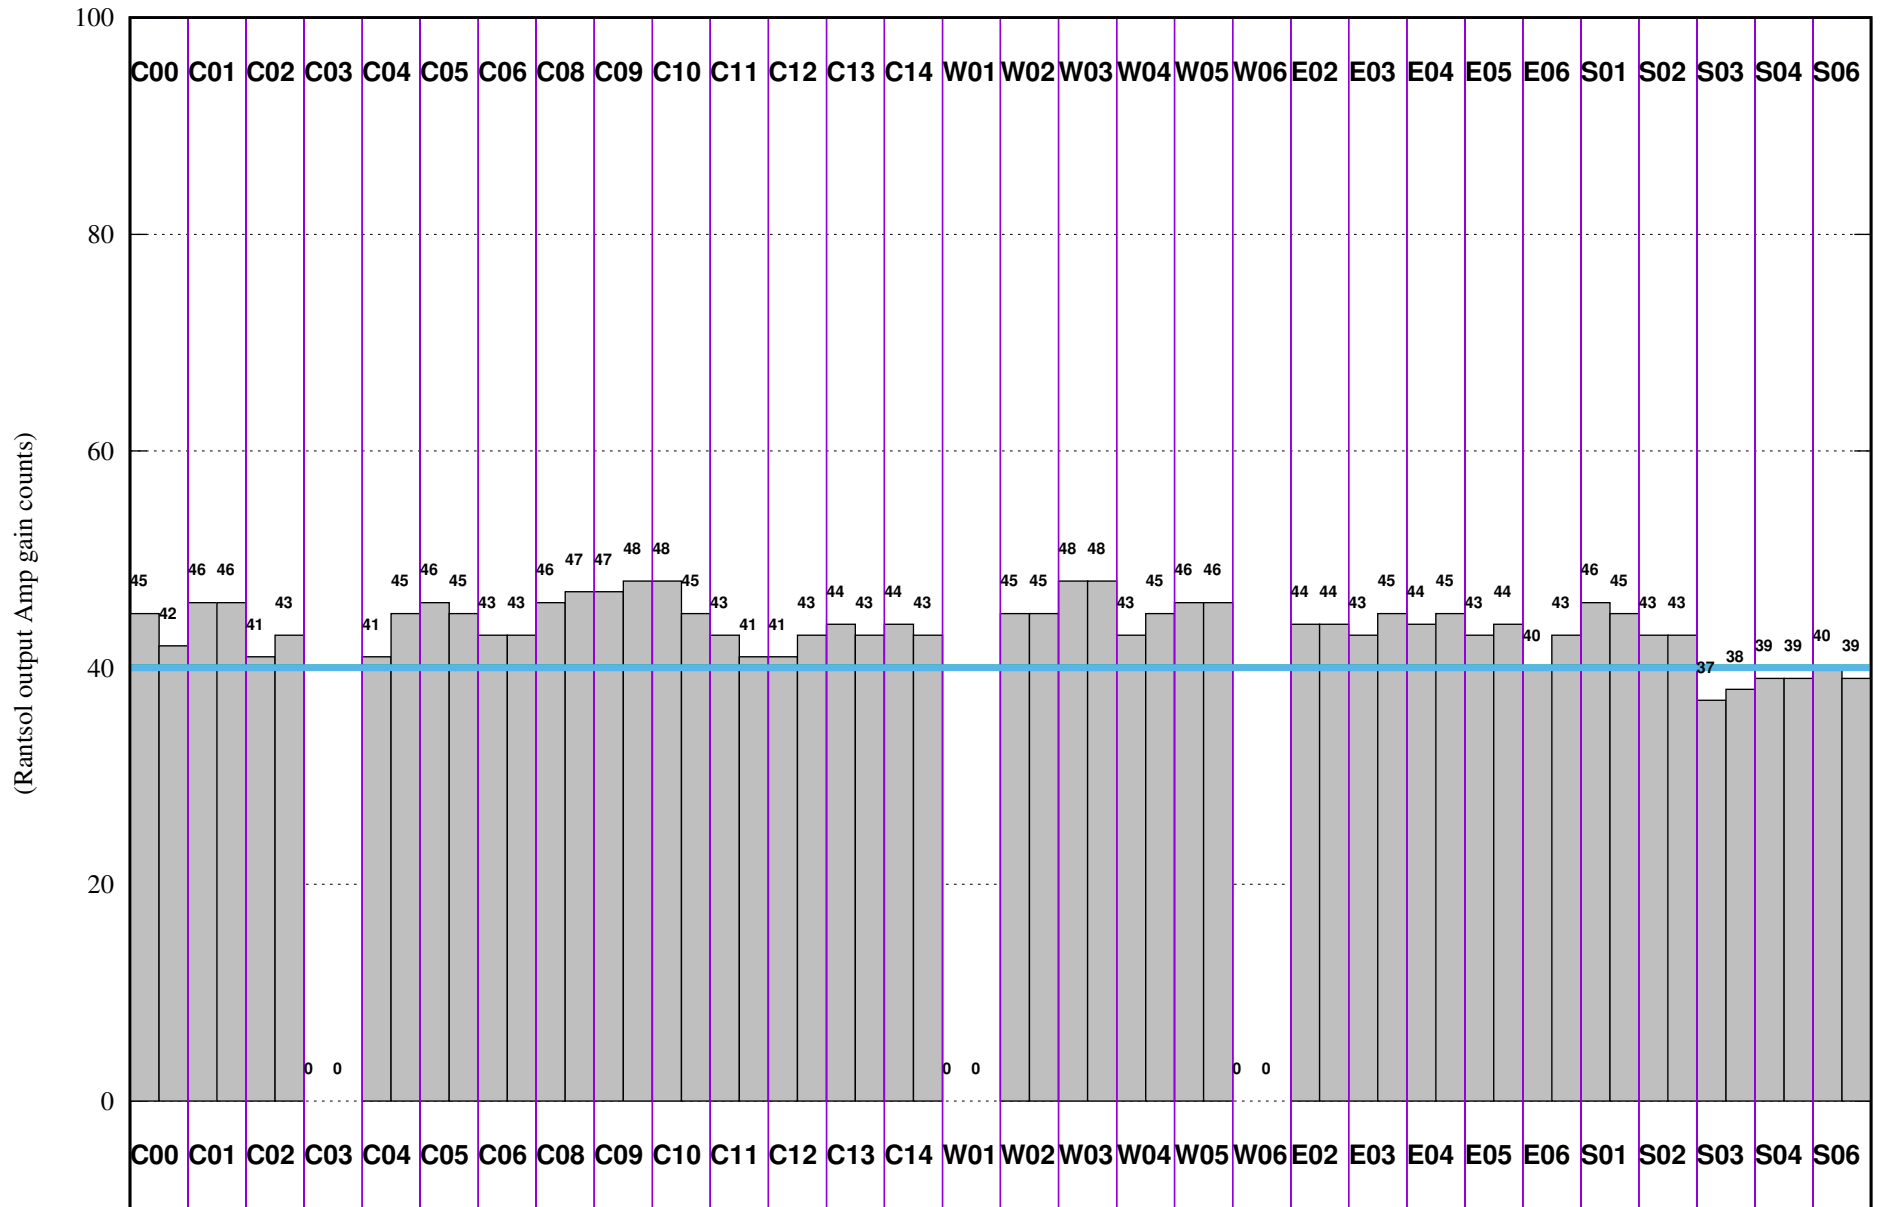

FRINGE STATUS (Rf:306.000,306.000 MHz., LO1:255.000,255.000 MHz., LO4/5:149.000,156.000 MHz.)

(File:/gsbifrddata/14jun/40j25_14jun2021_b3_gsb.lta, scan:0, chan:150, Src:3C286, Date:14Jun2021 21:23:58)