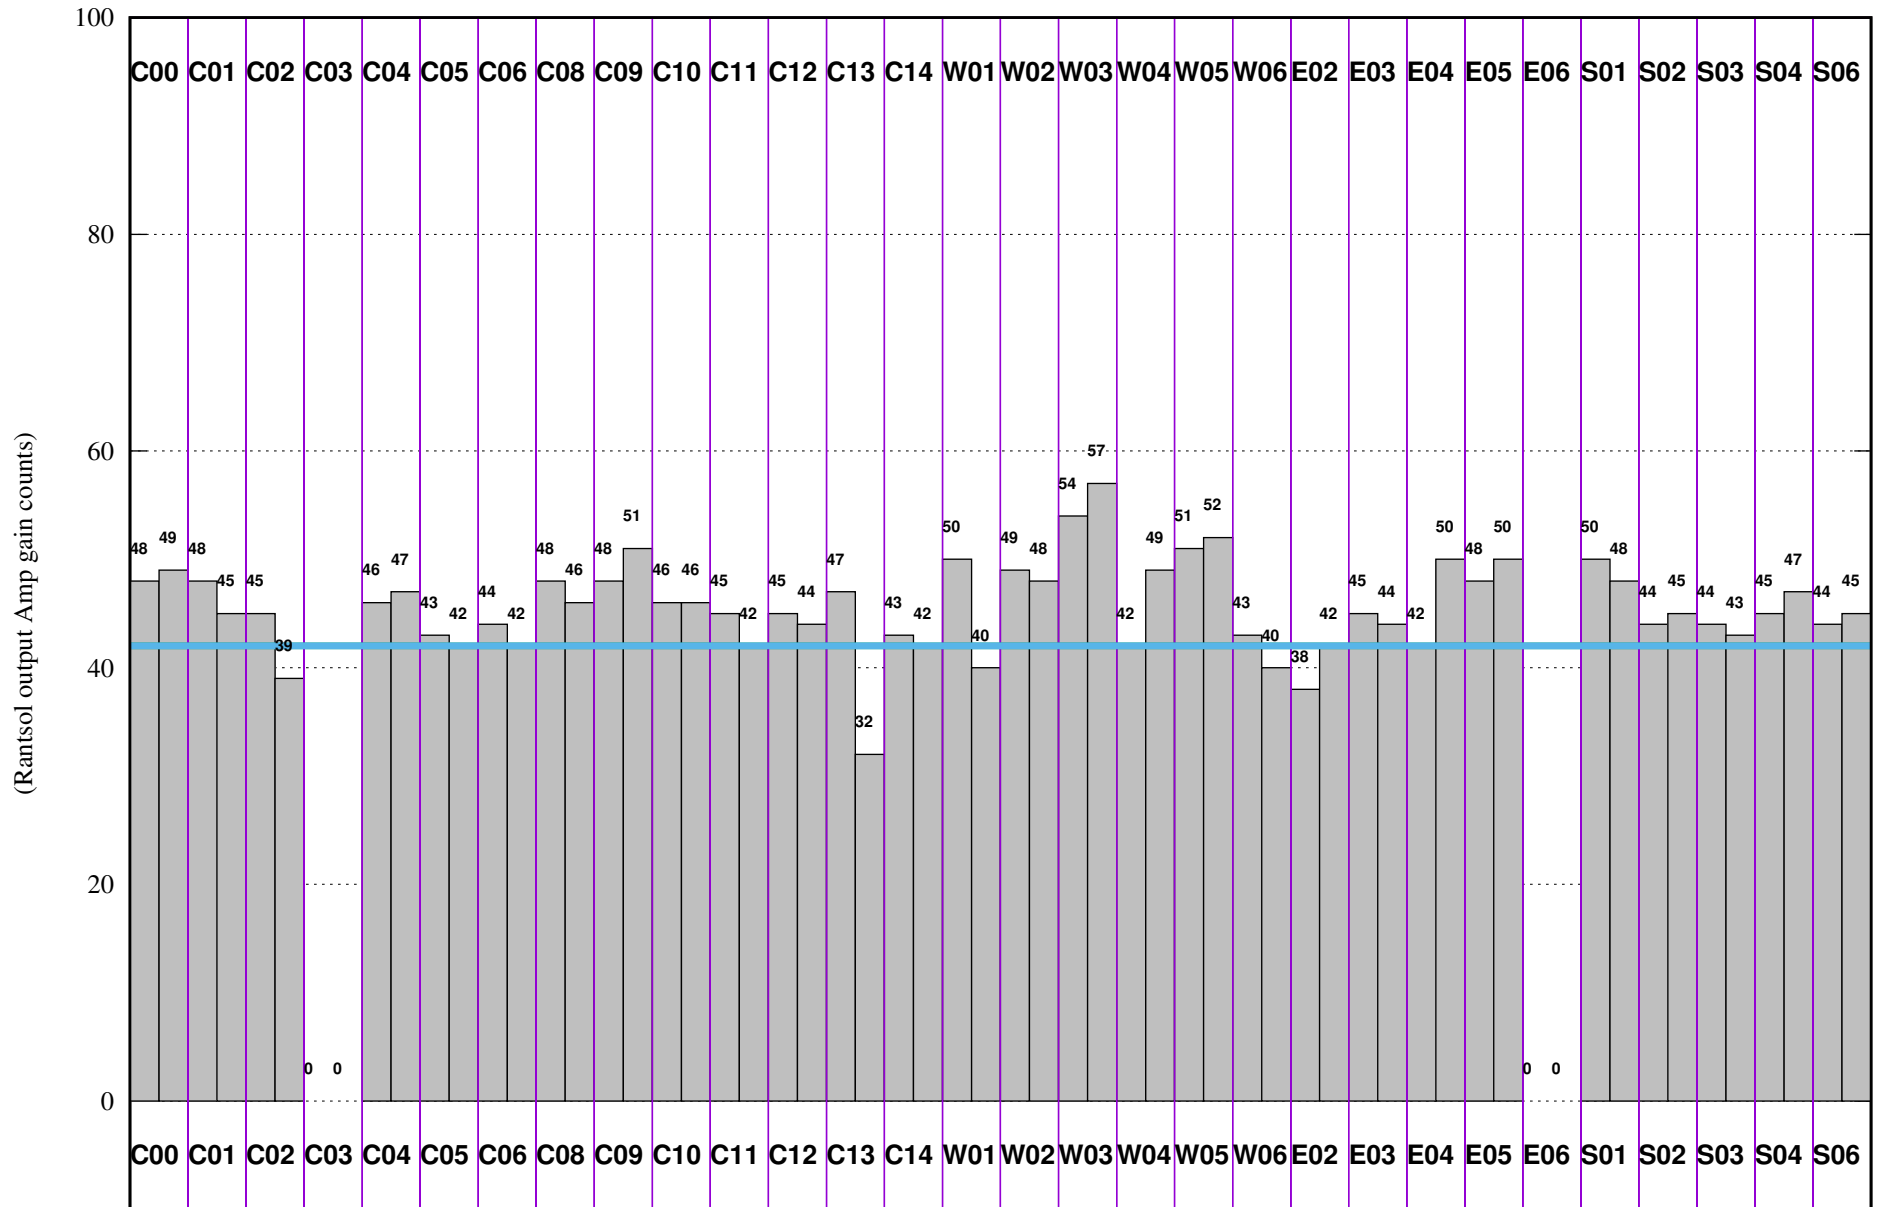

FRINGE STATUS (Rf:1409.000,1409.000 MHz., LO1:1460.000,1460.000 MHz., LO4/5:149.000,156.000 MHz.)

(File:/gsbifrddata/14mar/3903814mar2021_g.sb.lta, scan:0, chan:150, Src:3C147, Date:14Mar2021 19:52:42)