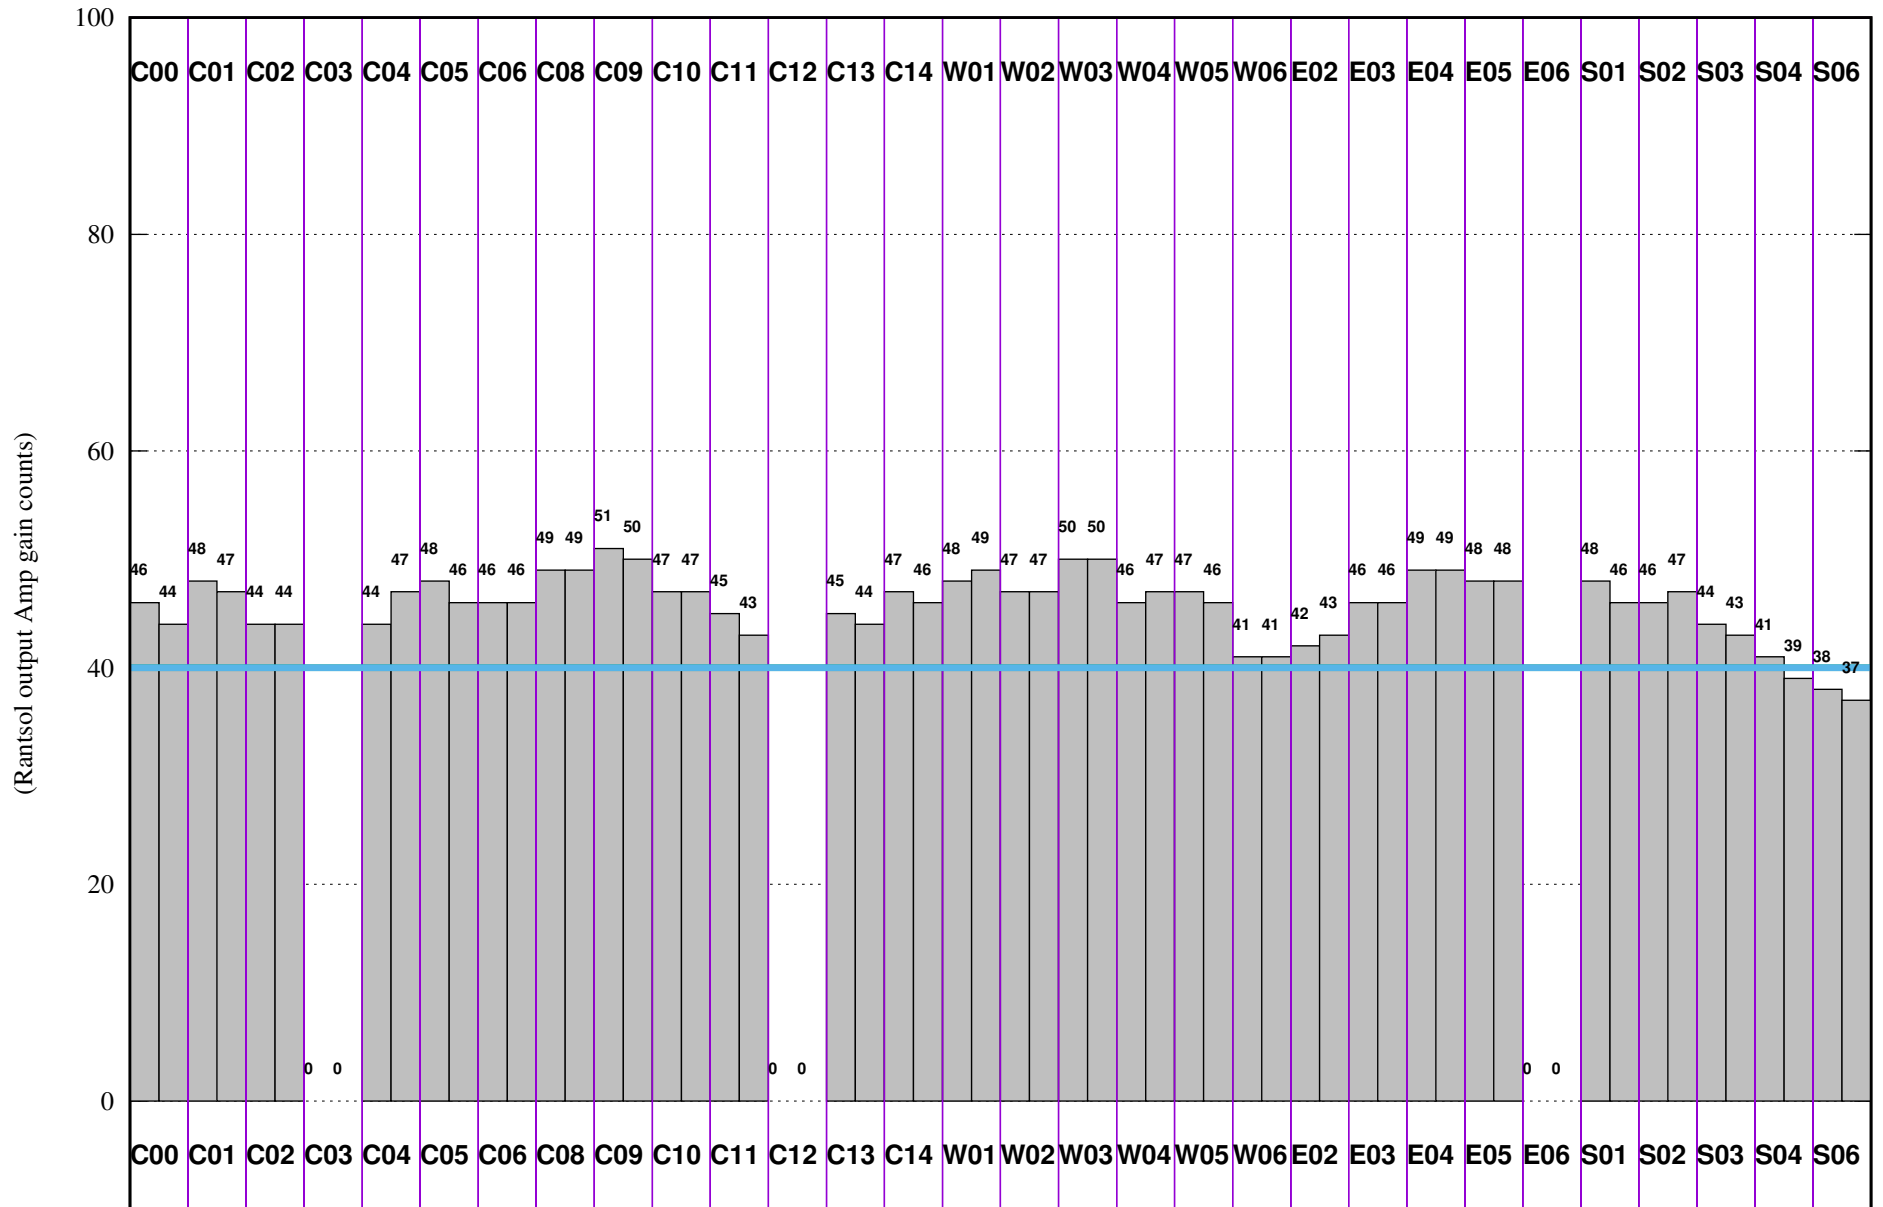

FRINGE STATUS (Rf:306.000,306.000 MHz., LO1:255.000,255.000 MHz., LO4/5:149.000,156.000 MHz.)

(File:/gsbifrddata/14mar/3903814mar2021_b_and3_gsb.lta, scan:0, chan:150, Src:3C286, Date:14Mar2021 22:08:08)