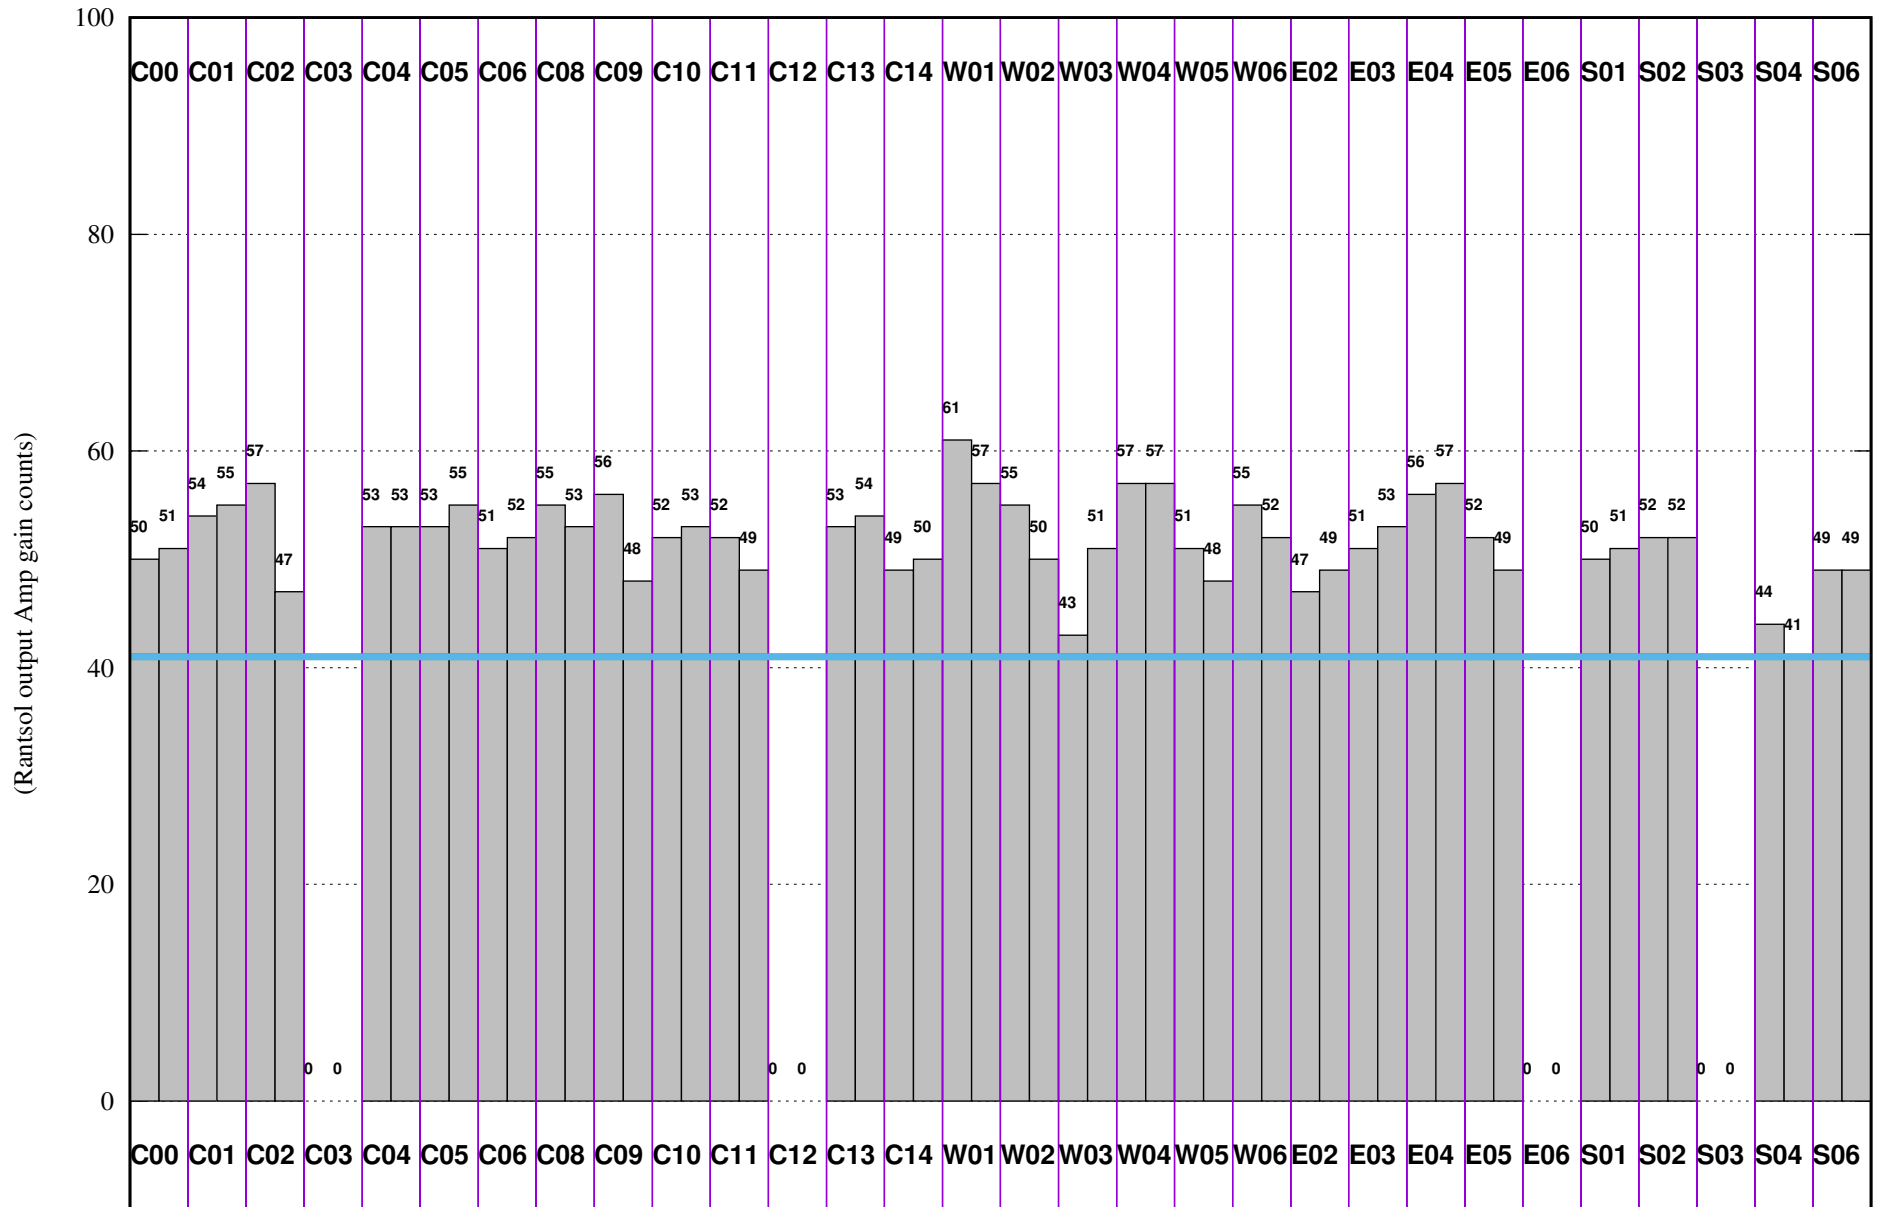

FRINGE STATUS (Rf:591.000,591.000 MHz., LO1:540.000,540.000 MHz., LO4/5:149.000,156.000 MHz.)

(File:/gsbifrddata/14mar/test_14mar2021_gsb.lta, scan:0, chan:150, Src:3C286, Date:14Mar2021 23:21:32)