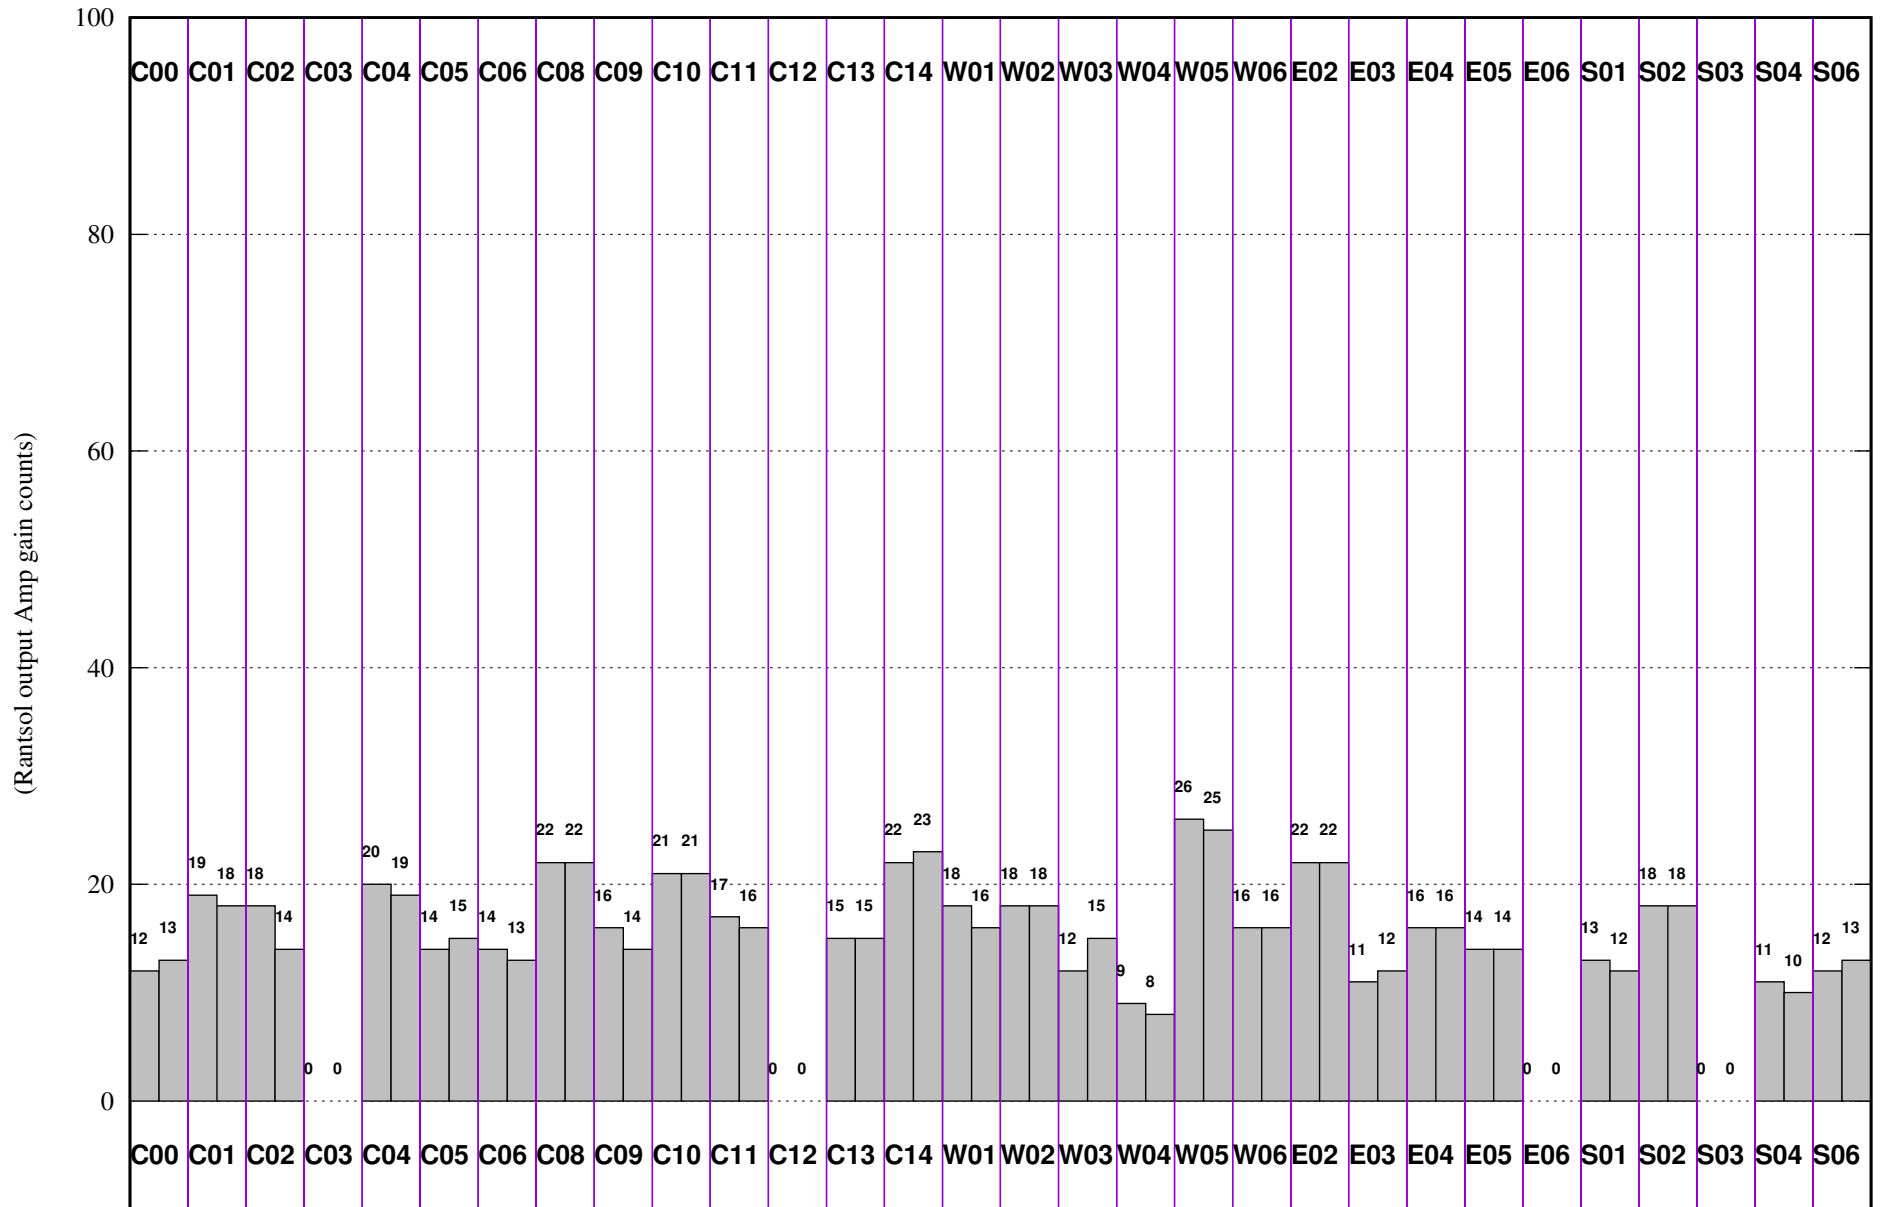

FRINGE STATUS (Rf:591.000,591.000 MHz., LO1:540.000,540.000 MHz., LO4/5:149.000,156.000 MHz.)

(File:/gsbifrddata/14mar/39061_14mar2021_b_and4_gsb.lta, scan:0, chan:150, Src:3C286E0, Date:14Mar2021 23:27:02)