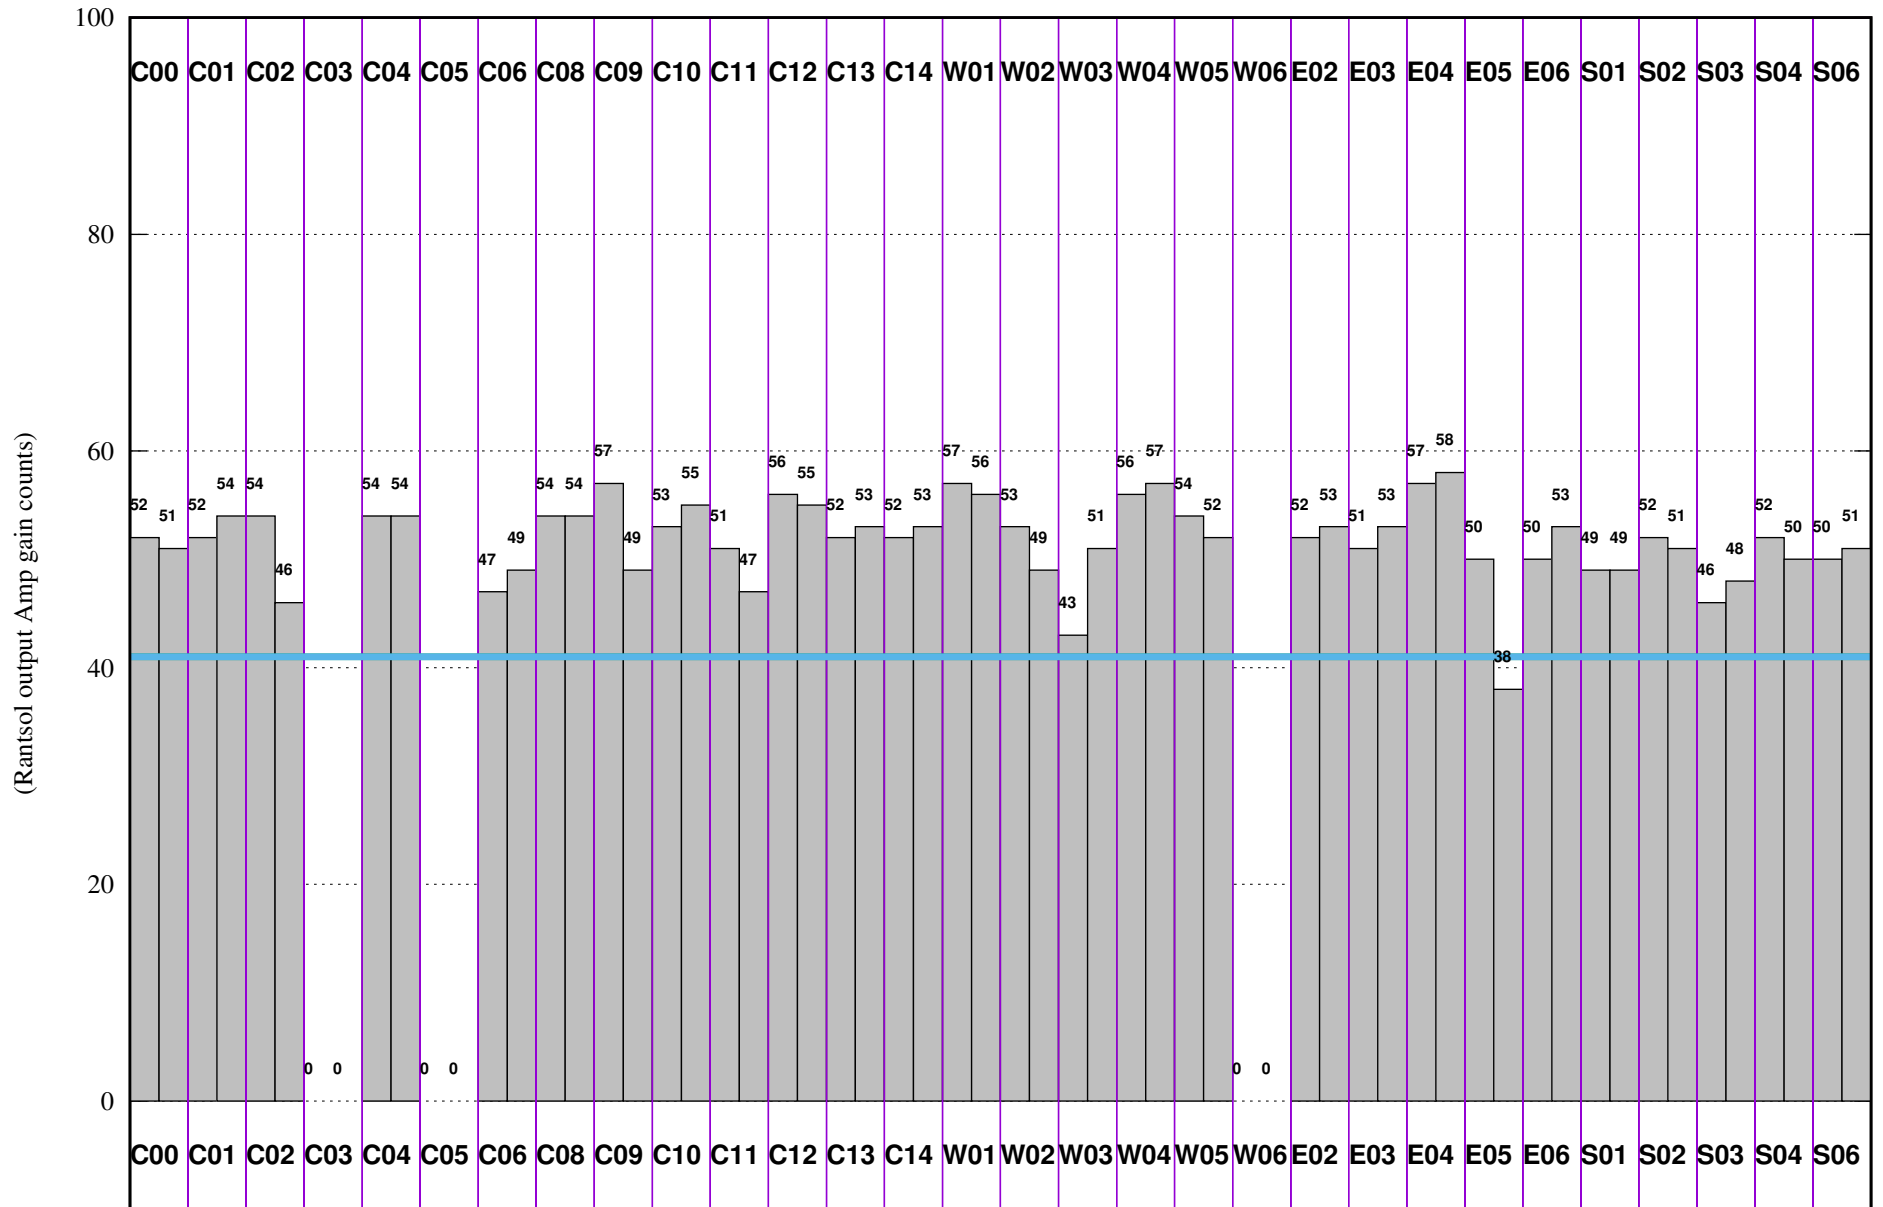

FRINGE STATUS (Rf:591.000,591.000 MHz., LO1:540.000,540.000 MHz., LO4/5:149.000,156.000 MHz.)

(File:/gsbifrddata/14may/test_pand4₁4may2021_gsb.lta, scan:0, chan:150, Src:3C286, Date:14May2021 01:23:05)