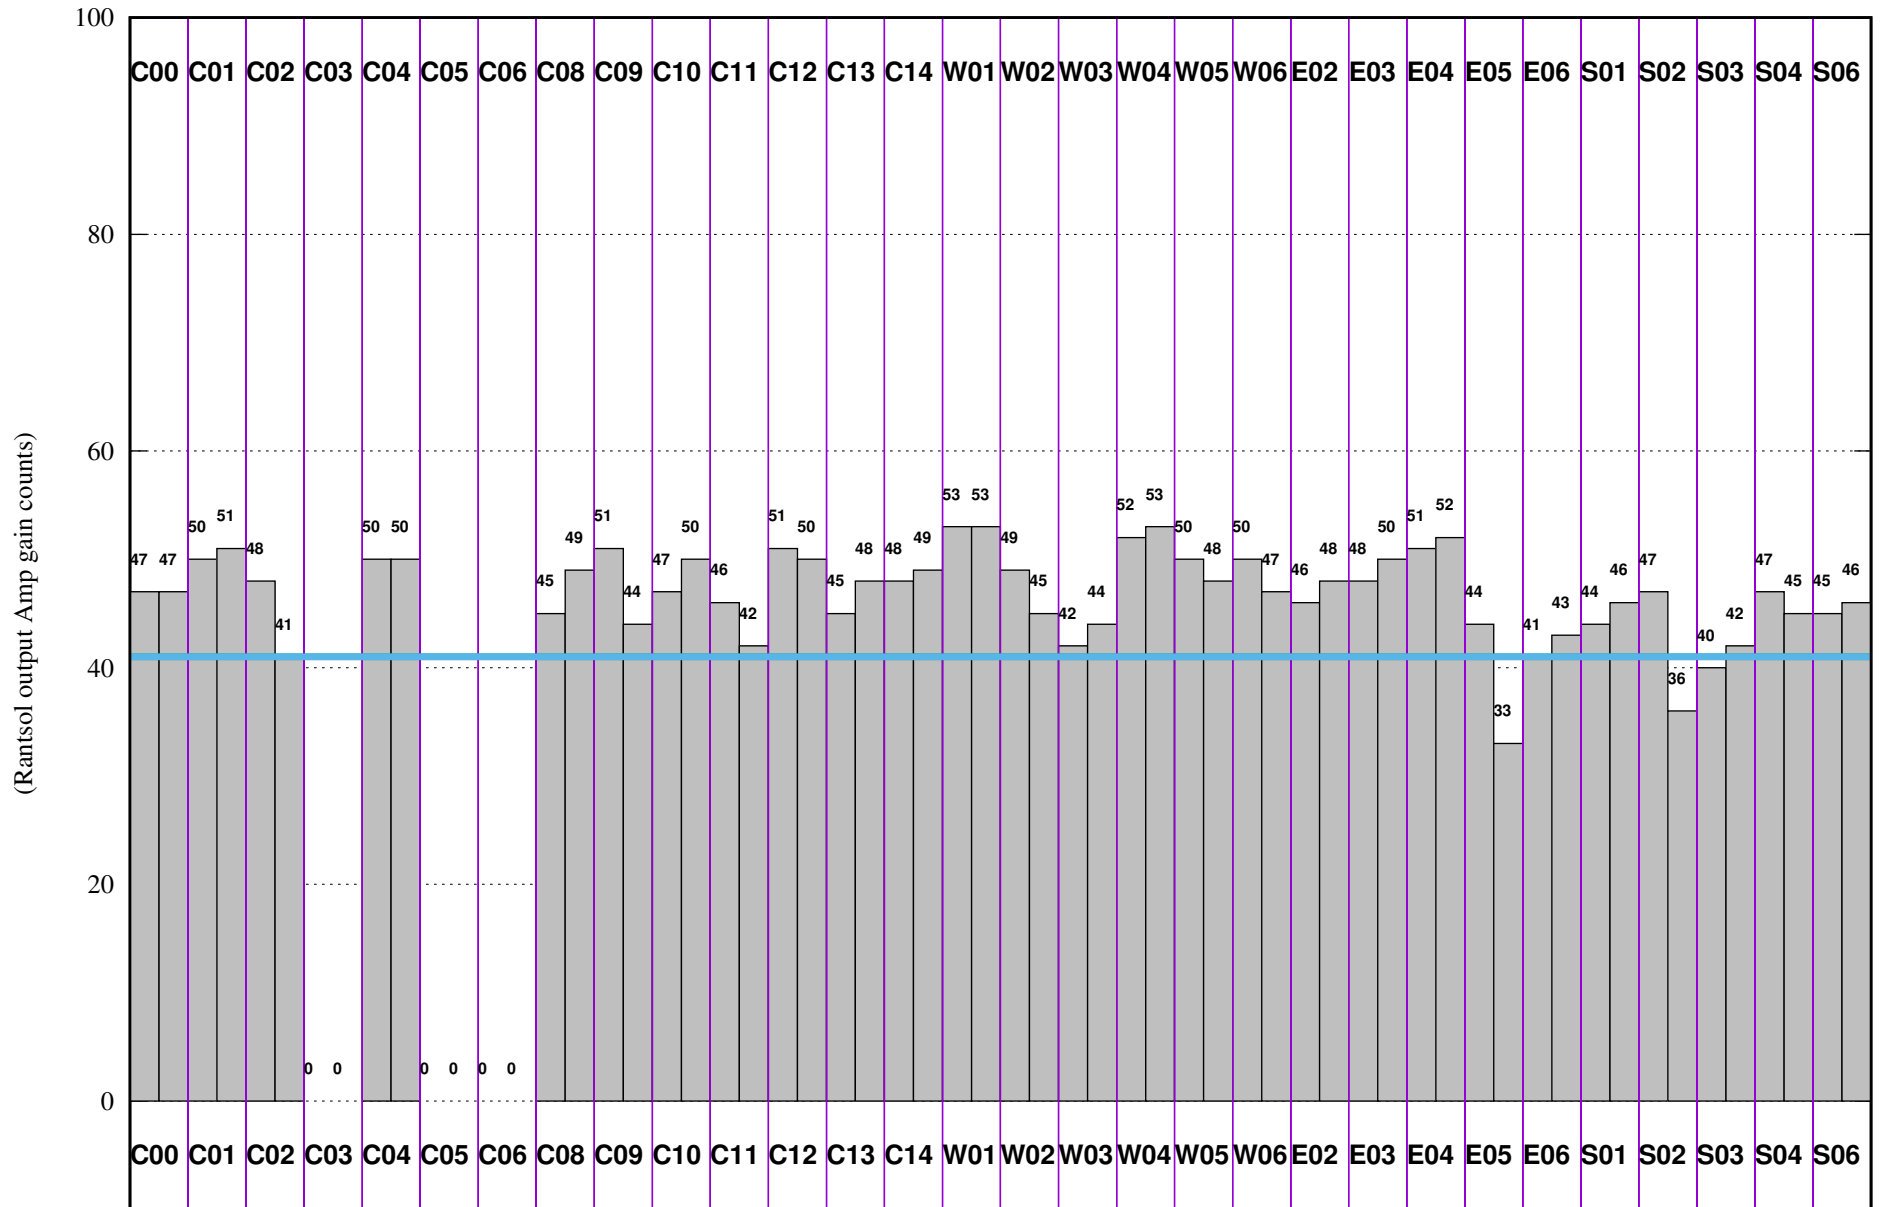

FRINGE STATUS (Rf:591.000,591.000 MHz., LO1:540.000,540.000 MHz., LO4/5:149.000,156.000 MHz.)

(File:/gsbifrddata1/14may/40_40_4may2021_sb.lta, scan:0, chan:150, Src:3C286, Date:14May2021 17:15:22)