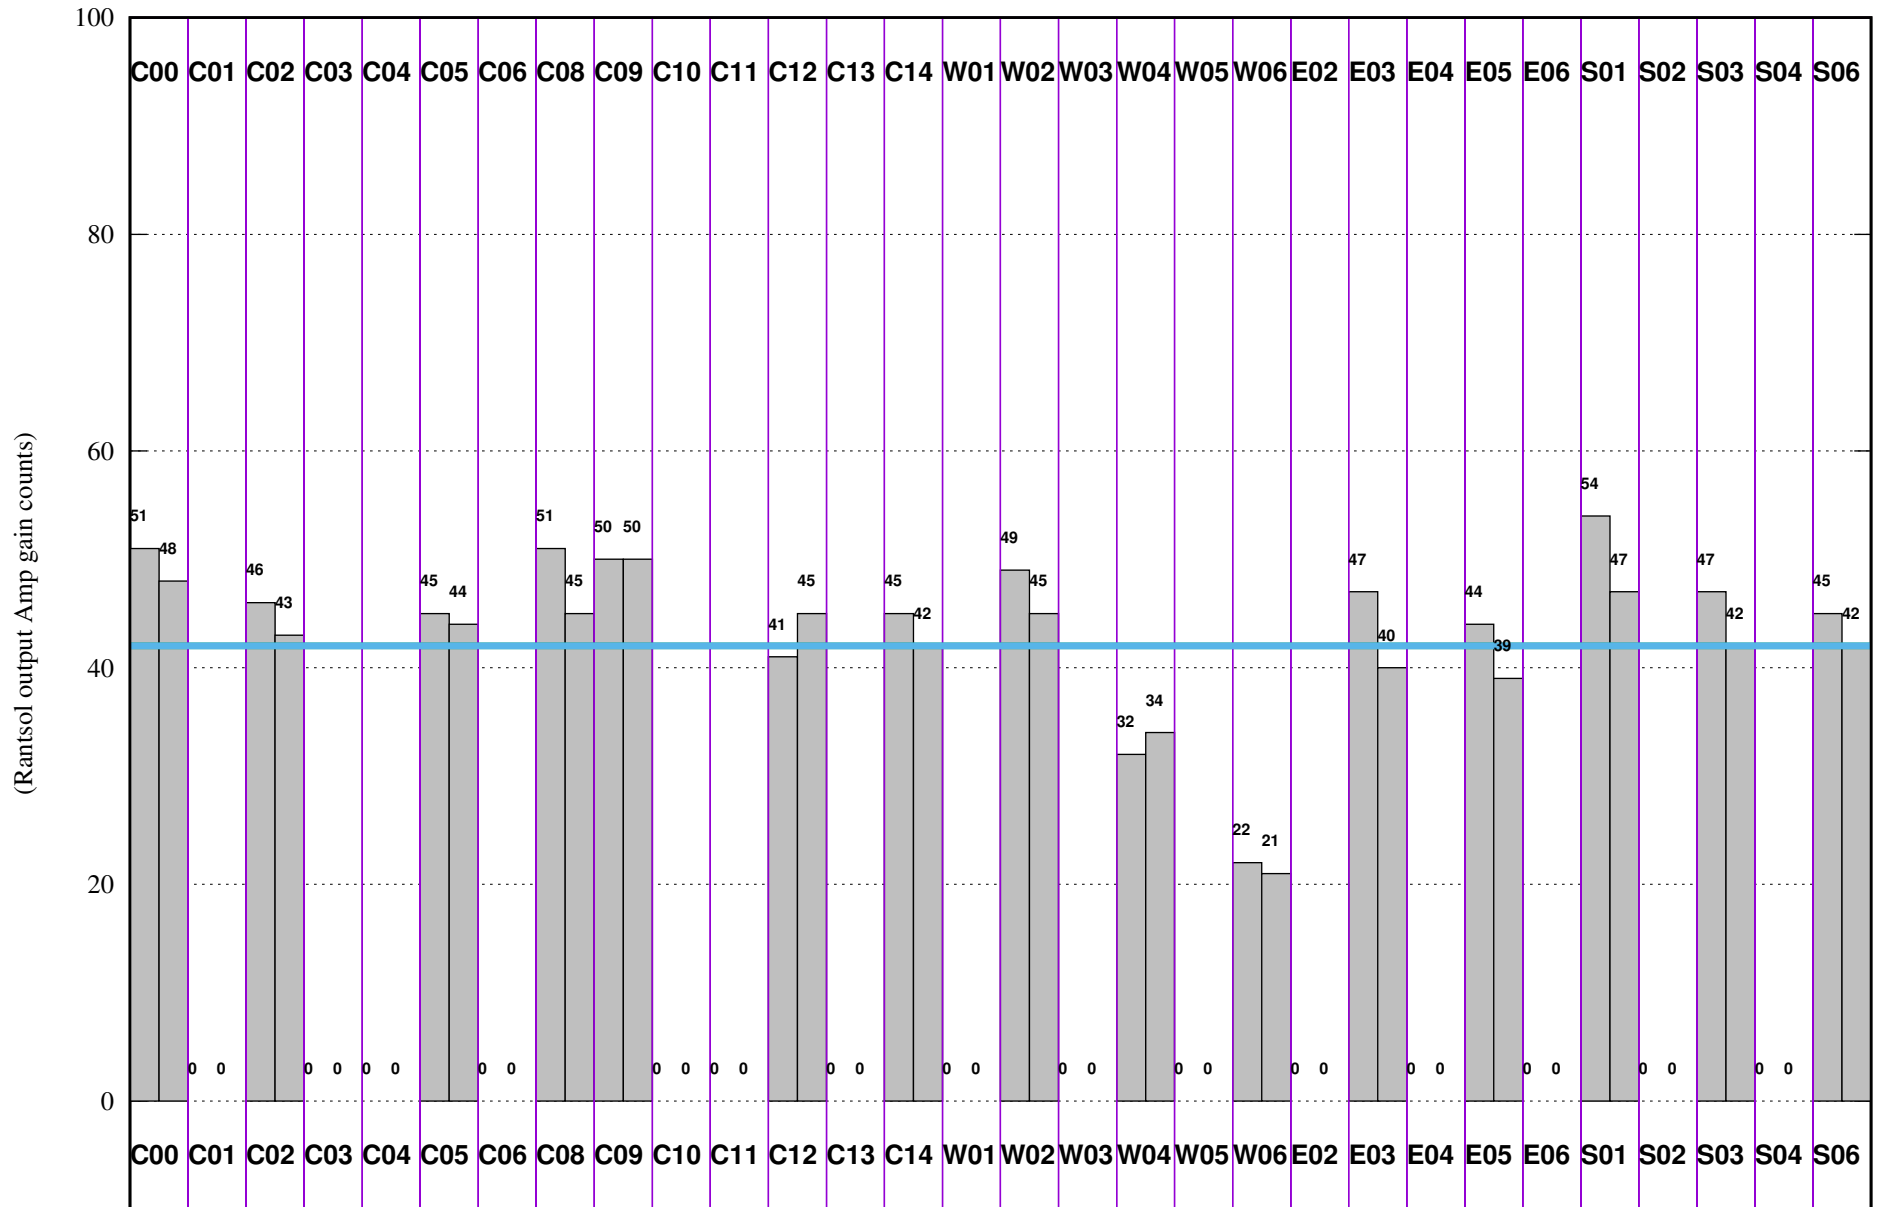

FRINGE STATUS (Rf:1399.000,1399.000 MHz., LO1:1450.000,1450.000 MHz., LO4/5:149.000,156.000 MHz.)

(File:/gsbifrddata/15feb/39_84_15feb2021_gsb1420.lta, scan:0, chan:150, Src:3C286, Date:15Feb2021 07:24:02)