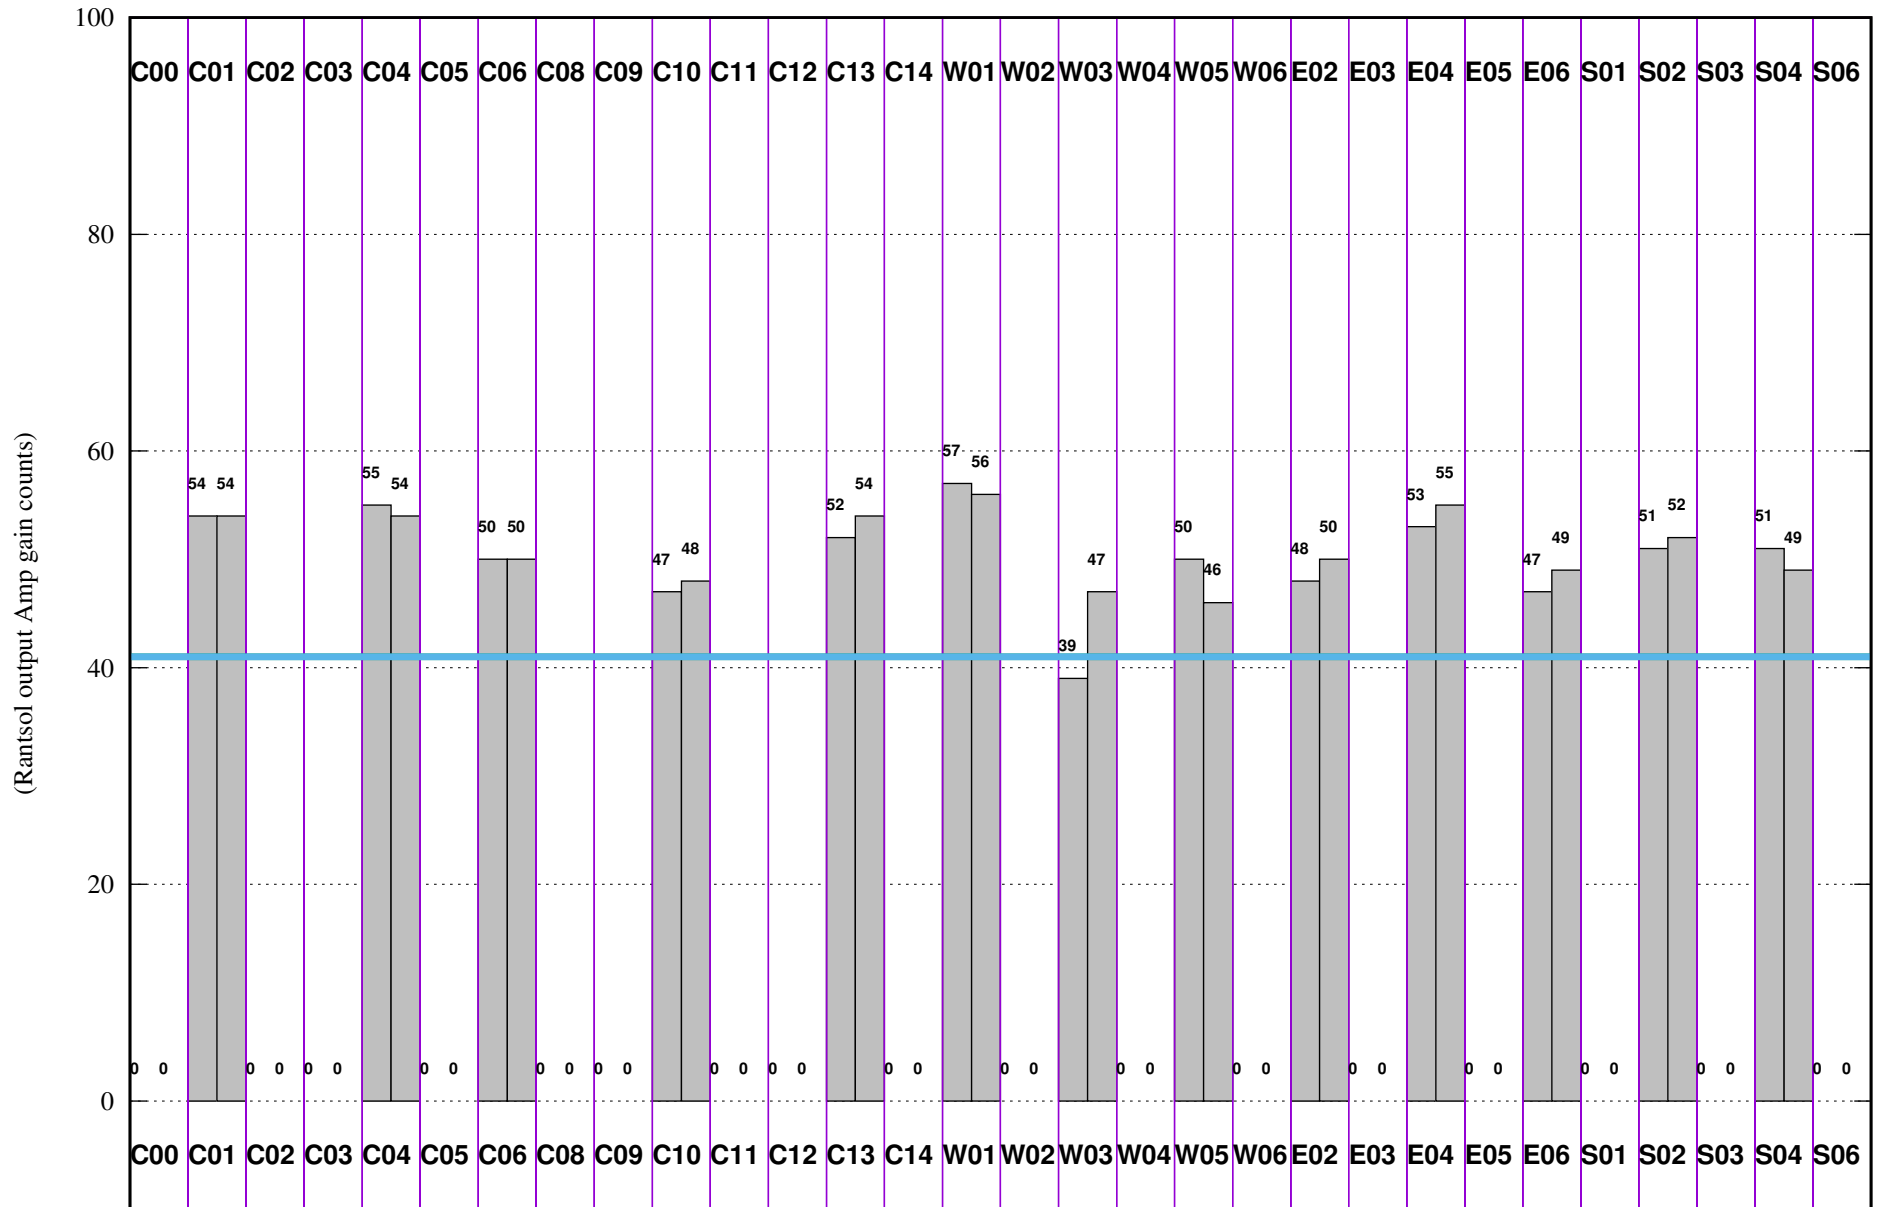

FRINGE STATUS (Rf:591.000,591.000 MHz., LO1:540.000,540.000 MHz., LO4/5:149.000,156.000 MHz.)

(File:/gsbifrddata/15feb/39084_15feb2021_gsb010.lta, scan:0, chan:150, Src:3C286, Date:15Feb2021 07:28:46)