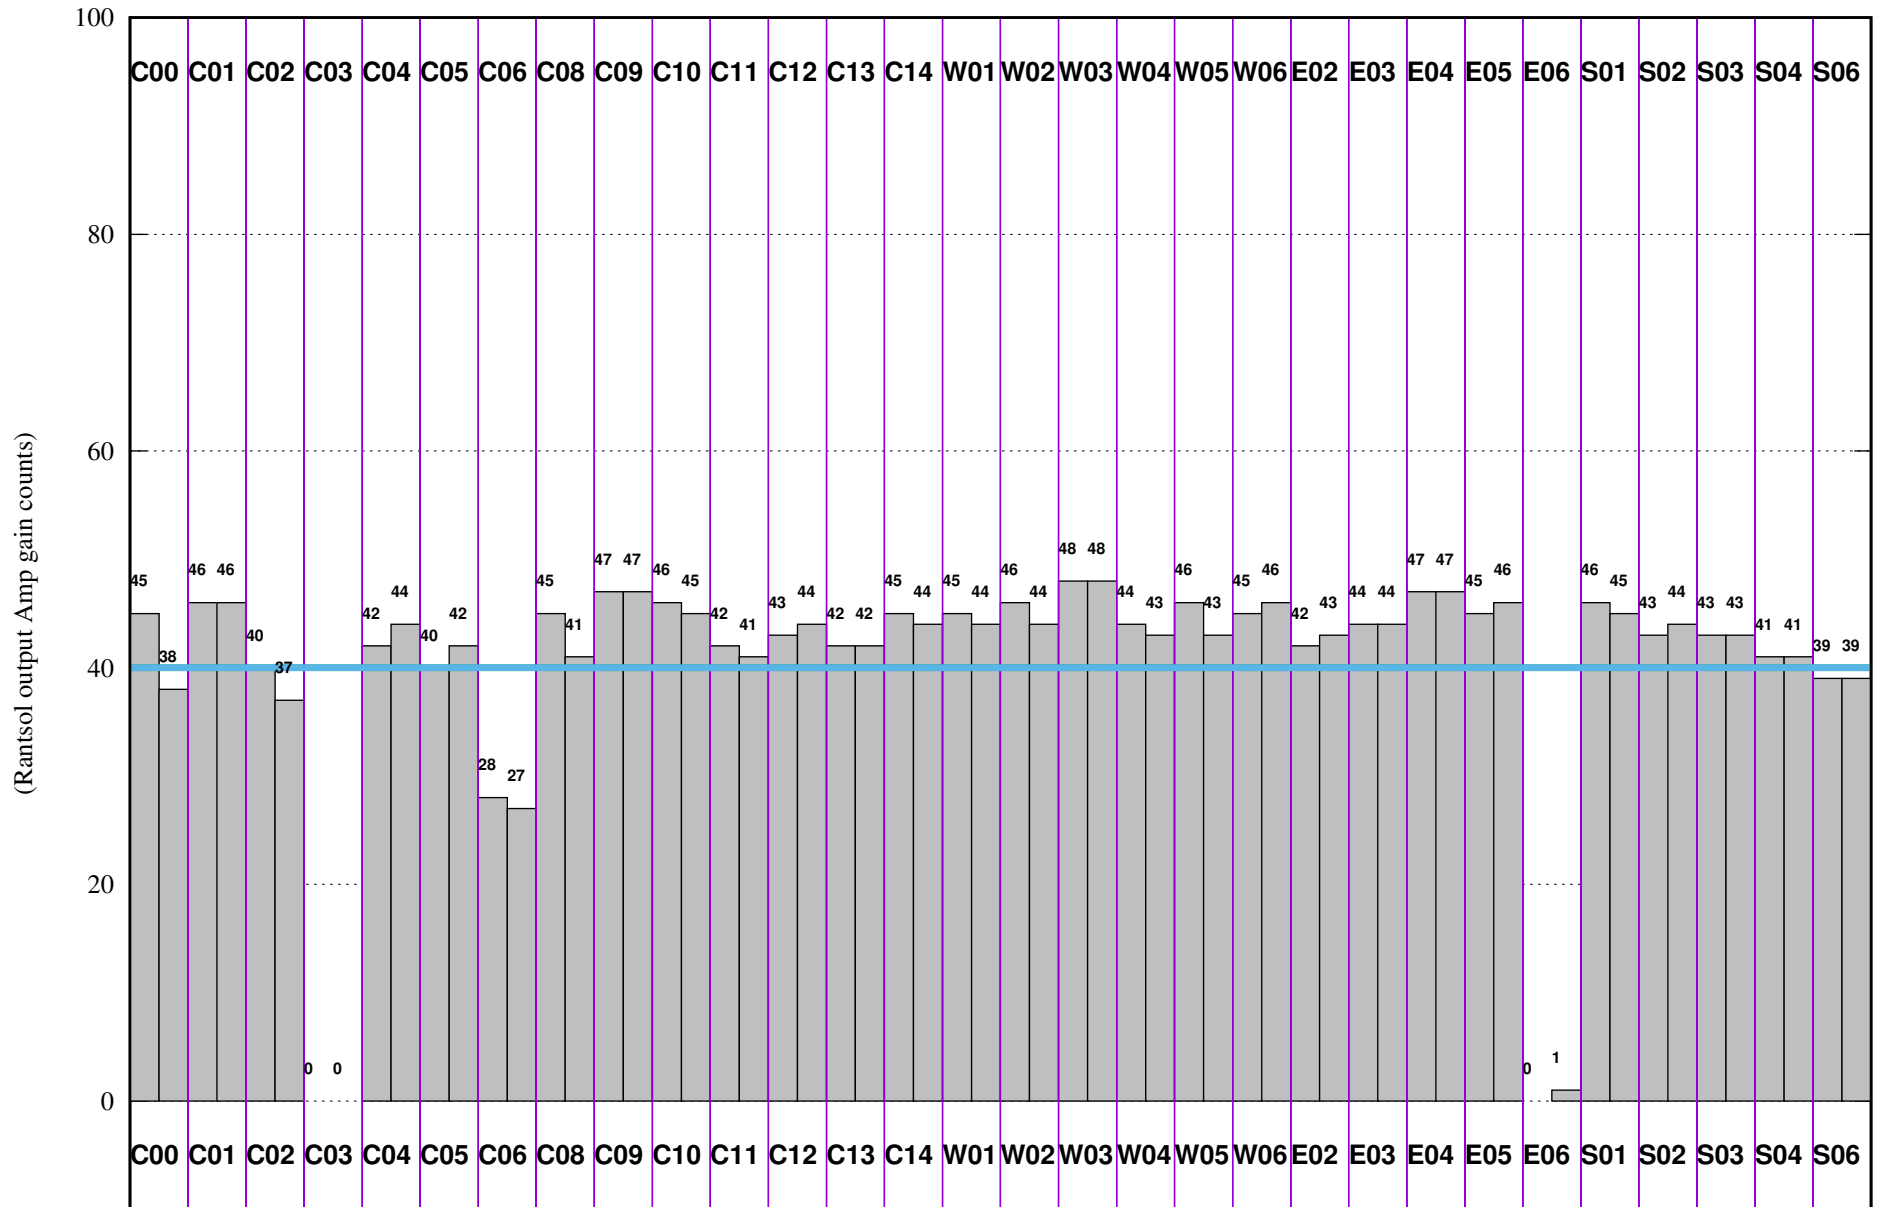

FRINGE STATUS (Rf:306.000,306.000 MHz., LO1:255.000,255.000 MHz., LO4/5:149.000,156.000 MHz.)

(File:/gsbifrddata1/15jan/39097_15jan2021_g.sb.lta, scan:0, chan:150, Src:3C147, Date:15Jan2021 01:18:34)