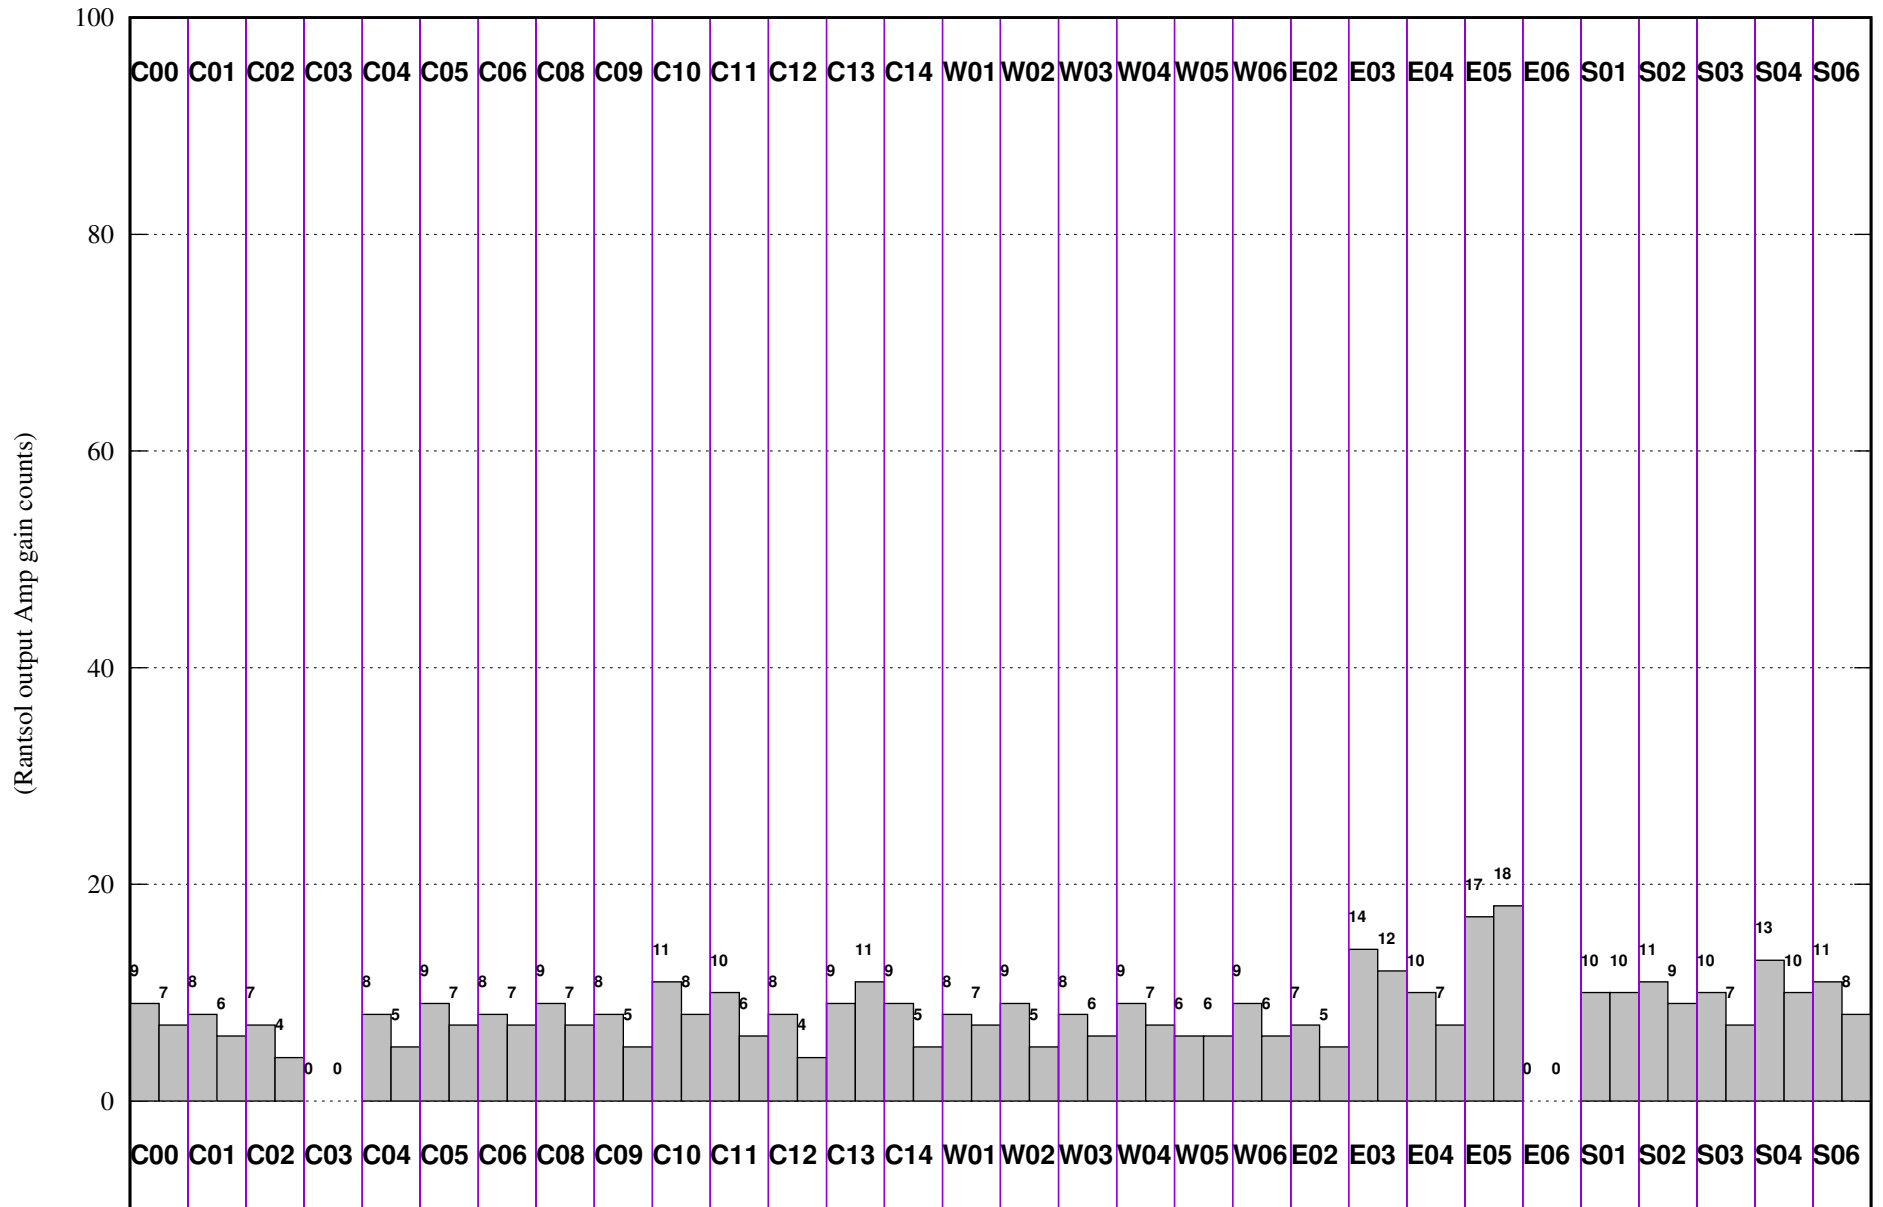

FRINGE STATUS (Rf:1371.000,1371.000 MHz., LO1:1320.000,1320.000 MHz., LO4/5:149.000,156.000 MHz.)

(File:/gsbifrddata1/15jan/pntg_15jan2021_pand5_sb.lta, scan:0, chan:150, Src:0834+555E0, Date:15Jan2021 06:25:31)