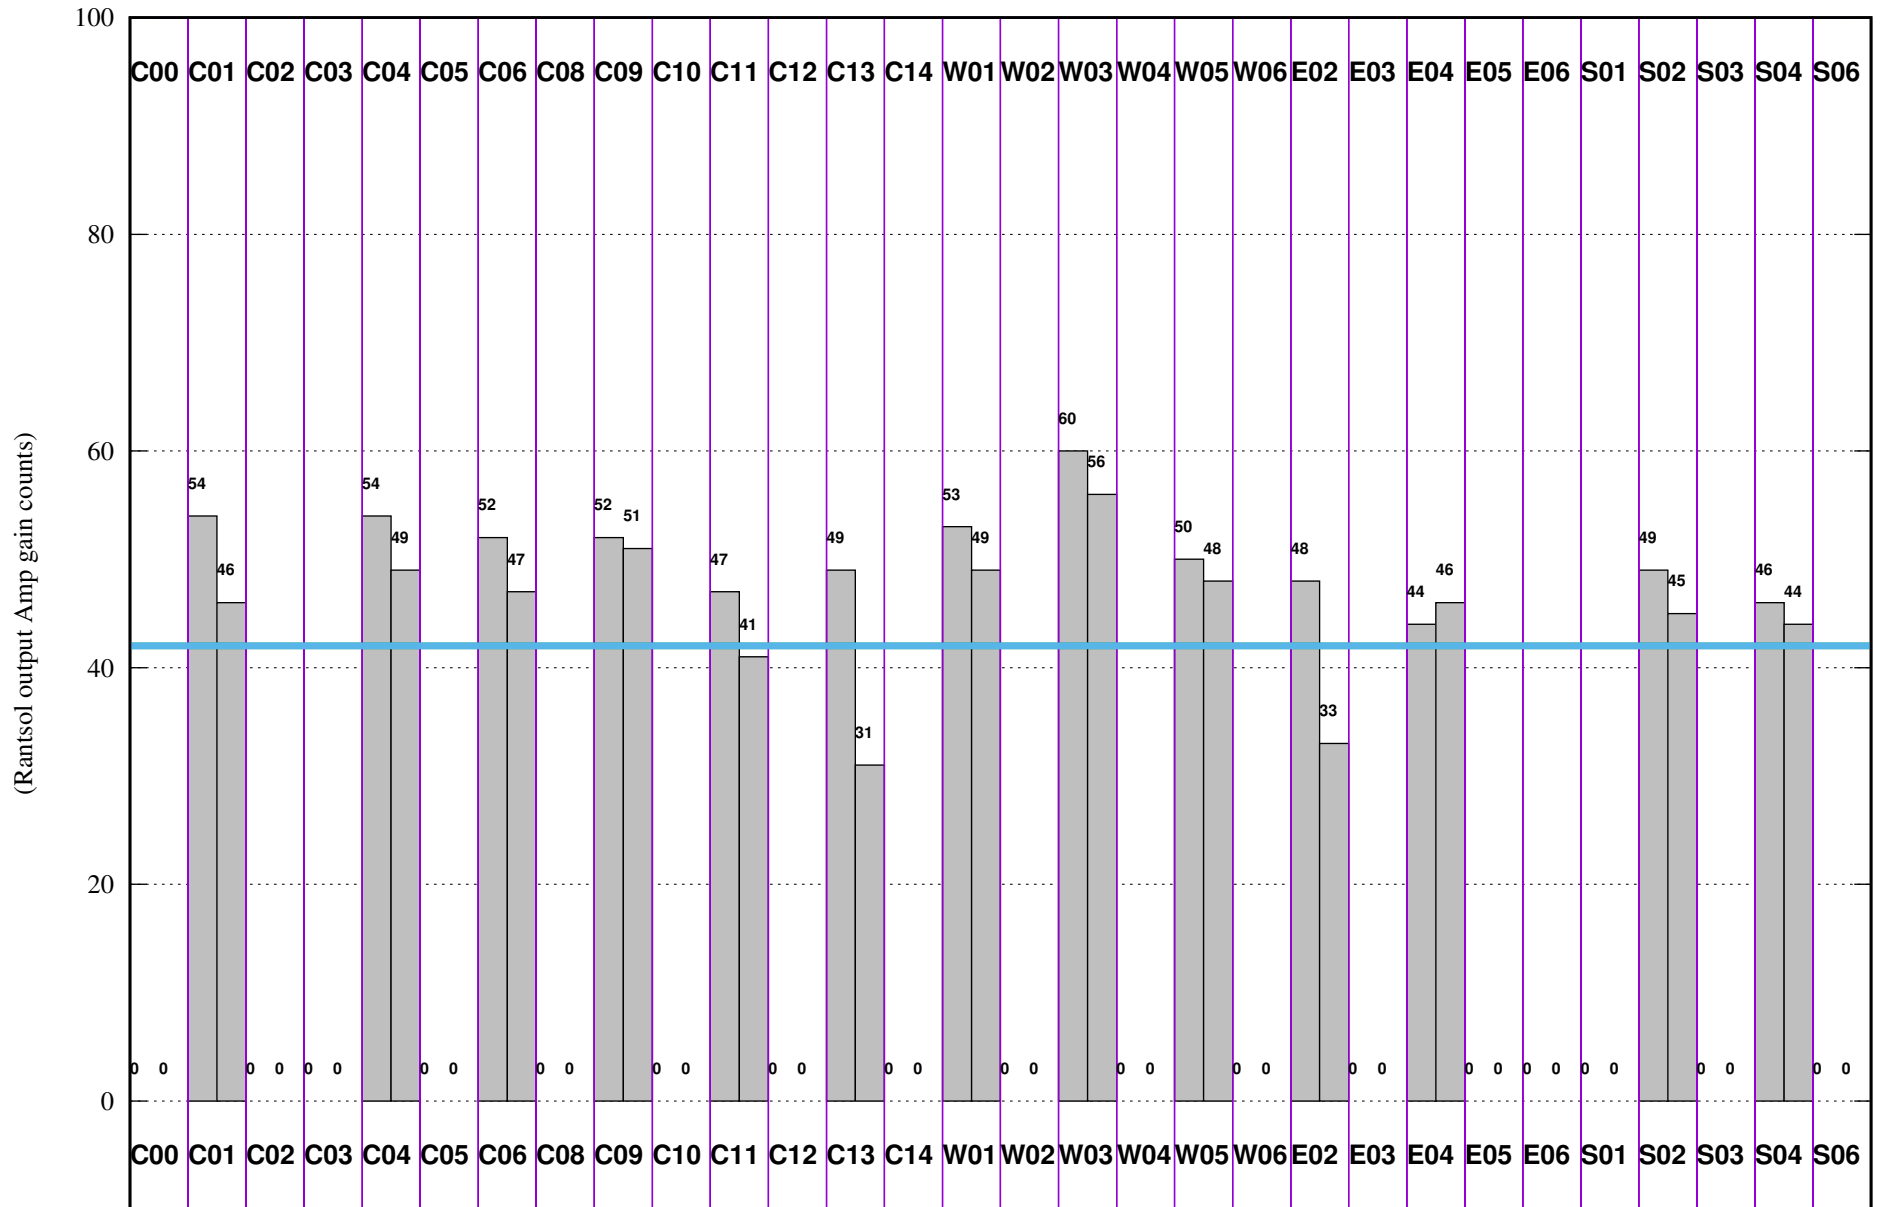

FRINGE STATUS (Rf:1409.000,1409.000 MHz., LO1:1460.000,1460.000 MHz., LO4/5:149.000,156.000 MHz.)

( File:/gsbifrddata/15jan/39086a15jan2021\_b\_and5\_g.sb.lta, scan:0, chan:150, Src:3C286, Date:15Jan2021 07:47:15)