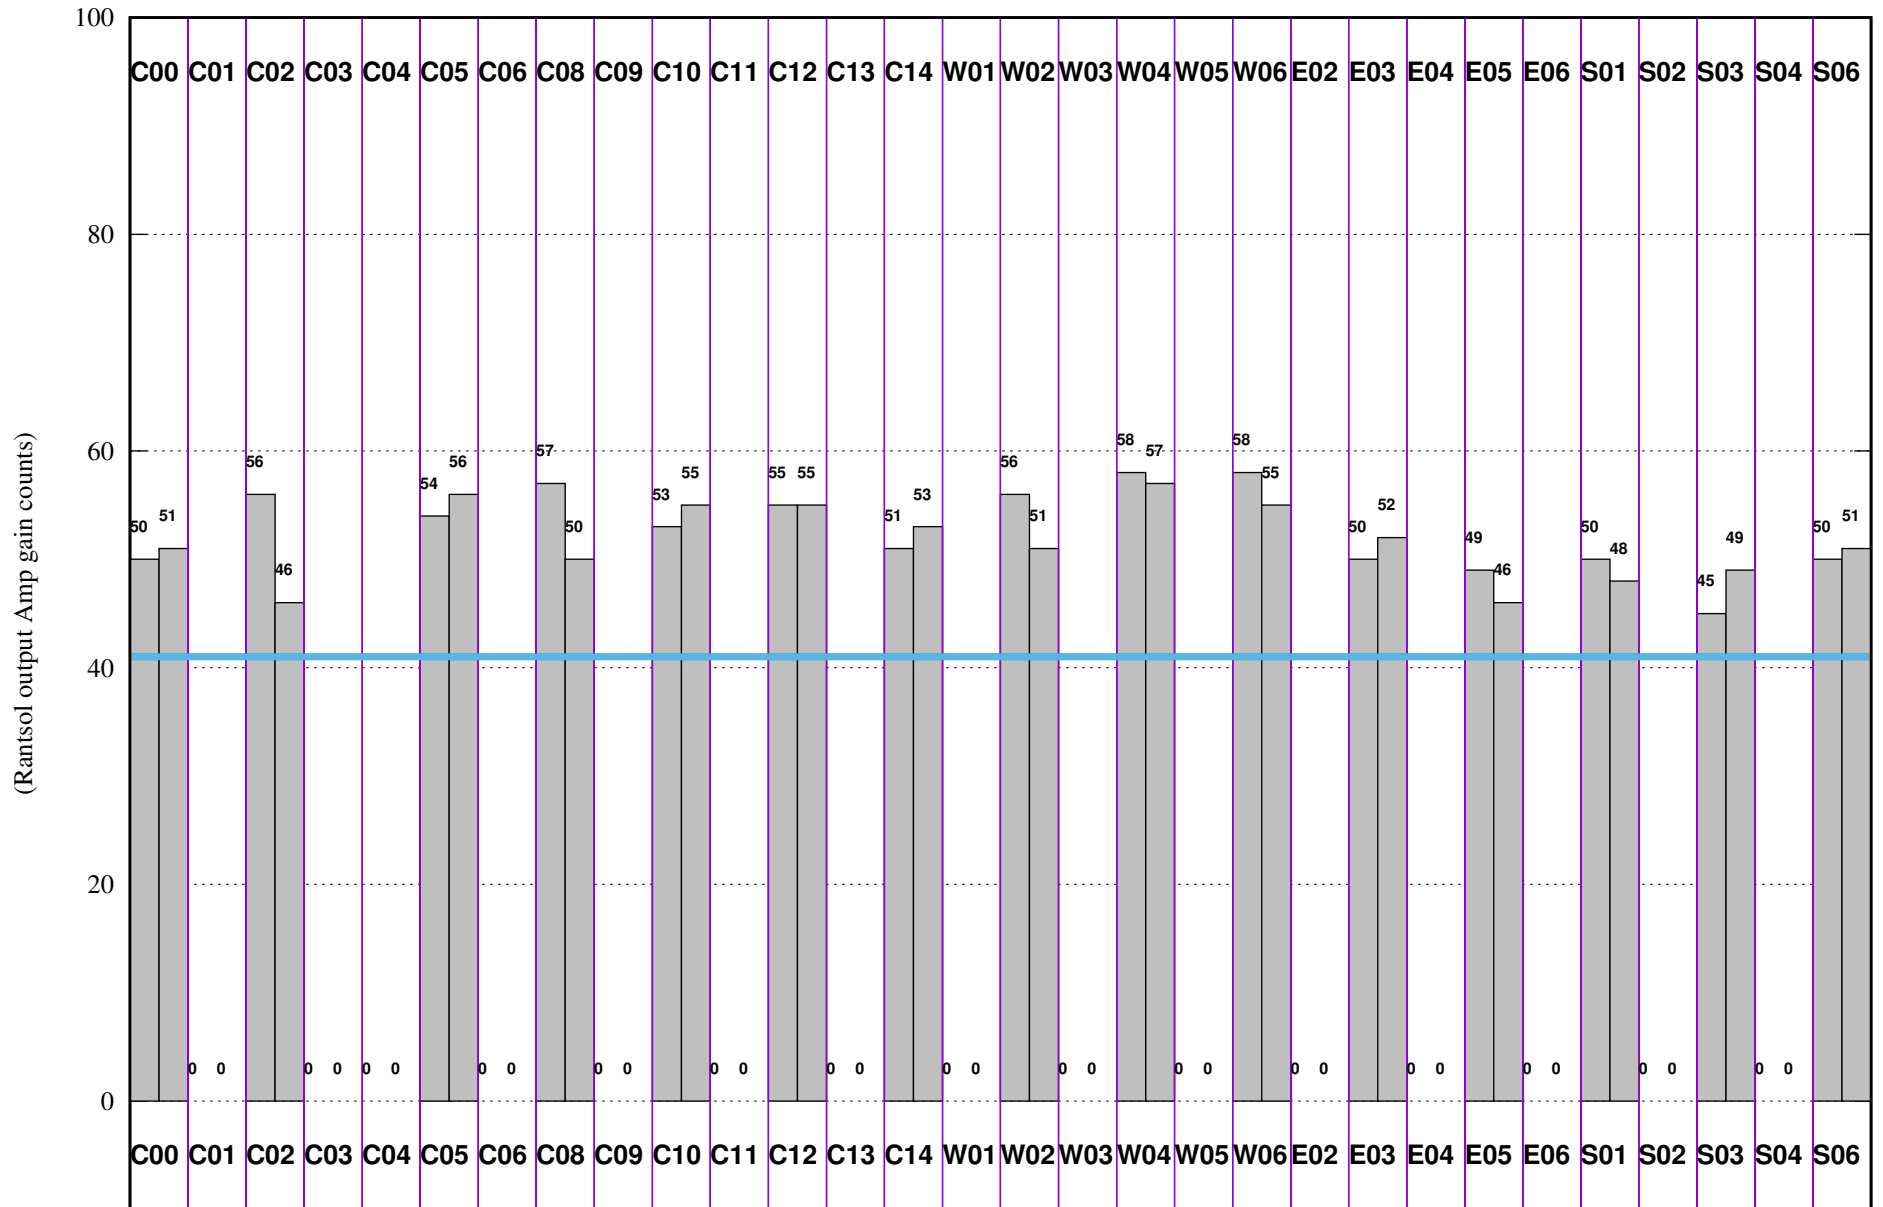

FRINGE STATUS (Rf:591.000,591.000 MHz., LO1:540.000,540.000 MHz., LO4/5:149.000,156.000 MHz.)

(File:/gsbifrddata/15jan/39_086b_15jan2021_b_and4_g_sb.lta, scan:0, chan:150, Src:3C286, Date:15Jan2021 07:47:04)